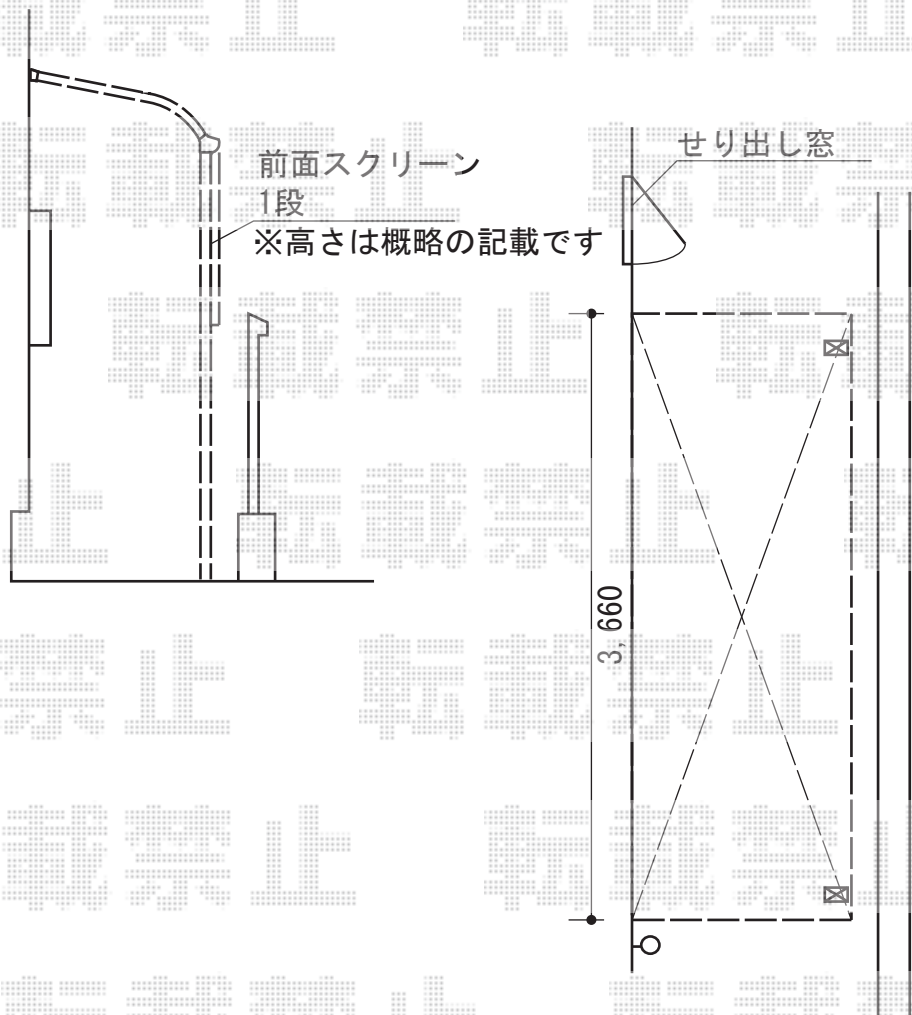

ライザーテラスII R型 テラスタイプ 単体

トステム ライザーテラスII R型 テラスタイプ 単体

間口=関東間2.0間 (柱芯々3,440mm 屋根幅3,660mm)

出幅=3尺 (885mm)

色：シャイングレー

屋根材：ポリカーボネート (クリアマット・すりガラス調)

柱仕様：柱位置固定タイプ (柱2本)

施工方法：上止め仕様

トステム ライザーテラスII 前面スクリーン

間口=関東間2.0間

色：シャイングレー

パネル材：ポリカーボネート (クリアマット・すりガラス調)

オプション：前面スクリーンふざぎ材/ふさぎ材端部部品

数量：1段仕様×1セット

現場状況や作図制限により概略図の内容と多少の違いが生じることがございます。

施工時は、現場優先とさせて頂きたく思いますので、お立会い頂き、
最終のご指示のほど、何卒、宜しくお願い致します。