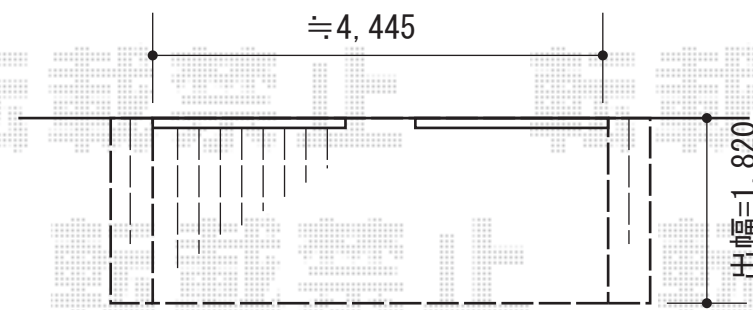

ウッドデッキ・カーゲート・門扉

※門扉サイズは
カーゲート施工後に確定となります。

TOEX ワイドオーバードアS5型 電動式
 本体 (W×H) = (5,350×1,200mm)
 色：シャイングレー+ピュアノーチェ
 柱仕様：ハイルーフ柱仕様 (有効通過高2,150mm)
 駆動：1モーター外観左側駆動/AC100V結線用柱仕様
 リモコン：標準2個入

TOEX 【特注】ライフモダンII B3型門扉 両開き親子 柱使用
 扉1枚 (W×H) = 【幅特注】 (370・700×1,200mm)
 色：シャイングレー+ピュアノーチェ
 錠：シリンダーRD錠
 開き：内開き

YKK AP リウッドデッキ200 単体
 間口=2.5間 (4,451mm)
 出幅=6尺 (1,820mm)
 色：ナチュラルブラウン
 床板：縦貼り
 束柱：Hタイプ (600~700mm) (カームブラック)

YKK AP 【両側面】段床セット 1段タイプ
 デッキ出幅=6尺タイプ
 段床出幅：402mm
 色：ナチュラルブラウン

現場状況や作図制限により概略図の内容と多少の違いが生じることがございます。
 施工時は、現場優先とさせて頂きたく思いますので、お立会い頂き、
 最終のご指示のほど、何卒、宜しくお願い致します。