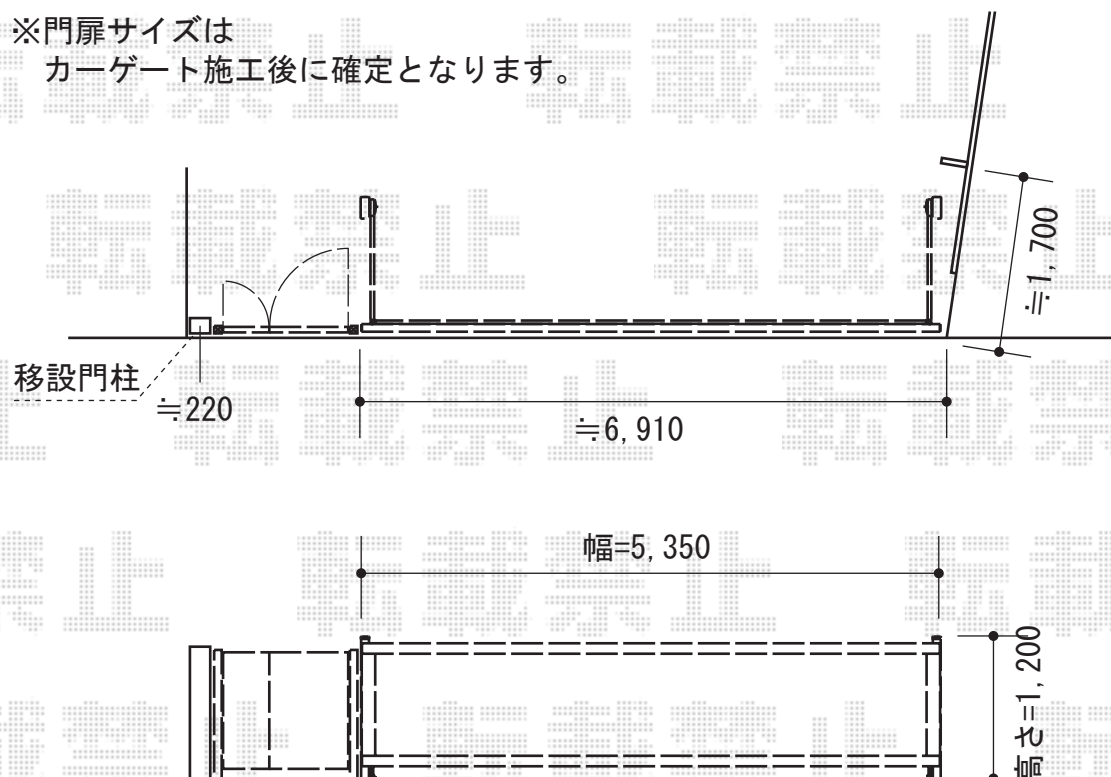

ウッドデッキ・カーゲート・門扉

※門扉サイズは
カーゲート施工後に確定となります。

TOEX ワイドオーバードアS5型 電動式
 本体 (W×H) = (5,350×1,200mm)
 色：シャイングレー+ピュアノーチェ
 柱仕様：ハイルーフ柱仕様 (有効通過高2,150mm)
 駆動：1モーター外観左側駆動/AC100V結線用柱仕様
 リモコン：標準2個入

TOEX 【特注】ライフモダンII B3型門扉 両開き親子 柱使用
 扉1枚 (W×H) = 【幅特注】 (370・700×1,200mm)
 色：シャイングレー+ピュアノーチェ
 錠：シリンダーRD錠
 開き：内開き

YKK AP リウッドデッキ200 単体
 間口=2.5間 (4,451mm)
 出幅=6尺 (1,820mm)
 色：ナチュラルブラウン
 床板：縦貼り
 束柱：Hタイプ (600~700mm) (カームブラック)

YKK AP 【両側面】段床セット 1段タイプ
 デッキ出幅=6尺タイプ
 段床出幅：402mm
 色：ナチュラルブラウン

現場状況や作図制限により概略図の内容と多少の違いが生じることがございます。
 施工時は、現場優先とさせて頂きたく思いますので、お立会い頂き、
 最終のご指示のほど、何卒、宜しくお願い致します。