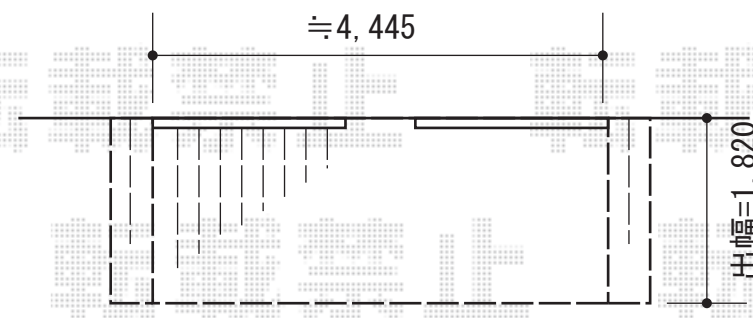

# ウッドデッキ・カーゲート・門扉

※門扉サイズは  
カーゲート施工後に確定となります。

TOEX ワイドオーバードアS5型 電動式  
 本体 (W×H) = (5,350×1,200mm)  
 色：シャイングレー+ピュアノーチェ  
 柱仕様：ハイルーフ柱仕様 (有効通過高2,150mm)  
 駆動：1モーター外観左側駆動/AC100V結線用柱仕様  
 リモコン：標準2個入

TOEX 【特注】ライフモダンII B3型門扉 両開き親子 柱使用  
 扉1枚 (W×H) = 【幅特注】 (370・700×1,200mm)  
 色：シャイングレー+ピュアノーチェ  
 錠：シリンダーRD錠  
 開き：内開き

YKK AP リウッドデッキ200 単体  
 間口=2.5間 (4,451mm)  
 出幅=6尺 (1,820mm)  
 色：ナチュラルブラウン  
 床板：縦貼り  
 束柱：Hタイプ (600~700mm) (カームブラック)

YKK AP 【両側面】段床セット 1段タイプ  
 デッキ出幅=6尺タイプ  
 段床出幅：402mm  
 色：ナチュラルブラウン

現場状況や作図制限により概略図の内容と多少の違いが生じることがございます。  
 施工時は、現場優先とさせて頂きたく思いますので、お立会い頂き、  
 最終のご指示のほど、何卒、宜しくお願い致します。