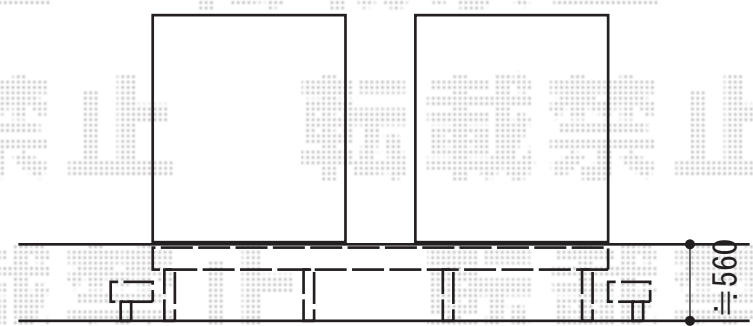

# ウッドデッキ・カーゲート・門扉

※門扉サイズは  
カーゲート施工後に確定となります。

TOEX ワイドオーバードアS5型 電動式  
 本体 (W×H) = (5,350×1,200mm)  
 色：シャイングレー+ピュアノーチェ  
 柱仕様：ハイルーフ柱仕様 (有効通過高2,150mm)  
 駆動：1モーター外観左側駆動/AC100V結線用柱仕様  
 リモコン：標準2個入

TOEX 【特注】ライフモダンII B3型門扉 両開き親子 柱使用  
 扉1枚 (W×H) = 【幅特注】 (370・700×1,200mm)  
 色：シャイングレー+ピュアノーチェ  
 錠：シリンダーRD錠  
 開き：内開き

YKK AP リウッドデッキ200 単体  
 間口=2.5間 (4,451mm)  
 出幅=6尺 (1,820mm)  
 色：ナチュラルブラウン  
 床板：縦貼り  
 束柱：Hタイプ (600~700mm) (カームブラック)

YKK AP 【両側面】段床セット 1段タイプ  
 デッキ出幅=6尺タイプ  
 段床出幅：402mm  
 色：ナチュラルブラウン

現場状況や作図制限により概略図の内容と多少の違いが生じることがございます。  
 施工時は、現場優先とさせて頂きたく思いますので、お立会い頂き、  
 最終のご指示のほど、何卒、宜しくお願い致します。