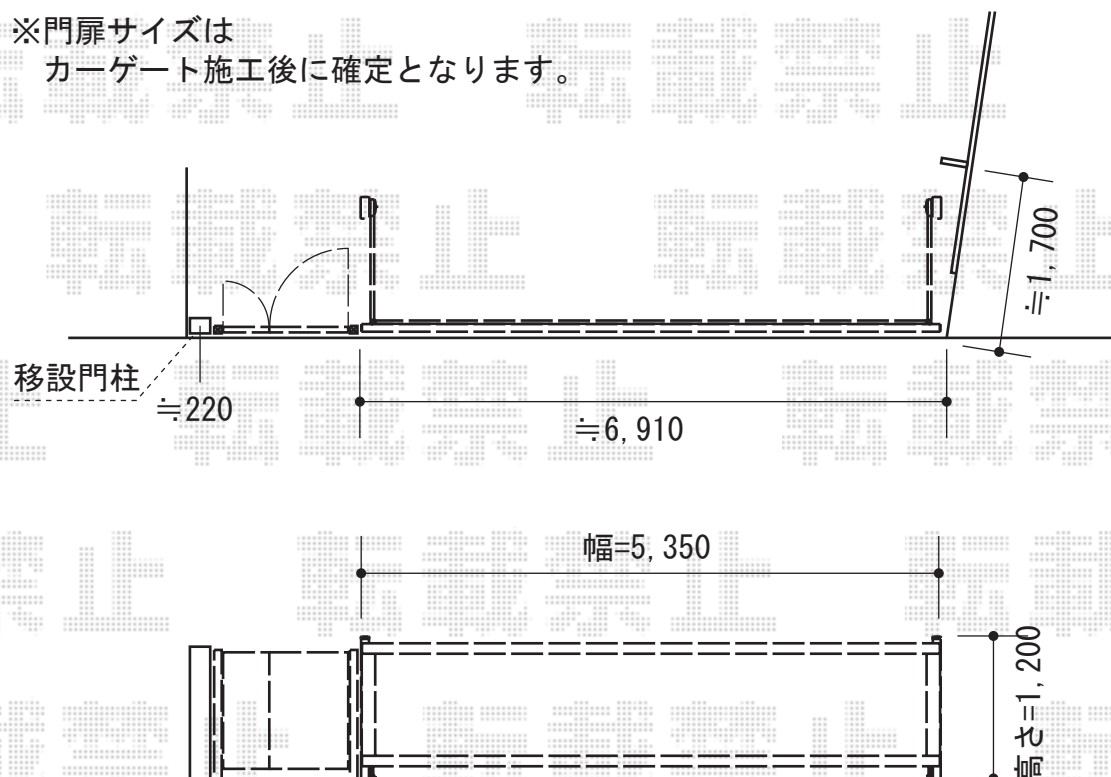

# ウッドデッキ・カーゲート・門扉

※門扉サイズは  
カーゲート施工後に確定となります。

TOEX ワイドオーバードアS5型 電動式  
 本体 (W×H) = (5,350×1,200mm)  
 色：シャイングレー+ピュアノーチェ  
 柱仕様：ハイルーフ柱仕様 (有効通過高2,150mm)  
 駆動：1モーター外観左側駆動/AC100V結線用柱仕様  
 リモコン：標準2個入

TOEX 【特注】ライフモダンII B3型門扉 両開き親子 柱使用  
 扉1枚 (W×H) = 【幅特注】 (370・700×1,200mm)  
 色：シャイングレー+ピュアノーチェ  
 錠：シリンダーRD錠  
 開き：内開き

YKK AP リウッドデッキ200 単体  
 間口=2.5間 (4,451mm)  
 出幅=6尺 (1,820mm)  
 色：ナチュラルブラウン  
 床板：縦貼り  
 束柱：Hタイプ (600~700mm) (カームブラック)

YKK AP 【両側面】段床セット 1段タイプ  
 デッキ出幅=6尺タイプ  
 段床出幅：402mm  
 色：ナチュラルブラウン

現場状況や作図制限により概略図の内容と多少の違いが生じることがございます。  
 施工時は、現場優先とさせて頂きたく思いますので、お立会い頂き、  
 最終のご指示のほど、何卒、宜しくお願い致します。