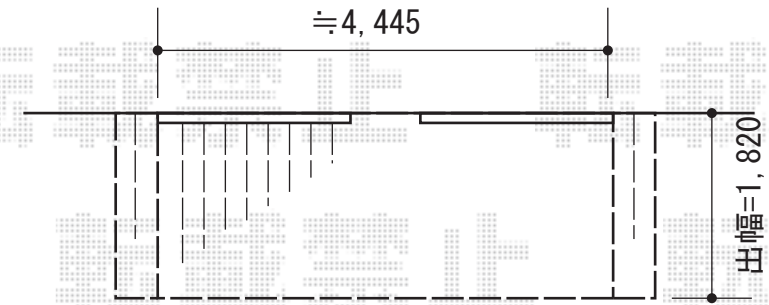

# ウッドデッキ・カーゲート・門扉

※門扉サイズは  
カーゲート施工後に確定となります。

TOEX ワイドオーバードアS5型 電動式  
 本体 (W×H) = (5,350×1,200mm)  
 色：シャイングレー+ピュアノーチェ  
 柱仕様：ハイルーフ柱仕様 (有効通過高2,150mm)  
 駆動：1モーター外観左側駆動/AC100V結線用柱仕様  
 リモコン：標準2個入

TOEX 【特注】ライフモダンII B3型門扉 両開き親子 柱使用  
 扉1枚 (W×H) = 【幅特注】 (370・700×1,200mm)  
 色：シャイングレー+ピュアノーチェ  
 錠：シリンダーRD錠  
 開き：内開き

YKK AP リウッドデッキ200 単体  
 間口=2.5間 (4,451mm)  
 出幅=6尺 (1,820mm)  
 色：ナチュラルブラウン  
 床板：縦貼り  
 束柱：Hタイプ (600~700mm) (カームブラック)

YKK AP 【両側面】段床セット 1段タイプ  
 デッキ出幅=6尺タイプ  
 段床出幅：402mm  
 色：ナチュラルブラウン

現場状況や作図制限により概略図の内容と多少の違いが生じることがございます。  
 施工時は、現場優先とさせて頂きたく思いますので、お立会い頂き、  
 最終のご指示のほど、何卒、宜しくお願い致します。