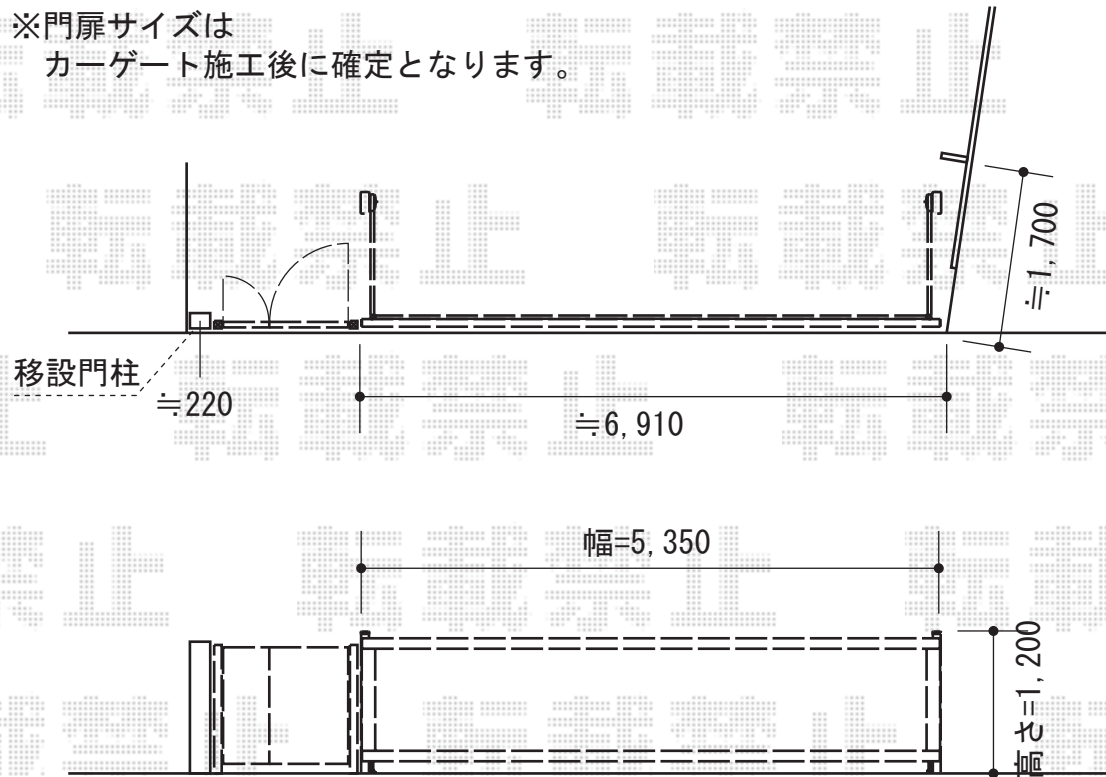

# ウッドデッキ・カーゲート・門扉

※門扉サイズは  
カーゲート施工後に確定となります。

TOEX ワイドオーバードアS5型 電動式  
 本体 (W×H) = (5,350×1,200mm)  
 色：シャイングレー+ピュアノーチェ  
 柱仕様：ハイルーフ柱仕様 (有効通過高2,150mm)  
 駆動：1モーター外観左側駆動/AC100V結線用柱仕様  
 リモコン：標準2個入

TOEX 【特注】ライフモダンII B3型門扉 両開き親子 柱使用  
 扉1枚 (W×H) = 【幅特注】 (370・700×1,200mm)  
 色：シャイングレー+ピュアノーチェ  
 錠：シリンダーRD錠  
 開き：内開き

YKK AP リウッドデッキ200 単体  
 間口=2.5間 (4,451mm)  
 出幅=6尺 (1,820mm)  
 色：ナチュラルブラウン  
 床板：縦貼り  
 束柱：Hタイプ (600~700mm) (カームブラック)

YKK AP 【両側面】段床セット 1段タイプ  
 デッキ出幅=6尺タイプ  
 段床出幅：402mm  
 色：ナチュラルブラウン

現場状況や作図制限により概略図の内容と多少の違いが生じることがございます。  
 施工時は、現場優先とさせて頂きたく思いますので、お立会い頂き、  
 最終のご指示のほど、何卒、宜しくお願い致します。