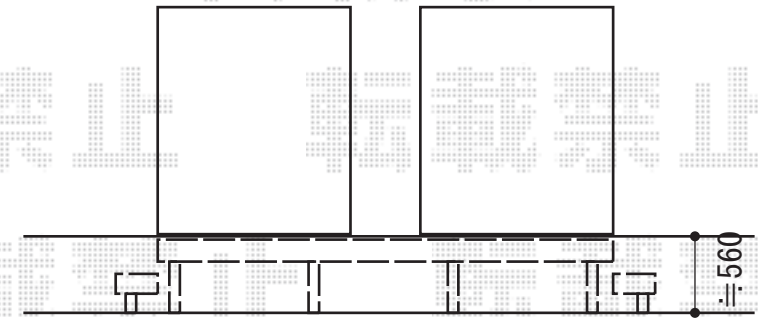

# ウッドデッキ・カーゲート・門扉

※門扉サイズは  
カーゲート施工後に確定となります。

TOEX ワイドオーバードアS5型 電動式  
 本体 (W×H) = (5,350×1,200mm)  
 色：シャイングレー+ピュアノーチェ  
 柱仕様：ハイルーフ柱仕様 (有効通過高2,150mm)  
 駆動：1モーター外観左側駆動/AC100V結線用柱仕様  
 リモコン：標準2個入

TOEX 【特注】ライフモダンII B3型門扉 両開き親子 柱使用  
 扉1枚 (W×H) = 【幅特注】 (370・700×1,200mm)  
 色：シャイングレー+ピュアノーチェ  
 錠：シリンダーRD錠  
 開き：内開き

YKK AP リウッドデッキ200 単体  
 間口=2.5間 (4,451mm)  
 出幅=6尺 (1,820mm)  
 色：ナチュラルブラウン  
 床板：縦貼り  
 束柱：Hタイプ (600~700mm) (カームブラック)

YKK AP 【両側面】段床セット 1段タイプ  
 デッキ出幅=6尺タイプ  
 段床出幅：402mm  
 色：ナチュラルブラウン

現場状況や作図制限により概略図の内容と多少の違いが生じることがございます。  
 施工時は、現場優先とさせて頂きたく思いますので、お立会い頂き、  
 最終のご指示のほど、何卒、宜しくお願い致します。