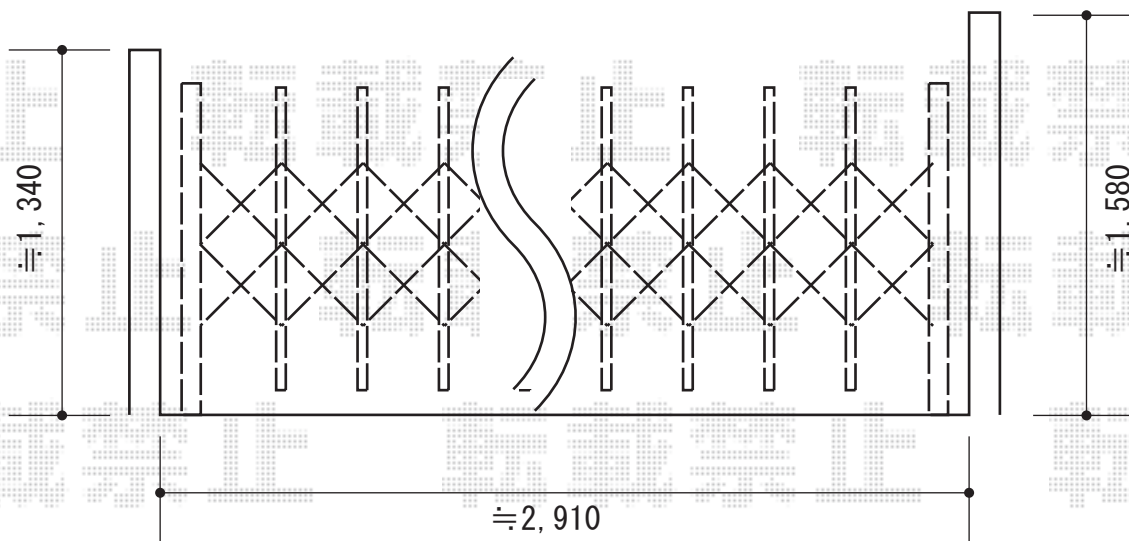

# トリップゲートPB型 ノンレール 片開き30S

Value Select トリップゲートPB型 ノンレール 片開き30S  
開口幅=2,907mm  
全幅=3,007mm  
たたみ幅=347mm  
高さ=1,200mm  
色：ホワイト  
キャスター数：2箇所  
落棒数：2本

現場状況や作図制限により概略図の内容と多少の違いが生じることがございます。  
施工時は、現場優先とさせて頂きたく思いますので、お立会い頂き、  
最終のご指示のほど、何卒、宜しくお願い致します。