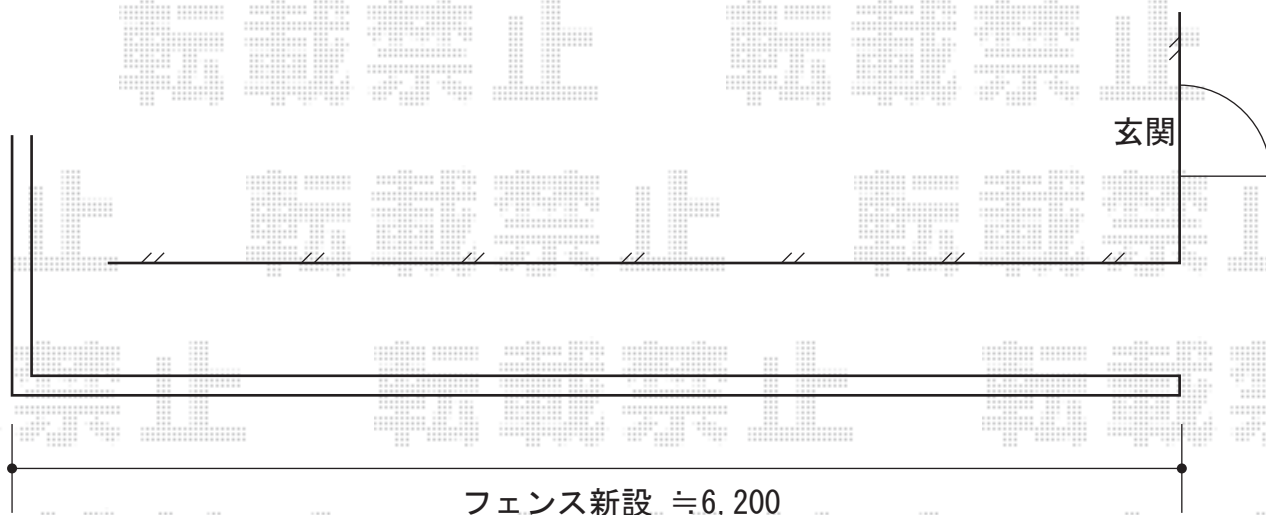

# メッシュフェンスG10-R

積水樹脂 メッシュフェンスG10-R  
本体1枚 (W×H) = (2,000×800mm) (¥4,370) × 3枚  
支柱 : (¥1,380) × 4本  
支柱金具 : (¥990) × 4セット  
保護キャップ : (¥260) × 1セット  
色 : ホワイト

現場状況や作図制限により概略図の内容と多少の違いが生じることがございます。  
施工時は、現場優先とさせて頂きたく思いますので、お立会い頂き、  
最終のご指示のほど、何卒、宜しくお願い致します。