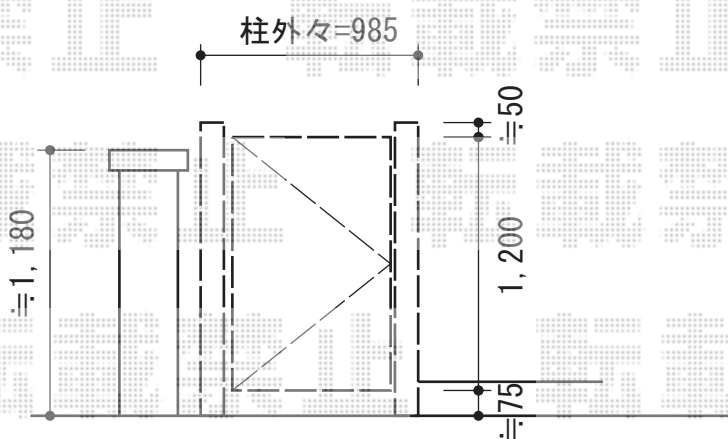

ディズニー門扉ミッキーB型 片開き 角門柱式

新日軽 ディズニー門扉ミッキーB型 片開き 角門柱式
扉1枚 (W×H) = (800mm×1,200mm)
色：ブラック
錠：ZCK型錠
開き：内開き

現場状況や作図制限により概略図の内容と多少の違いが生じることがございます。
施工時は、現場優先とさせて頂きたく思いますので、お立会い頂き、
最終のご指示のほど、何卒、宜しくお願い致します。

EX-SHOP
HTTP://WWW.EX-SHOP.NET