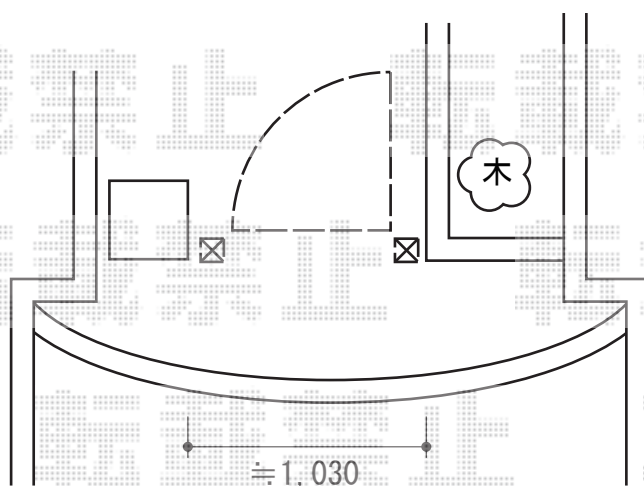

ディズニー門扉ミッキーB型 片開き 角門柱式

新日軽 ディズニー門扉ミッキーB型 片開き 角門柱式
扉1枚 (W×H) = (800mm×1,200mm)
色：ブラック
錠：ZCK型錠
開き：内開き

現場状況や作図制限により概略図の内容と多少の違いが生じることがございます。
施工時は、現場優先とさせて頂きたく思いますので、お立会い頂き、
最終のご指示のほど、何卒、宜しくお願い致します。

EX-SHOP
HTTP://WWW.EX-SHOP.NET

担当：岡本