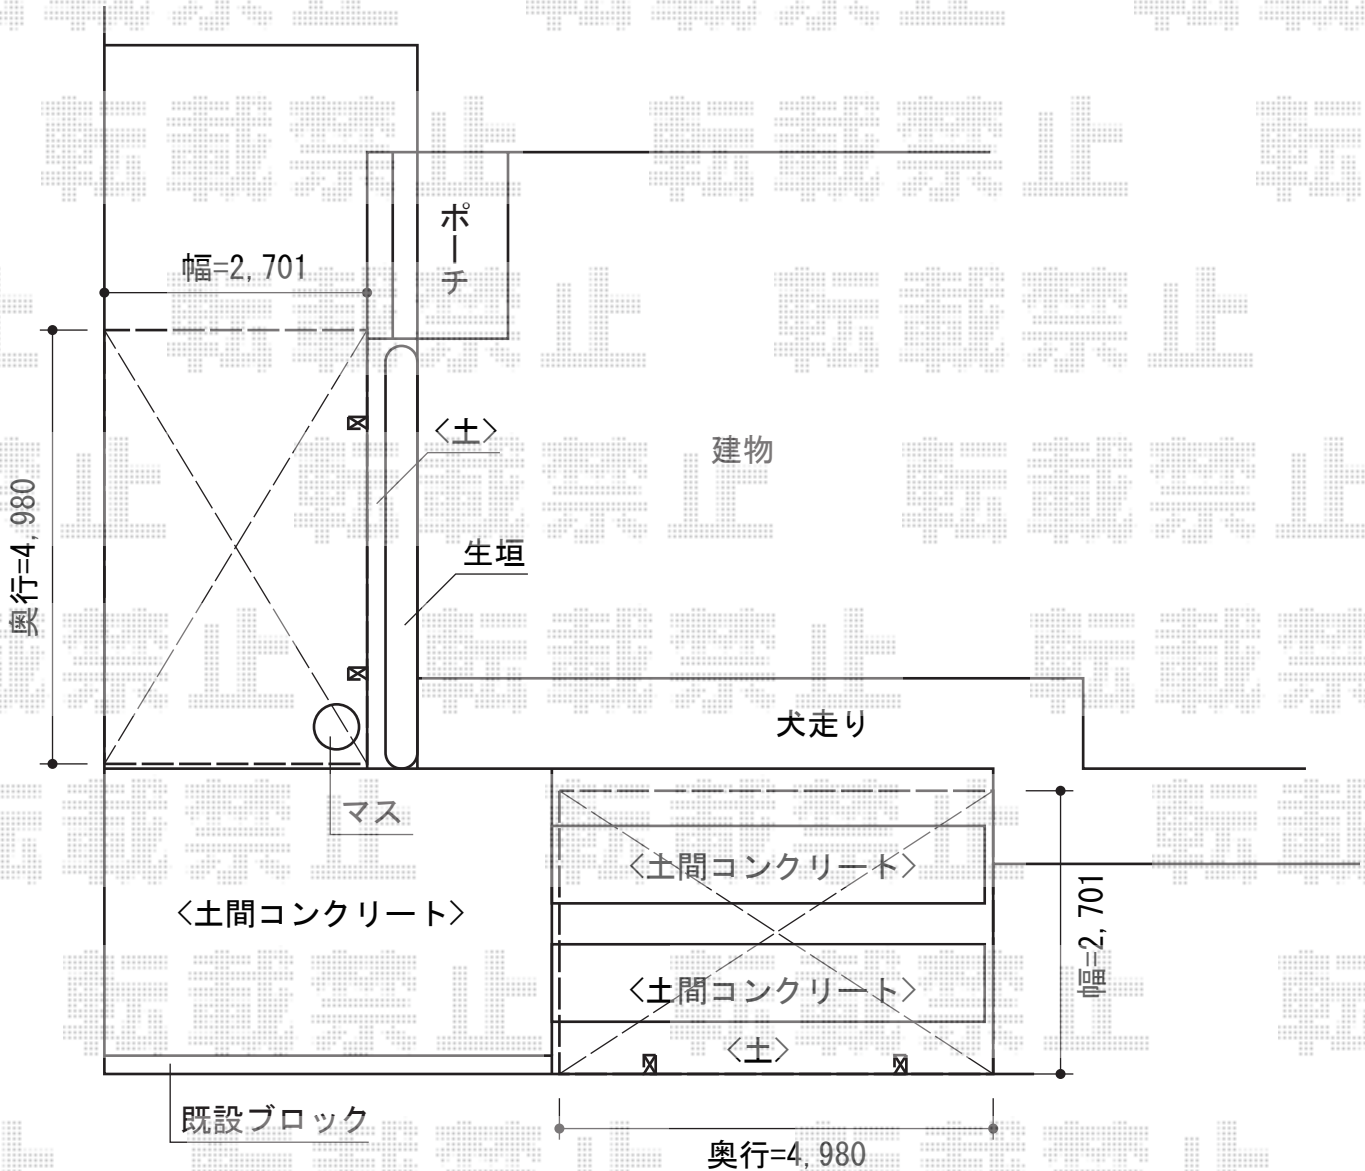

カーブポートシグマIII 積雪～30cm対応

トステム カーブポートシグマIII 積雪～30cm対応

幅=2,701mm

奥行=4,980mm

色：オータムブラウン

屋根材：熱線吸収アクアポリカーボネート（ライトブルー）

柱仕様：ロング柱23仕様（有効高 約2,300mm）

数量：2セット

トステム 収納式サポート 1本入

色：オータムブラウン

柱仕様：ロング柱23用

数量：4セット

現場状況や作図制限により概略図の内容と多少の違いが生じることがございます。
施工時は、現場優先とさせて頂きたく思いますので、お立会い頂き、
最終のご指示のほど、何卒、宜しくお願い致します。

EX-SHOP
HTTP://WWW.EX-SHOP.NET

担当：吉岡