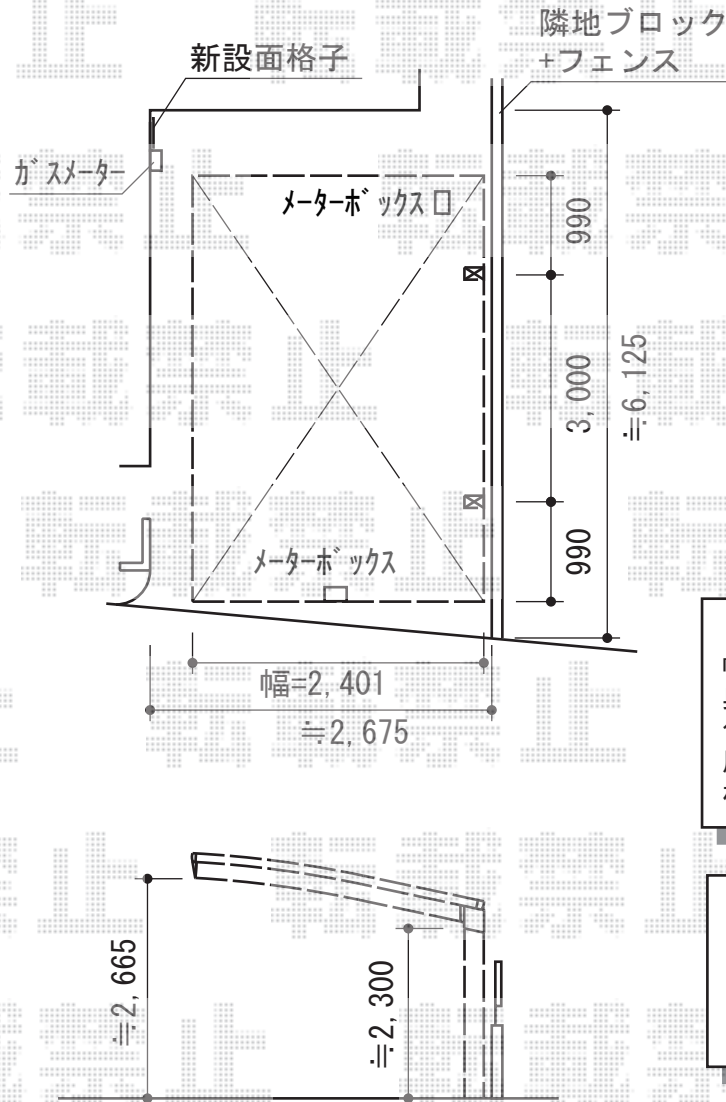

# カーブポートシグマIII 積雪～30cm対応

トステム カーブポートシグマIII 積雪～30cm対応  
幅=2,401mm  
奥行=4,980mm  
色：シャイングレー  
屋根材：ガリレポリカ（クリアマット・すりガラス調）  
柱仕様：ロング柱23仕様（有効高 約2,300mm）

トステム アルミ面格子 ヒシクロス  
幅=896mm  
高さ=1,020mm  
色：シャイングレー  
数量：2セット

現場状況や作図制限により概略図の内容と多少の違いが生じることがございます。  
施工時は、現場優先とさせて頂きたく思いますので、お立会い頂き、  
最終のご指示のほど、何卒、宜しくお願い致します。

全ての著作権は、エクスショップに帰属します。当社とのお取引目的外の使用・複製・転載禁止となっております。

EX-SHOP  
HTTP://WWW.EX-SHOP.NET

担当：西村