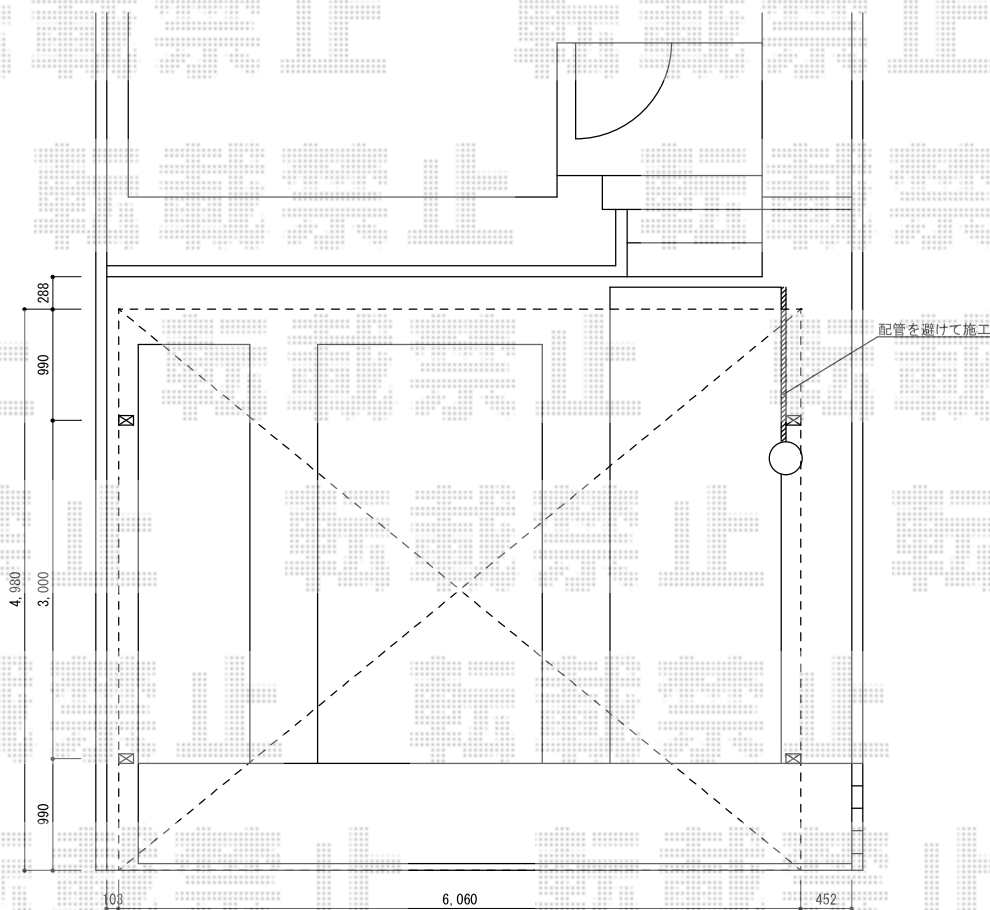

# カーブポートシグマIII ワイド 積雪~30cm対応

# - カーブポートシグマIII ワイド -

トステム カーブポートシグマIII ワイド 積雪~30cm対応  
幅=6,060mm  
奥行=4,980mm  
色：シャイングレー  
屋根材：熱線吸収ポリカーボネート（ライトブルーマット調）  
柱仕様：ロング柱23仕様（有効高 約2,300mm）

現場状況や作図制限により概略図の内容と多少の違いが生じることがございます。  
施工時は、現場優先とさせて頂きたく思いますので、お立会い頂き、  
最終のご指示のほど、何卒、宜しくお願い致します。