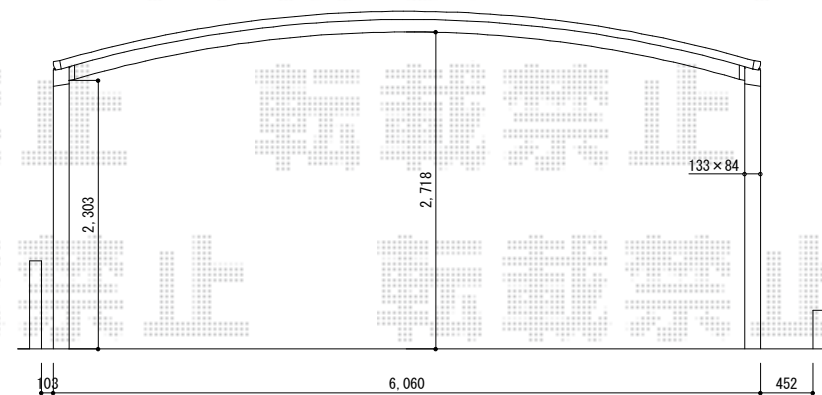

# カーブポートシグマIII ワイド 積雪~30cm対応

# - カーブポートシグマIII ワイド -

トステム カーブポートシグマIII ワイド 積雪~30cm対応  
幅=6,060mm  
奥行=4,980mm  
色：シャイングレー  
屋根材：熱線吸収ポリカーボネート（ライトブルーマット調）  
柱仕様：ロング柱23仕様（有効高 約2,300mm）

現場状況や作図制限により概略図の内容と多少の違いが生じることがございます。  
施工時は、現場優先とさせて頂きたく思いますので、お立会い頂き、  
最終のご指示のほど、何卒、宜しくお願い致します。