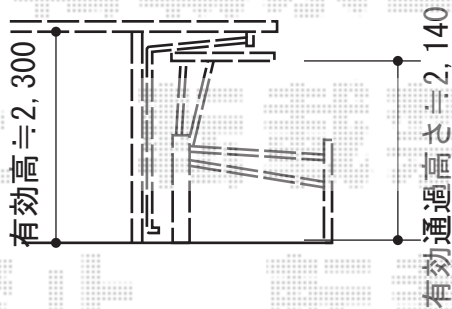

カーポート・カーゲート

YKK AP レイナワンポート 積雪~20cm対応

幅=3,034mm

奥行=5,768mm

色：プラチナステン

屋根材：熱線遮断ポリカーボネート(トーマイマット)

柱仕様：ハイルーフ柱仕様(有効高 約2,300mm)

YKK AP エクスラインアップゲート 6型 手動式

本体(W×H) = (2,880mm×1,200mm)

色：プラチナステン

柱仕様：ハイルーフ柱仕様(有効通過高2,140mm)

現場状況や作図制限により概略図の内容と多少の違いが生じることがございます。
施工時は、現場優先とさせて頂きたく思いますので、お立会い頂き、
最終のご指示のほど、何卒、宜しくお願い致します。

EX-SHOP
HTTP://WWW.EX-SHOP.NET

担当：稲坂

全ての著作権は、エクスショップに帰属します。当社とのお取引目的外の使用・複製・転載禁止となっております。