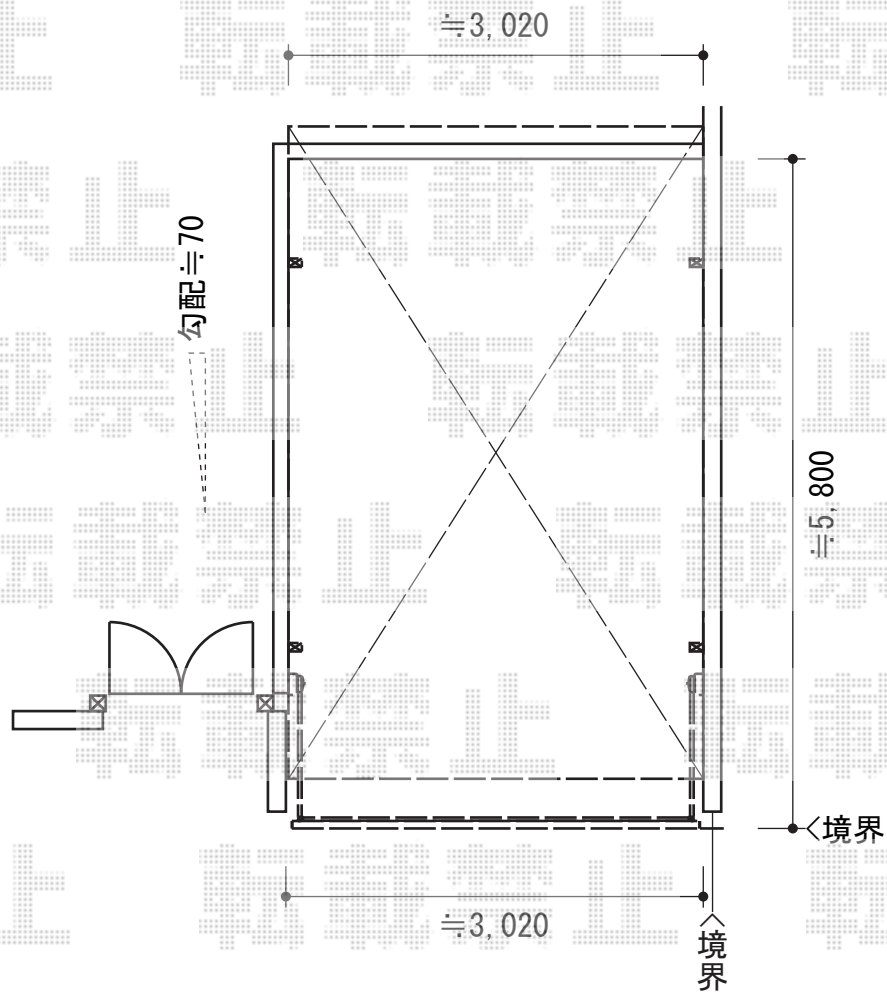

カーポート・カーゲート

YKK AP レイナワンポート 積雪~20cm対応

幅=3,034mm

奥行=5,768mm

色：プラチナステン

屋根材：熱線遮断ポリカーボネート(トーマイマット)

柱仕様：ハイルーフ柱仕様(有効高 約2,300mm)

YKK AP エクスラインアップゲート 6型 手動式

本体(W×H) = (2,880mm×1,200mm)

色：プラチナステン

柱仕様：ハイルーフ柱仕様(有効通過高2,140mm)

現場状況や作図制限により概略図の内容と多少の違いが生じることがございます。
施工時は、現場優先とさせて頂きたく思いますので、お立会い頂き、
最終のご指示のほど、何卒、宜しくお願い致します。

EX-SHOP
HTTP://WWW.EX-SHOP.NET

担当：稲坂

全ての著作権は、エクスショップに帰属します。当社とのお取引目的外の使用・複製・転載禁止となっております。