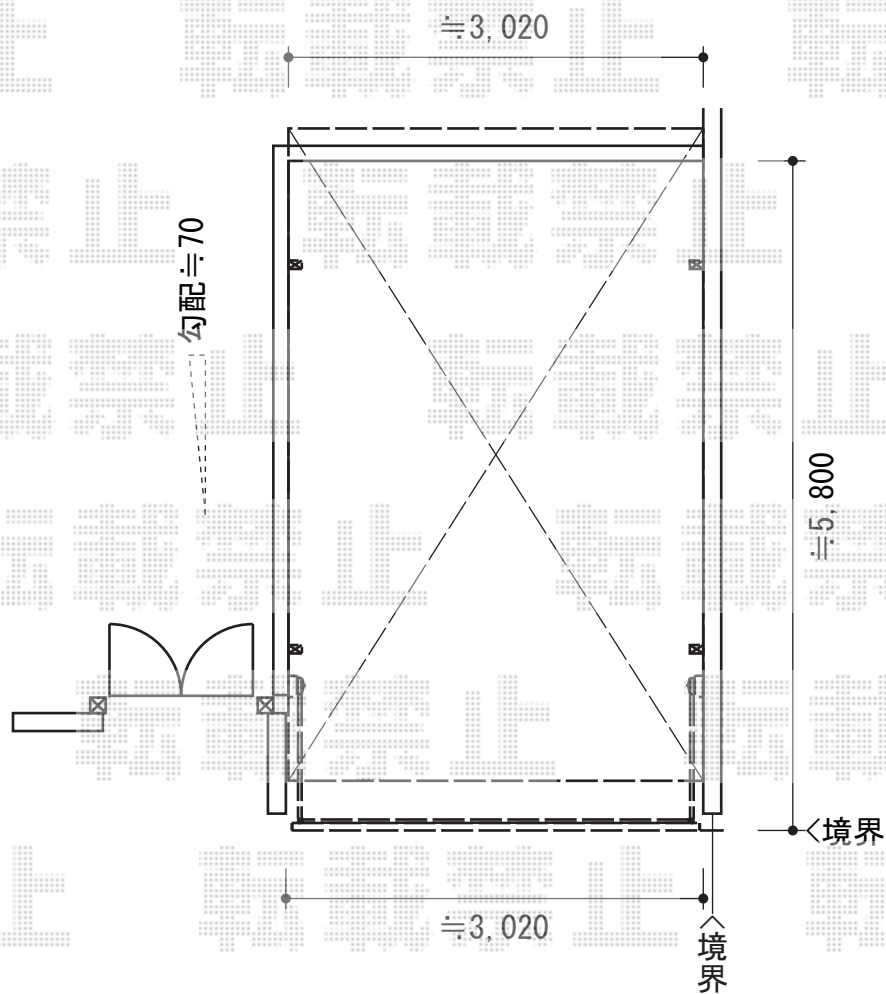

カーポート・カーゲート

YKK AP レイナワンポート 積雪~20cm対応

幅=3,034mm

奥行=5,768mm

色：プラチナステン

屋根材：熱線遮断ポリカーボネート(トーマイマット)

柱仕様：ハイルーフ柱仕様(有効高 約2,300mm)

YKK AP エクスラインアップゲート 6型 手動式

本体(W×H) = (2,880mm×1,200mm)

色：プラチナステン

柱仕様：ハイルーフ柱仕様(有効通過高2,140mm)

現場状況や作図制限により概略図の内容と多少の違いが生じることがございます。
施工時は、現場優先とさせて頂きたく思いますので、お立会い頂き、
最終のご指示のほど、何卒、宜しくお願い致します。

EX-SHOP
HTTP://WWW.EX-SHOP.NET

担当：稲坂

全ての著作権は、エクスショップに帰属します。当社とのお取引目的外の使用・複製・転載禁止となっております。