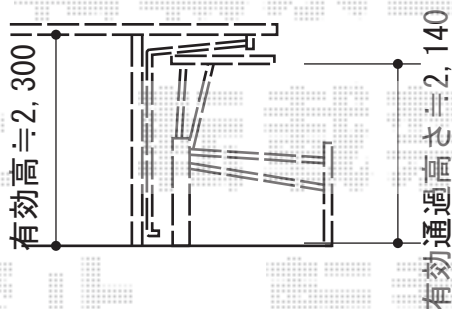

カーポート・カーゲート

YKK AP レイナワンポート 積雪~20cm対応

幅=3,034mm

奥行=5,768mm

色：プラチナステン

屋根材：熱線遮断ポリカーボネート(トーマイマット)

柱仕様：ハイルーフ柱仕様(有効高 約2,300mm)

YKK AP エクスラインアップゲート 6型 手動式

本体(W×H) = (2,880mm×1,200mm)

色：プラチナステン

柱仕様：ハイルーフ柱仕様(有効通過高2,140mm)

現場状況や作図制限により概略図の内容と多少の違いが生じることがございます。
施工時は、現場優先とさせて頂きたく思いますので、お立会い頂き、
最終のご指示のほど、何卒、宜しくお願い致します。

EX-SHOP
HTTP://WWW.EX-SHOP.NET

担当：稲坂

全ての著作権は、エクスショップに帰属します。当社とのお取引目的外の使用・複製・転載禁止となっております。