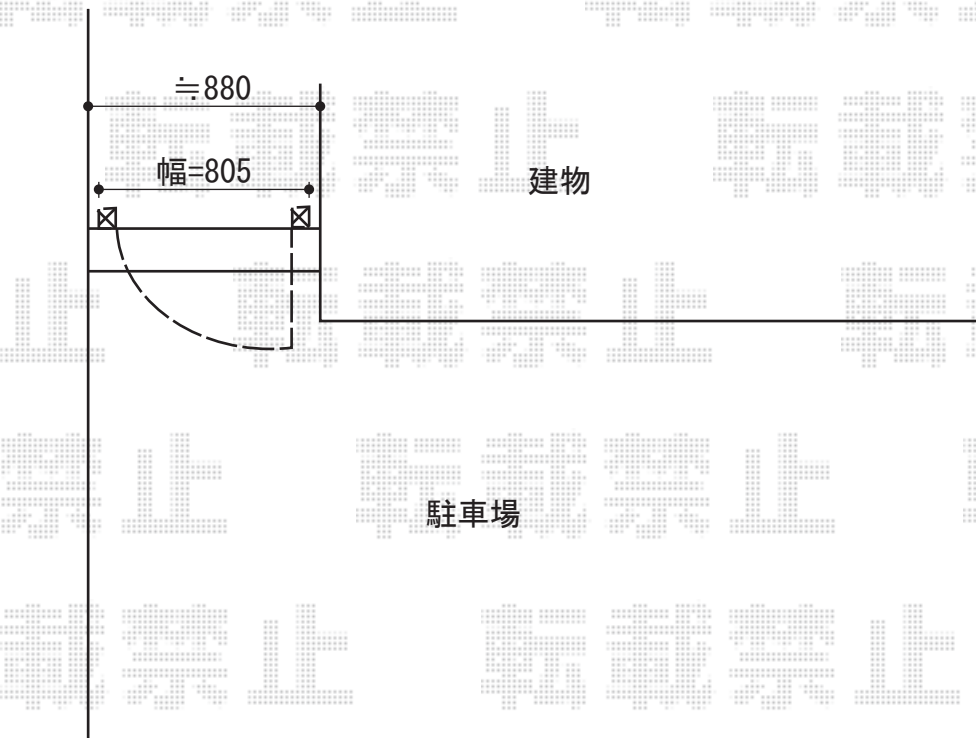

シャレオR2型 片開き

TOEX シャレオR2型 片開き

扉1枚 (W×H) = (700×1,000mm)

色：ブロンズ

錠：シリンダーRD錠

開き：外開き

オプション：外開き用持ち送り (¥3,300-)

現場状況や作図制限により概略図の内容と多少の違いが生じることがございます。
施工時は、現場優先とさせて頂きたく思いますので、お立会い頂き、
最終のご指示のほど、何卒、宜しくお願い致します。