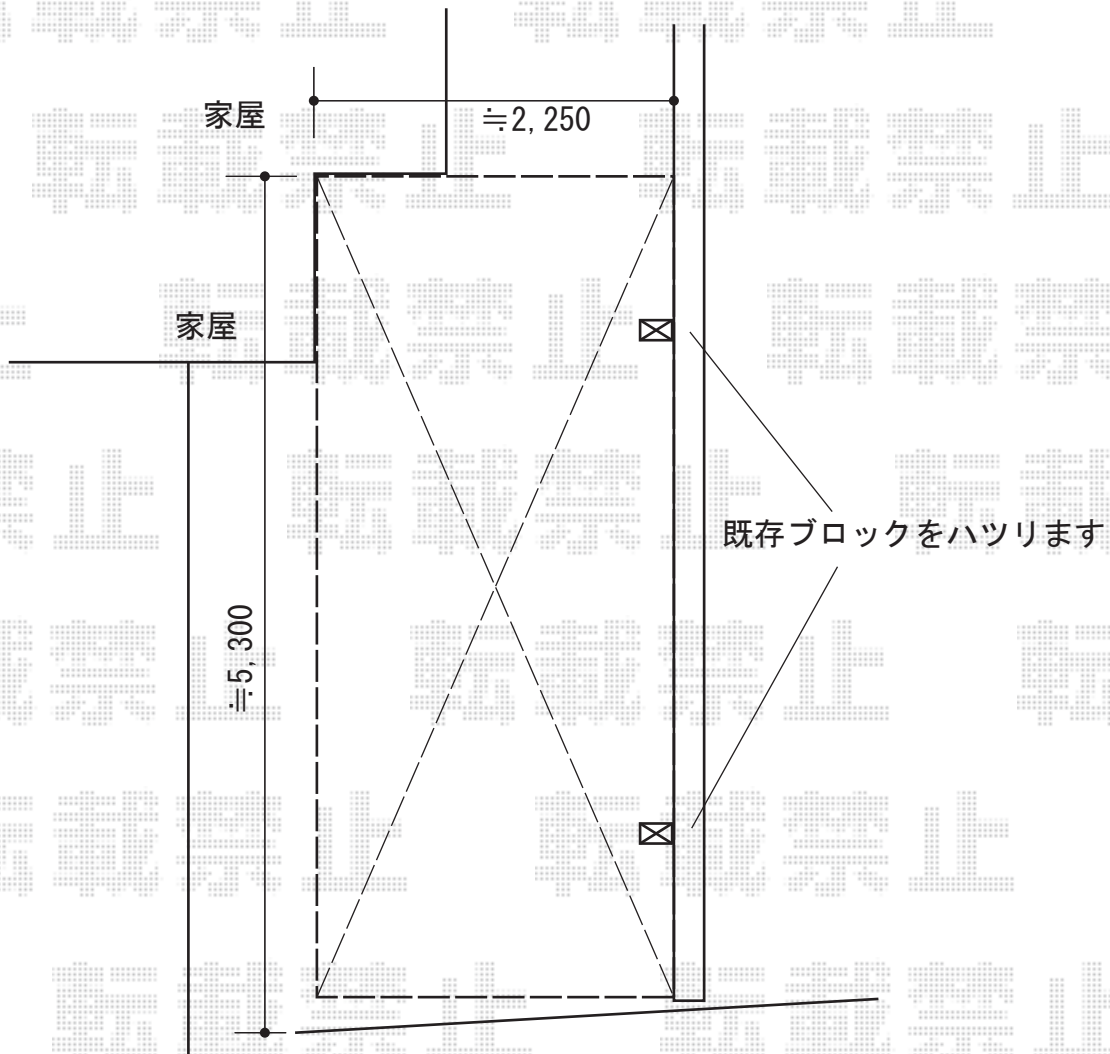

レイナポート 積雪～20cm対応

YKK AP レイナポート 積雪～20cm対応

幅=2,400mm

奥行=5,052mm

色：カームブラック

屋根材：熱線遮断ポリカーボネート（アースブルーマット調）

柱仕様：標準柱仕様（有効高 約2,000mm）

現場状況や作図制限により概略図の内容と多少の違いが生じることがございます。
施工時は、現場優先とさせて頂きたく思いますので、お立会い頂き、
最終のご指示のほど、何卒、宜しくお願い致します。