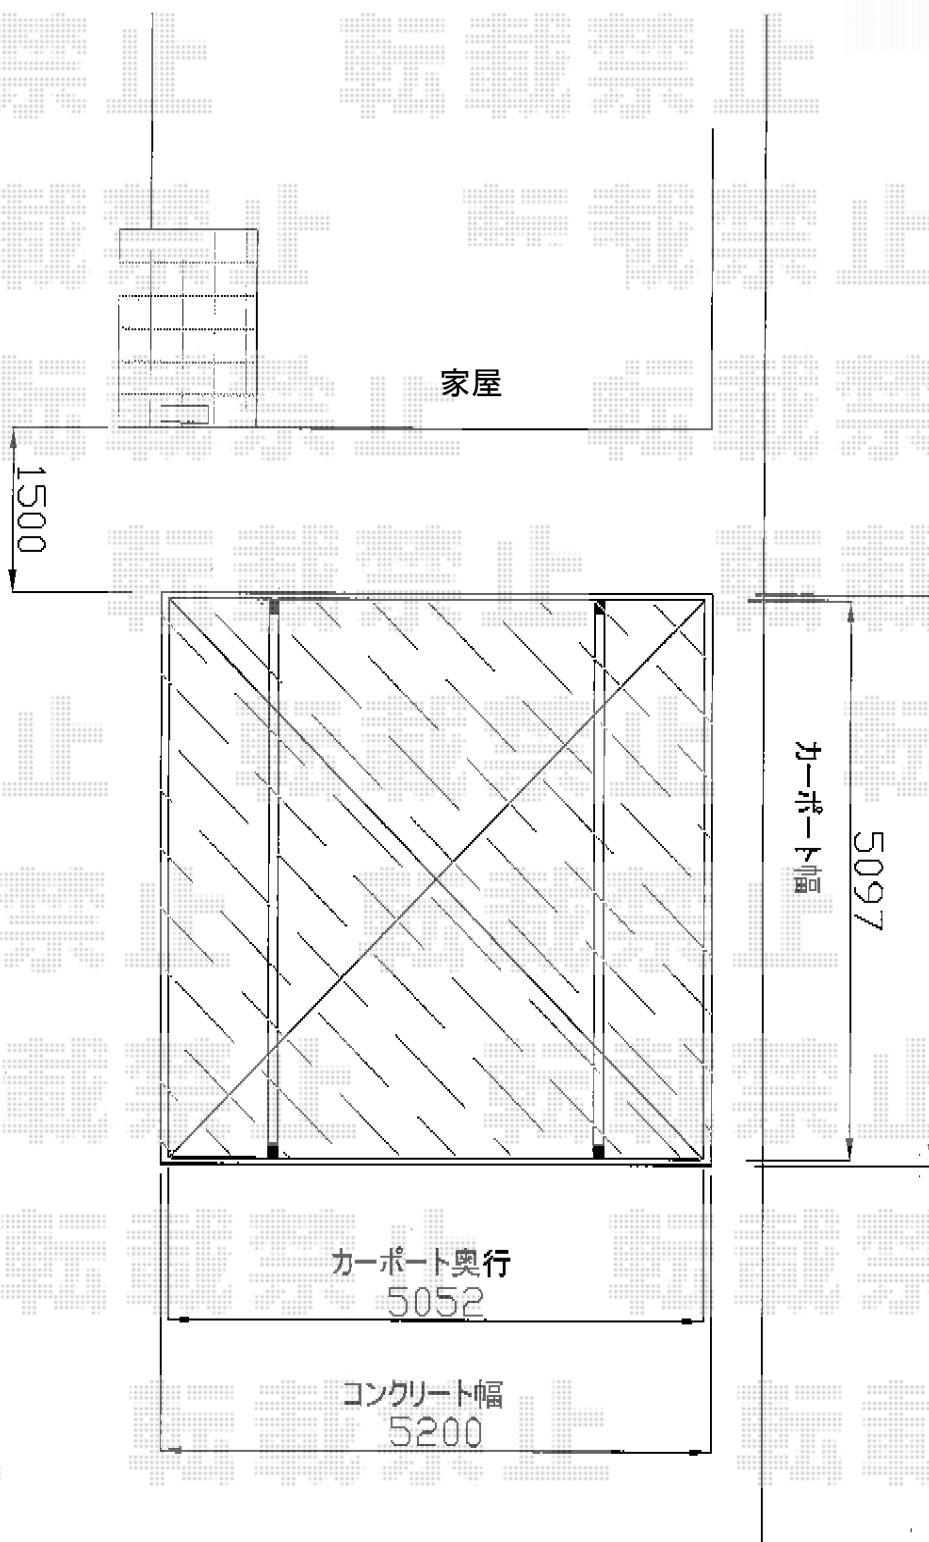

レイナツインポート 積雪~20cm対応

YKK AP レイナツインポート 積雪~20cm対応
幅=5,097mm
奥行=5,052mm
色：ホワイト
屋根材：ポリカーボネート（アースブルー）
柱仕様：標準柱仕様（有効高 約2,000mm）

現場状況や作図制限により概略図の内容と多少の違いが生じることがございます。
施工時は、現場優先とさせて頂きたく思いますので、お立会い頂き、
最終のご指示のほど、何卒、宜しくお願い致します。