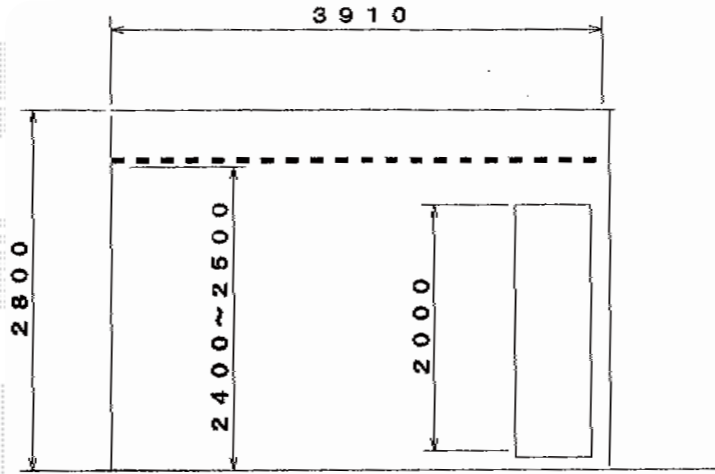

ベクターテラス R型 屋根タイプ 単体 積雪～20cm対応

YKK AP ベクターテラス R型 屋根タイプ 単体 積雪～20cm対応
 間口=メーター4000 (柱芯々3,718mm 屋根幅4,030mm)
 出幅=4尺 (1,170mm)
 色 : プラチナステン
 屋根材 : ポリカーボネート (アースブルー)
 柱仕様 : 柱奥行移動タイプ (柱2本)
 施工方法 : 下止め仕様
 躯体式バルコニー取付部品 : 中間用×2