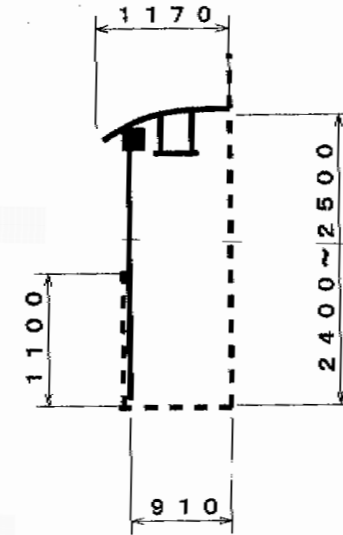

ベクターテラス R型 屋根タイプ 単体 積雪～20cm対応

YKK AP ベクターテラス R型 屋根タイプ 単体 積雪～20cm対応
 間口=メーター4000 (柱芯々3,718mm 屋根幅4,030mm)
 出幅=4尺 (1,170mm)
 色 : プラチナステン
 屋根材 : ポリカーボネート (アースブルー)
 柱仕様 : 柱奥行移動タイプ (柱2本)
 施工方法 : 下止め仕様
 躯体式バルコニー取付部品 : 中間用×2