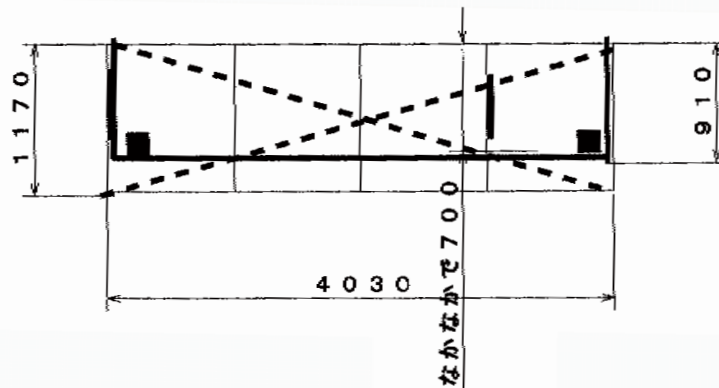

ベクターテラス R型 屋根タイプ 単体 積雪～20cm対応

YKK AP ベクターテラス R型 屋根タイプ 単体 積雪～20cm対応
 間口=メーター4000 (柱芯々3,718mm 屋根幅4,030mm)
 出幅=4尺 (1,170mm)
 色 : プラチナステン
 屋根材 : ポリカーボネート (アースブルー)
 柱仕様 : 柱奥行移動タイプ (柱2本)
 施工方法 : 下止め仕様
 躯体式バルコニー取付部品 : 中間用×2