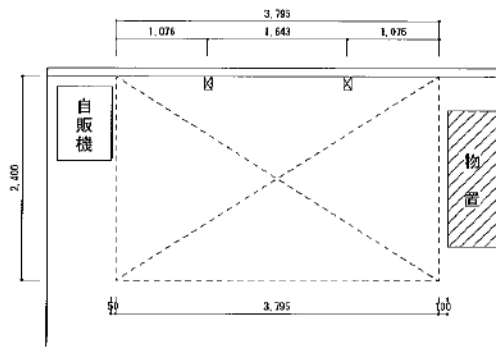

プレシオスポート 積雪～20cm対応

プレシオスポート 奥行切詰

プレシオスポート

Value Select プレシオスポート 積雪～20cm対応
幅=2,400mm
奥行=5,052mm
色：ノーブルステン
屋根材：ポリカーボネート（ガラスマット）
柱仕様：標準柱仕様（有効高 約1,800mm）

Value Select 収納式物干 1セット
色：ノーブルステン

現場状況や作図制限により概略図の内容と多少の違いが生じることがございます。
施工時は、現場優先とさせて頂きたく思いますので、お立会い頂き、
最終のご指示のほど、何卒、宜しくお願い致します。