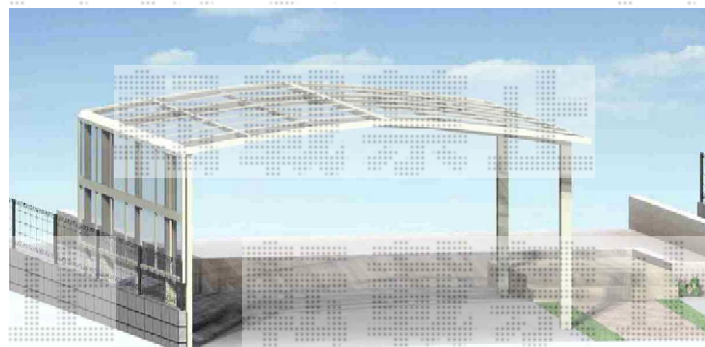

カーポート/LIXIL
 カーポートシグマIIIワイド
 ロング23柱 間口カット
 サイドパネル(左面)
 2段(標準) H:800+800 L:5.0
 屋根材:熱線吸収アクアポリカ

トステム カーポートシグマIII ワイド 積雪~30cm対応

幅=5,140mm

奥行=4,980mm

色:ホワイト

屋根材:熱線吸収アクアポリカーボネート(ライトブルー)

柱仕様:ロング柱23仕様(有効高 約2,300mm)

TOEX カーポートシグマIIIワイド サイドパネル2段

サイズ:H800+800(2段)

色:シャイングレー

パネル材:熱線吸収アクアポリカーボネート(ライトブルー)

現場状況や作図制限により概略図の内容と多少の違いが生じることがございます。
 施工時は、現場優先とさせて頂きたく思いますので、お立会い頂き、
 最終のご指示のほど、何卒、宜しくお願い致します。

EX-SHOP
[HTTP://WWW.EX-SHOP.NET](http://www.ex-shop.net)