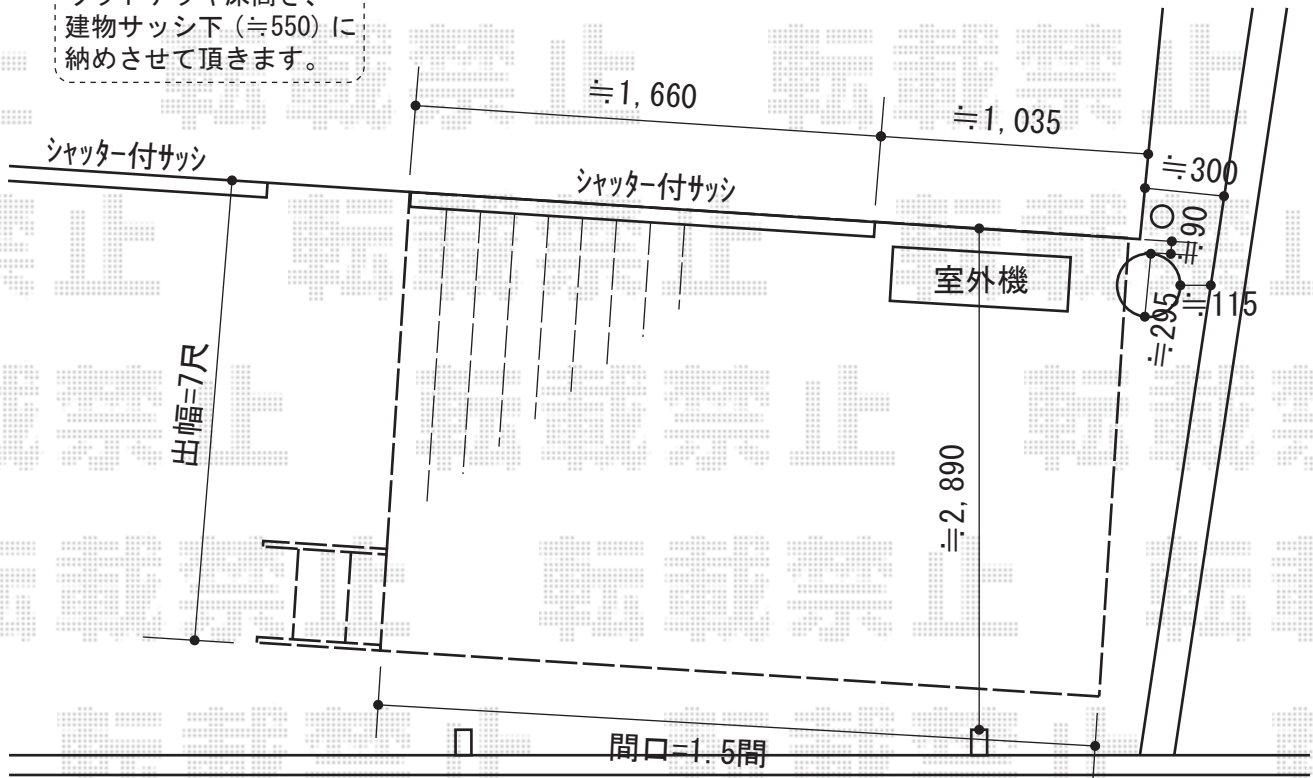

リウッドデッキ200 単体+リウッドステップ5型 Tタイプ2段

ウッドデッキ床高さ、
建物サッシ下(≒550)に
納めさせていただきます。

YKK AP リウッドデッキ200 単体
間口=1.5間 (2,651mm)
出幅=9尺 (2,720mm)
色：ナチュラルブラウン
床板：縦貼り
束柱：Tタイプ (400~500mm) (カームブラック)

YKK AP リウッドステップ5型 Tタイプ2段
色：ナチュラルブラウン

現場状況や作図制限により概略図の内容と多少の違いが生じることがございます。
施工時は、現場優先とさせていただきますので、お立会い頂き、
最終のご指示のほど、何卒、宜しくお願い致します。

EX-SHOP
HTTP://WWW.EX-SHOP.NET

担当：西村

全ての著作権は、エクスショップに帰属します。当社とのお取引目的外の使用・複製・転載禁止となっております。