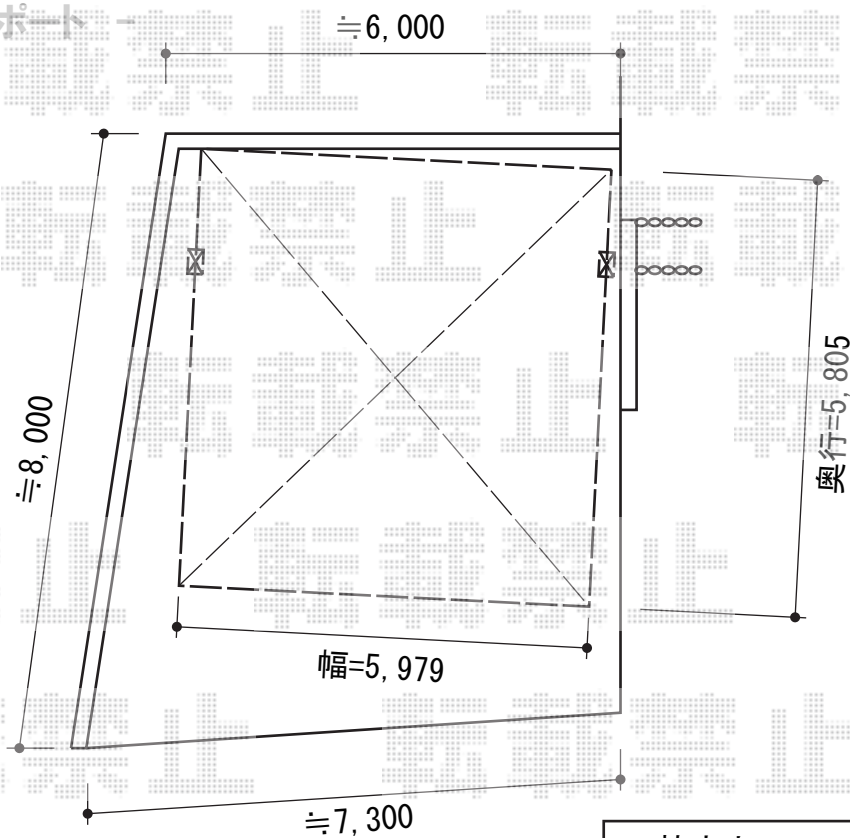

# カーポート・サイクルポート

## カーポート

三協立山アルミ 4Gワイド 積雪~20cm対応

幅=5,979mm

奥行=5,805mm

色：アーバングレー

屋根材：熱線遮断FRP板 かすみ調タイプ（かすみ）

柱仕様：H23（有効高 約2,350mm）

## サイクルポート

YKK AP レイナポート ミニ 積雪~20cm対応

幅=2,100mm

奥行=2,188mm

色：プラチナステン

屋根材：熱線遮断ポリカーボネート（トーマイマット調）

柱仕様：標準柱仕様（有効高 約1,814mm）

現場状況や作図制限により概略図の内容と多少の違いが生じることがございます。  
施工時は、現場優先とさせて頂きたく思いますので、お立会い頂き、  
最終のご指示のほど、何卒、宜しくお願い致します。