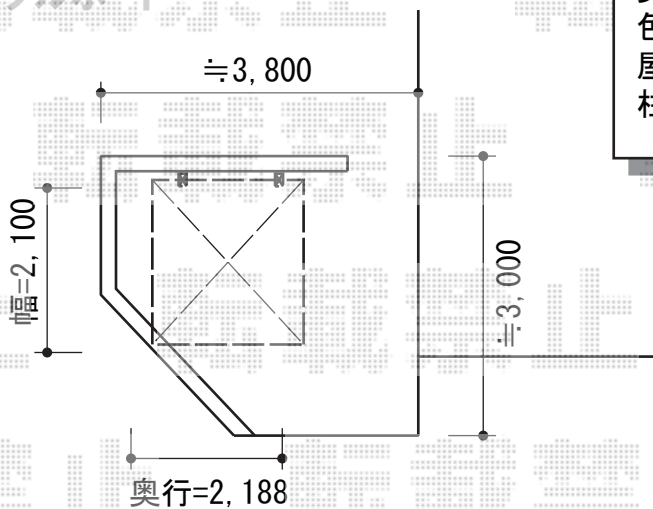

## カーポート

三協立山アルミ 4Gワイド 積雪~20cm対応

幅=5,979mm

奥行=5,805mm

色：アーバングレー

屋根材：熱線遮断FRP板 かすみ調タイプ（かすみ）

柱仕様：H23（有効高 約2,350mm）

## サイクルポート

YKK AP レイナポート ミニ 積雪~20cm対応

幅=2,100mm

奥行=2,188mm

色：プラチナステン

屋根材：熱線遮断ポリカーボネート（トーマイマット調）

柱仕様：標準柱仕様（有効高 約1,814mm）

現場状況や作図制限により概略図の内容と多少の違いが生じることがございます。  
施工時は、現場優先とさせて頂きたく思いますので、お立会い頂き、  
最終のご指示のほど、何卒、宜しくお願い致します。