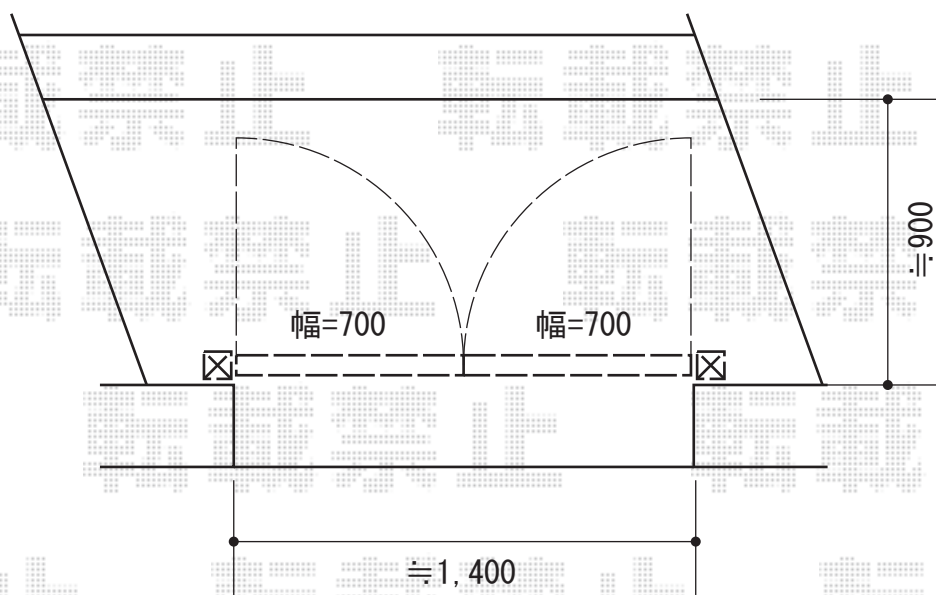

コラゾン2型 両開き

TOEX コラゾン2型 両開き
扉1枚 (W×H) = (700×1,000mm)
色：オータムブラウン
錠：鋳物アームA錠
開き：内開き

現場状況や作図制限により概略図の内容と多少の違いが生じることがございます。
施工時は、現場優先とさせて頂きたく思いますので、お立会い頂き、
最終のご指示のほど、何卒、宜しくお願い致します。

EX-SHOP
HTTP://WWW.EX-SHOP.NET