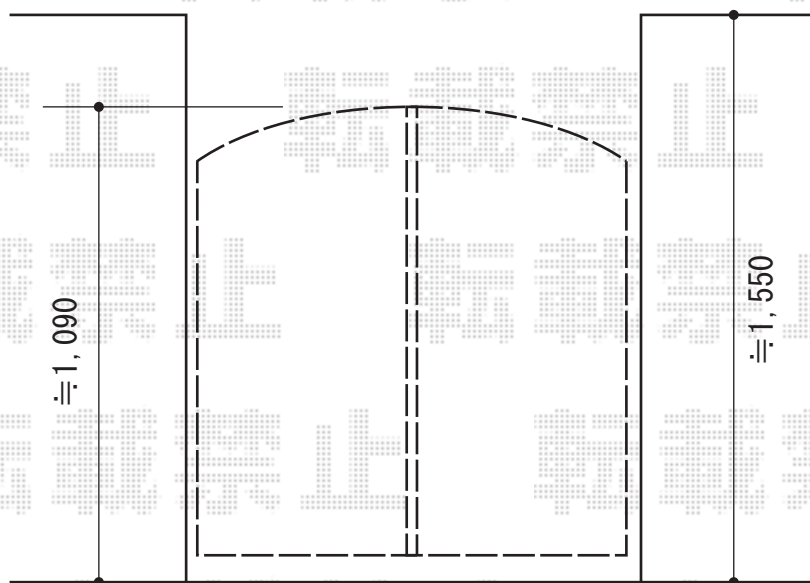

コラゾン2型 両開き

TOEX コラゾン2型 両開き
扉1枚 (W×H) = (700×1,000mm)
色：オータムブラウン
錠：鋳物アームA錠
開き：内開き

現場状況や作図制限により概略図の内容と多少の違いが生じることがございます。
施工時は、現場優先とさせて頂きたく思いますので、お立会い頂き、
最終のご指示のほど、何卒、宜しくお願い致します。

EX-SHOP
HTTP://WWW.EX-SHOP.NET