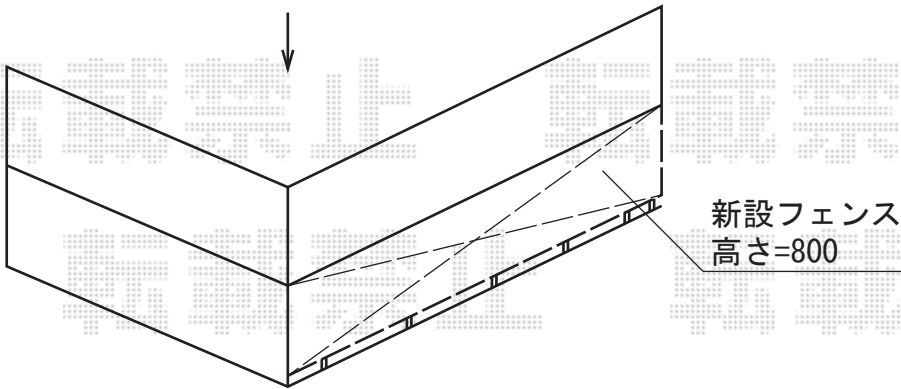

ライフモダンII YP型フェンス 複合色

フェンス

既設フェンス
撤去致します

新設フェンス
高さ=800

TOEX ライフモダンII YP型フェンス 複合色

本体1枚 (W×H) = (1,979.5×1,000mm) (¥64,900.-) × 5枚

継手部品 : (¥500.-) × 4セット

中間ブラケットセット : (¥1,800.-) × 6セット

端部キャップ : (¥660.-) × 1セット

端部部材 : T-10 (¥2,100.-) × 1

色 : ナチュラルシルバーF+シルキーアイボリー

現場状況や作図制限により概略図の内容と多少の違いが生じることがございます。
施工時は、現場優先とさせていただきますので、お立会い頂き、
最終のご指示のほど、何卒、宜しくお願い致します。

EX-SHOP
HTTP://WWW.EX-SHOP.NET

担当：吉岡