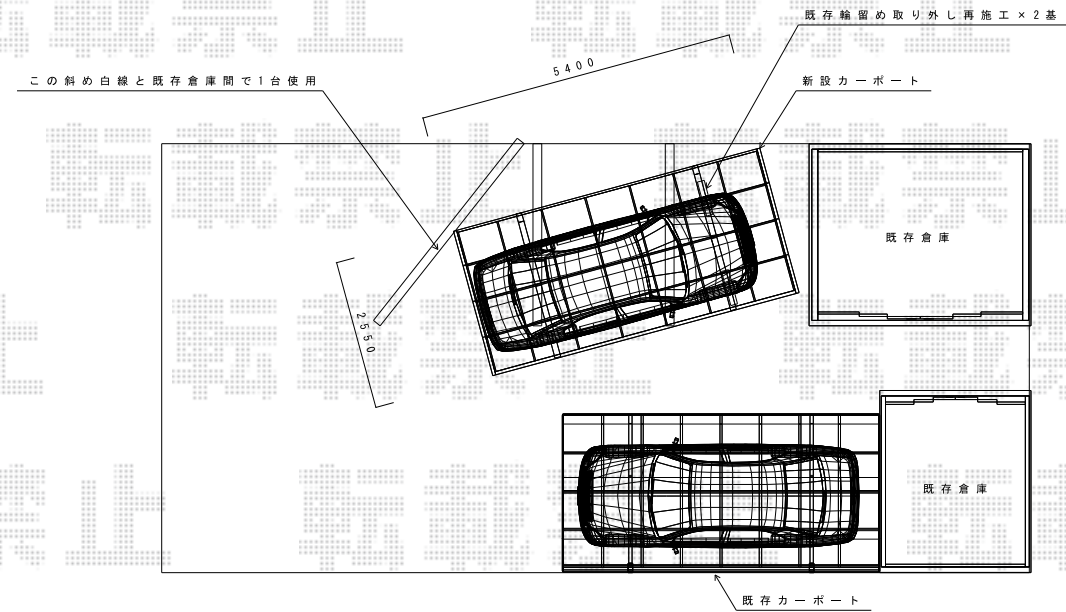

レイナポート 積雪～20cm対応

YKK AP レイナポート 積雪～20cm対応
幅=2,550mm
奥行=5,400mm
色：カームブラック
屋根材：熱線遮断ポリカーボネート（アースブルーマット調）
柱仕様：ハイルーフ柱仕様（有効高 約2,355mm）

現場状況や作図制限により概略図の内容と多少の違いが生じることがございます。
施工時は、現場優先とさせて頂きたく思いますので、お立会い頂き、
最終のご指示のほど、何卒、宜しくお願い致します。