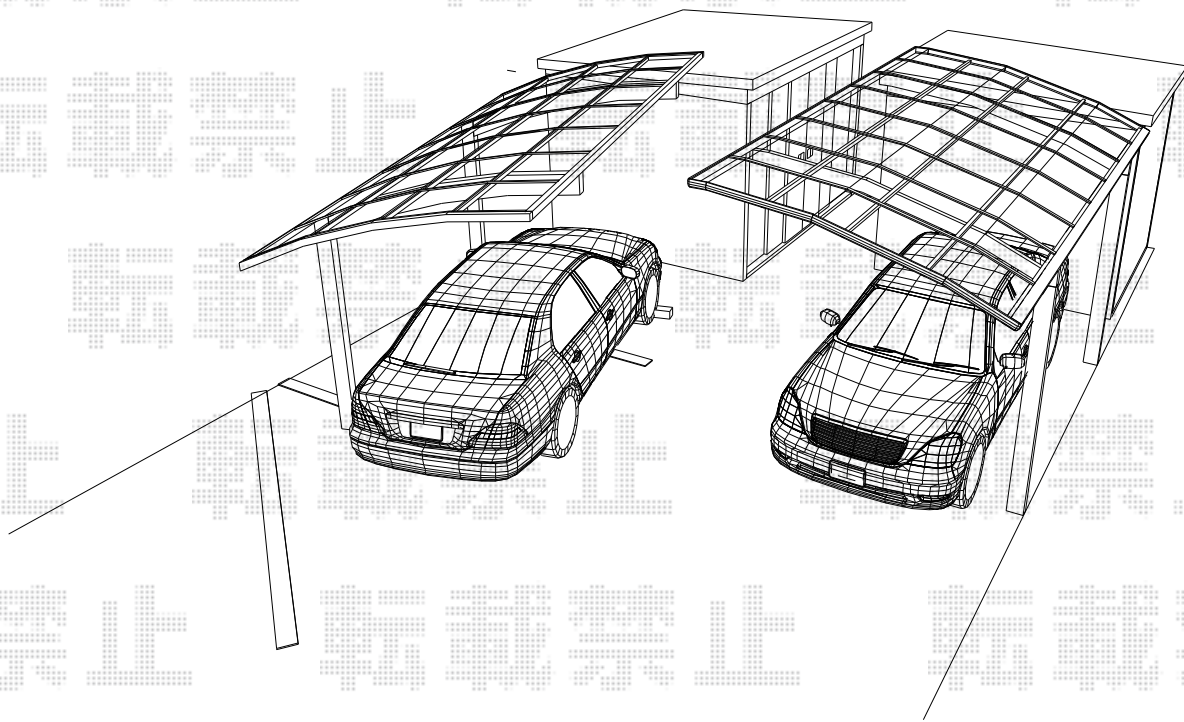

レイナポート 積雪～20cm対応

YKK AP レイナポート 積雪～20cm対応
幅=2,550mm
奥行=5,400mm
色：カームブラック
屋根材：熱線遮断ポリカーボネート（アースブルーマット調）
柱仕様：ハイルーフ柱仕様（有効高 約2,355mm）

現場状況や作図制限により概略図の内容と多少の違いが生じることがございます。
施工時は、現場優先とさせて頂きたく思いますので、お立会い頂き、
最終のご指示のほど、何卒、宜しくお願い致します。