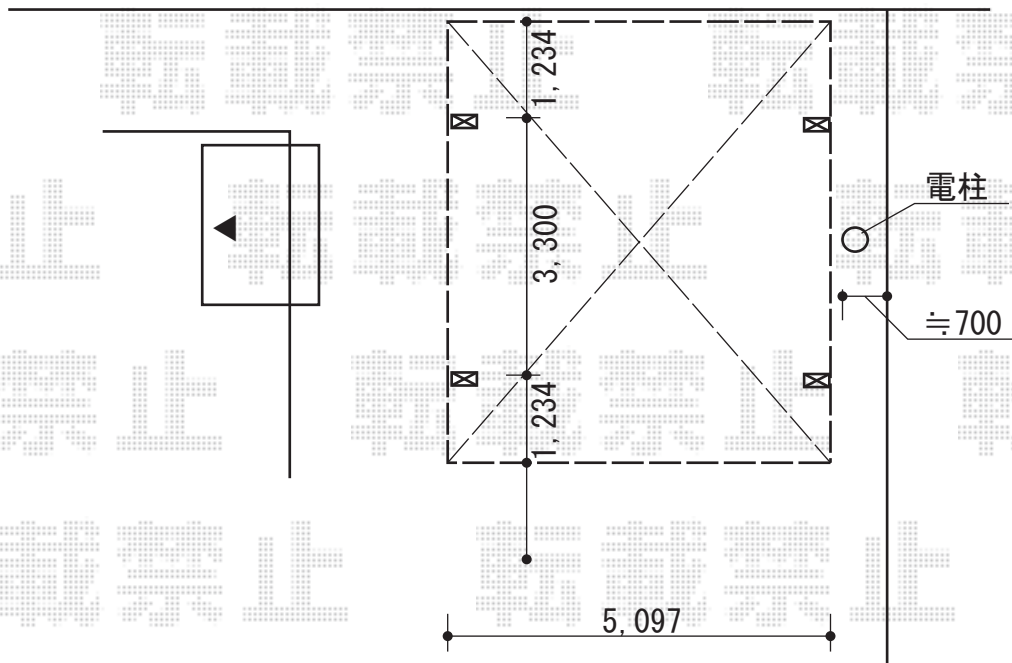

レイナツインポート 積雪~20cm対応

YKK AP レйнаツインポート 積雪~20cm対応
幅=5,097mm
奥行=5,768mm
色：ホワイト
屋根材：熱線遮断ポリカーボネート(トーマイマツト)
柱仕様：ハイルーフ柱仕様(有効高 約2,355mm)

現場状況や作図制限により概略図の内容と多少の違いが生じることがございます。
施工時は、現場優先とさせて頂きたく思いますので、お立会い頂き、
最終のご指示のほど、何卒、宜しくお願い致します。