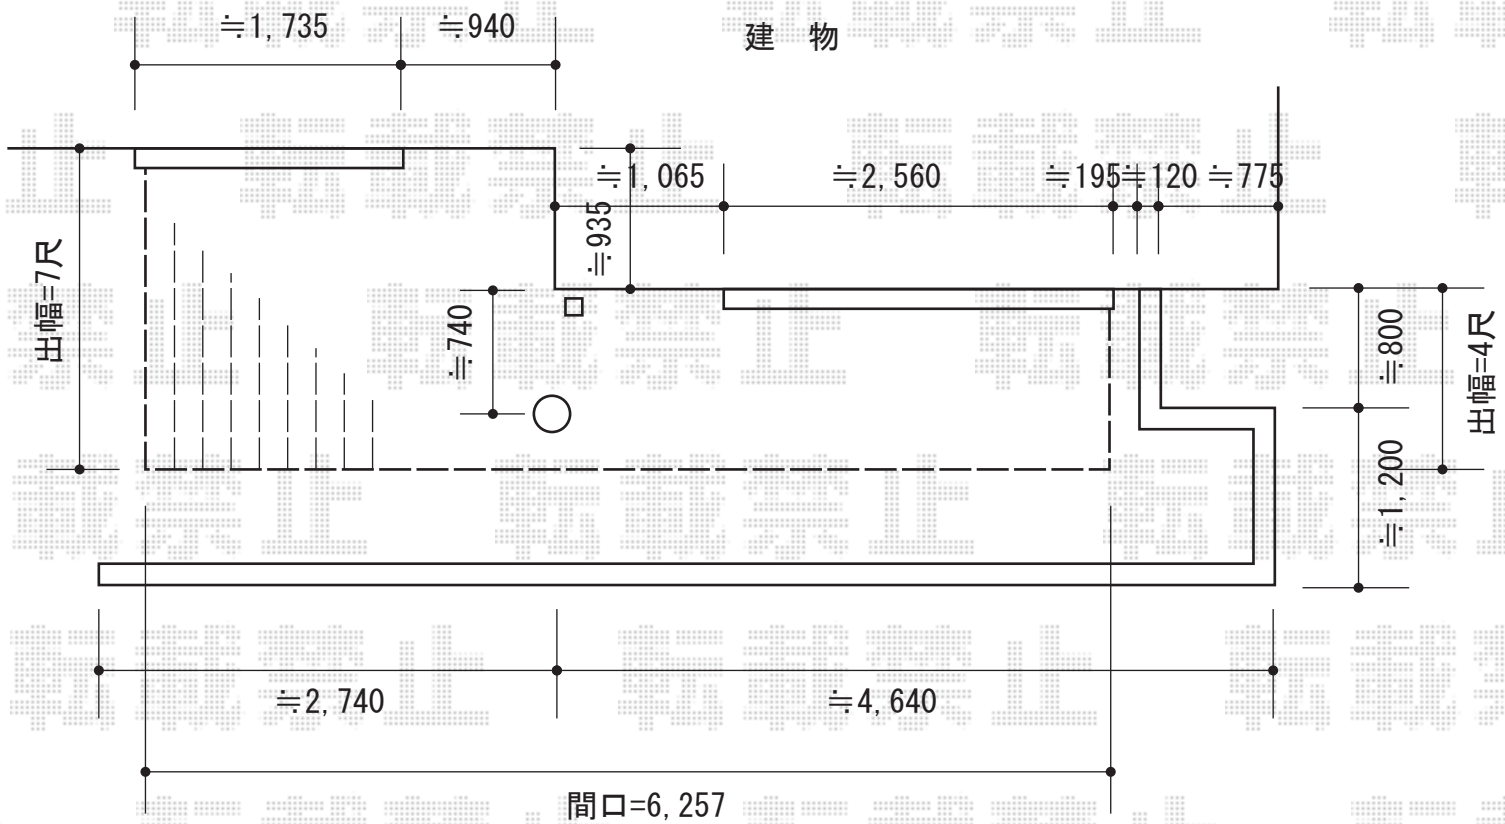

リウッドデッキ200 連棟

YKK AP リウッドデッキ200 連棟

間口=3.5間 (6,251mm)

出幅=7尺 (2,120mm) /4尺 (1,220mm)

色：ナチュラルブラウン

床板：縦貼り

束柱：Tタイプ (400~500mm) /束柱色：カームブラック

オプション：ステップ2段

現場状況や作図制限により概略図の内容と多少の違いが生じることがございます。
 施工時は、現場優先とさせて頂きたく思いますので、お立会い頂き、
 最終のご指示のほど、何卒、宜しくお願い致します。

EX-SHOP
[HTTP://WWW.EX-SHOP.NET](http://www.ex-shop.net)

担当：稲坂