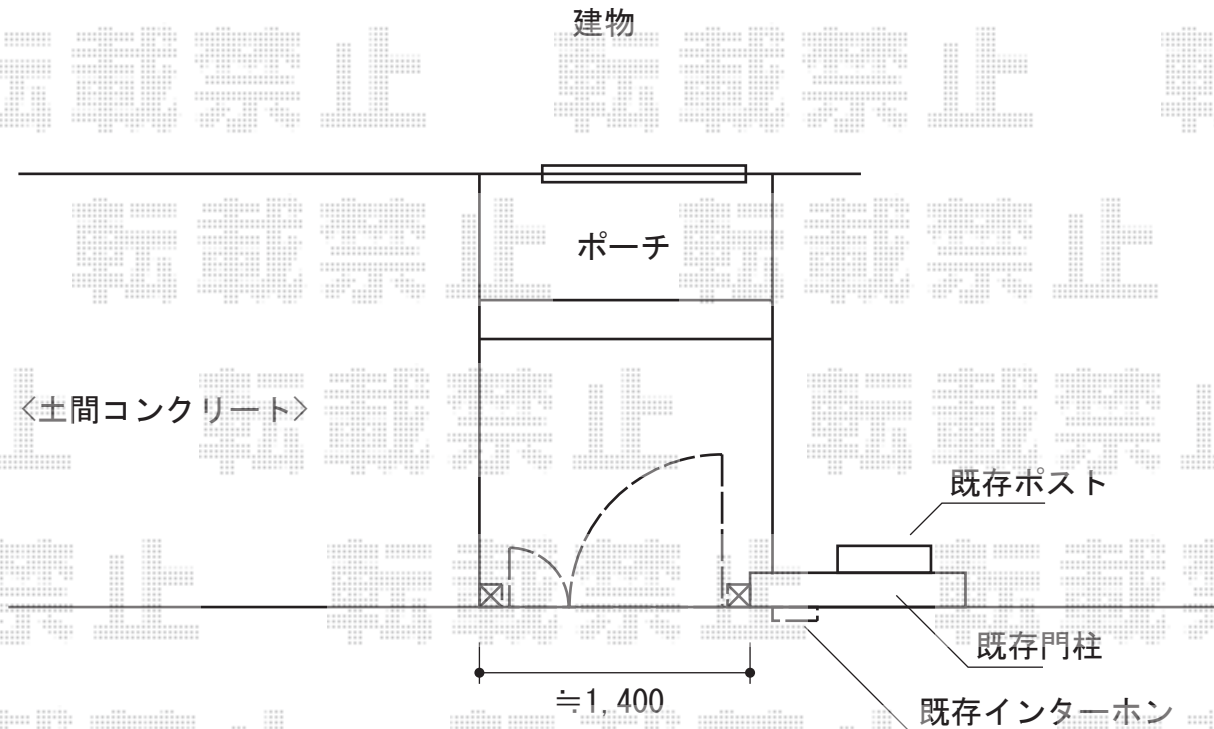

# ディズニー門扉ミッキーB型 両開き親子 角柱式

新日軽 ディズニー門扉ミッキーB型 両開き親子 角柱式  
扉1枚 (W×H) = (400mm・800mm×1,000mm)  
色：ブラック  
錠：ZCK型錠  
開き：内開き

新日軽 ディズニー インターホン台座飾り ミッキーB型  
色：ブラック

現場状況や作図制限により概略図の内容と多少の違いが生じることがございます。  
施工時は、現場優先とさせて頂きたく思いますので、お立会い頂き、  
最終のご指示のほど、何卒、宜しくお願い致します。