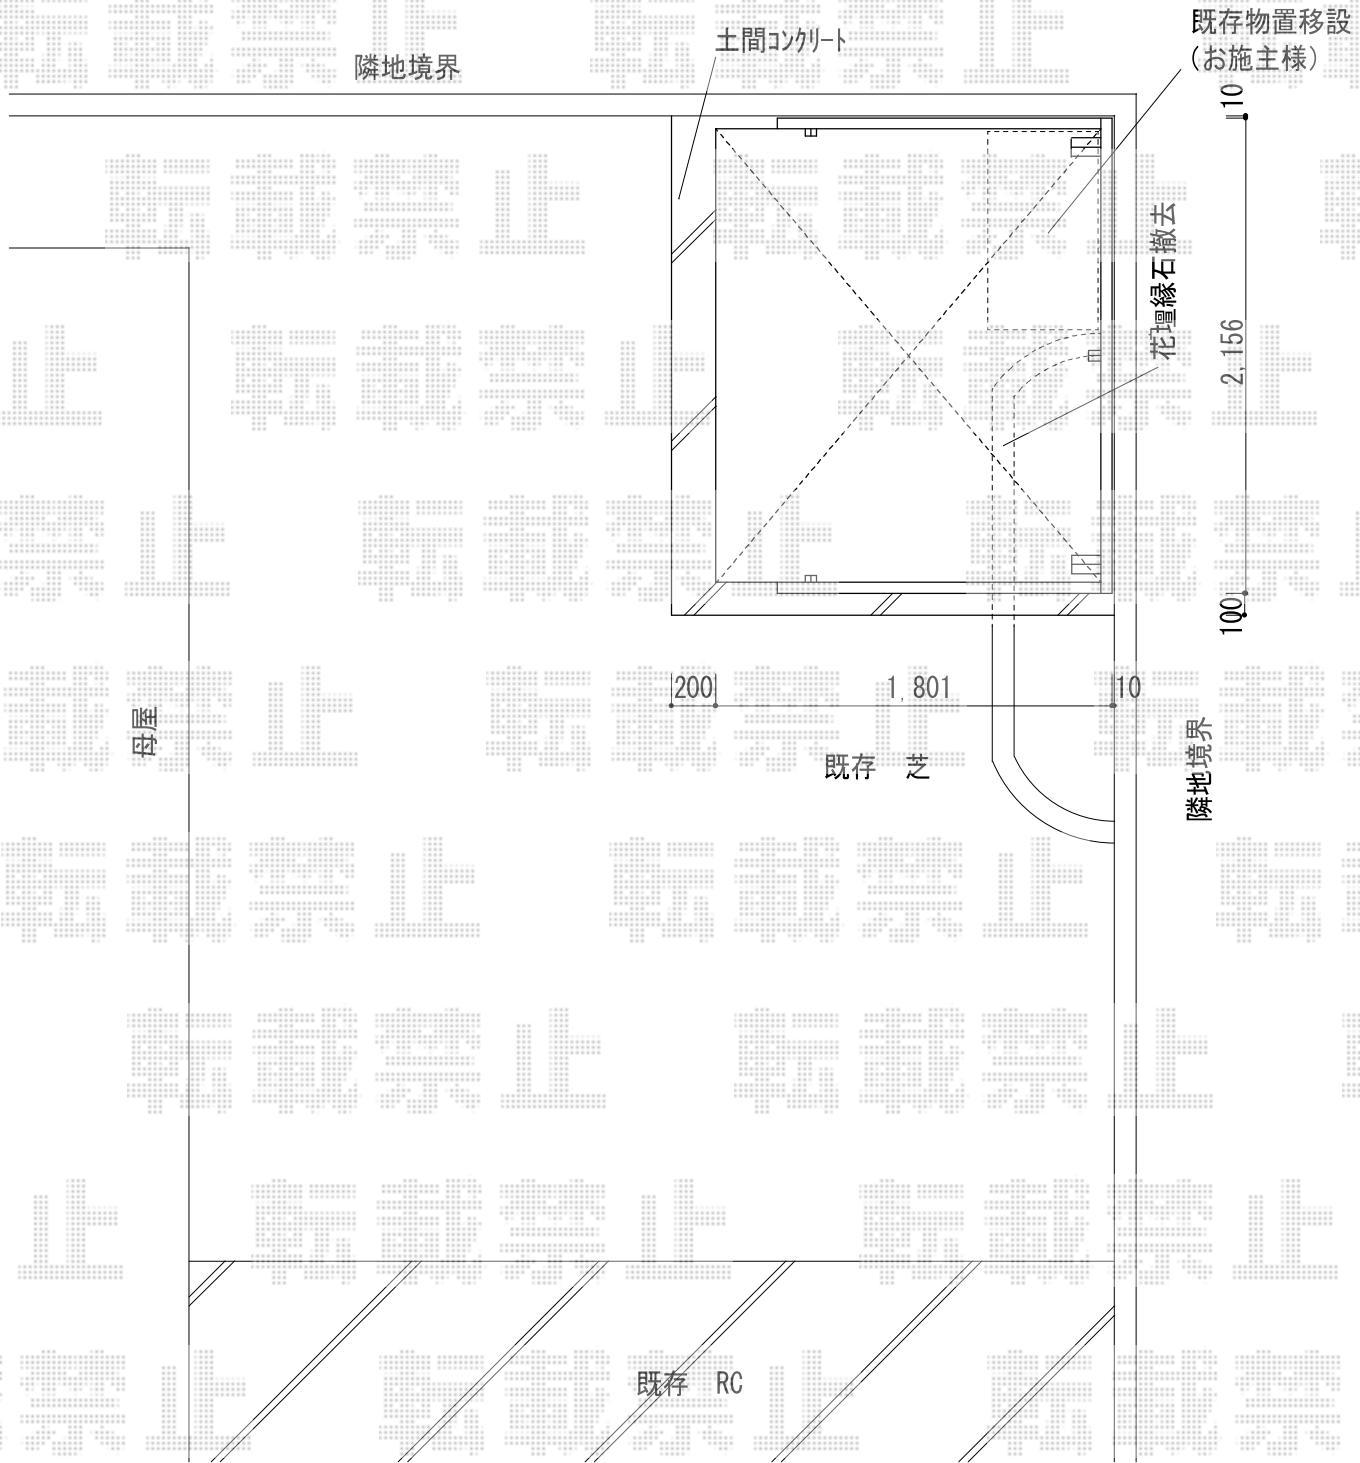

カーブパークシグマIII パネル3面囲い 積雪~30cm対応

トステム カーブパークシグマIII パネル3面囲い 積雪~30cm対応  
幅=1,801mm  
奥行=2,156mm  
色：シャイングレー  
屋根材：ポリカーボネート（ブラウン）  
柱仕様：標準柱仕様（有効高 約1,800mm）

現場状況や作図制限により概略図の内容と多少の違いが生じることがございます。  
施工時は、現場優先とさせて頂きたく思いますので、お立会い頂き、  
最終のご指示のほど、何卒、宜しくお願い致します。