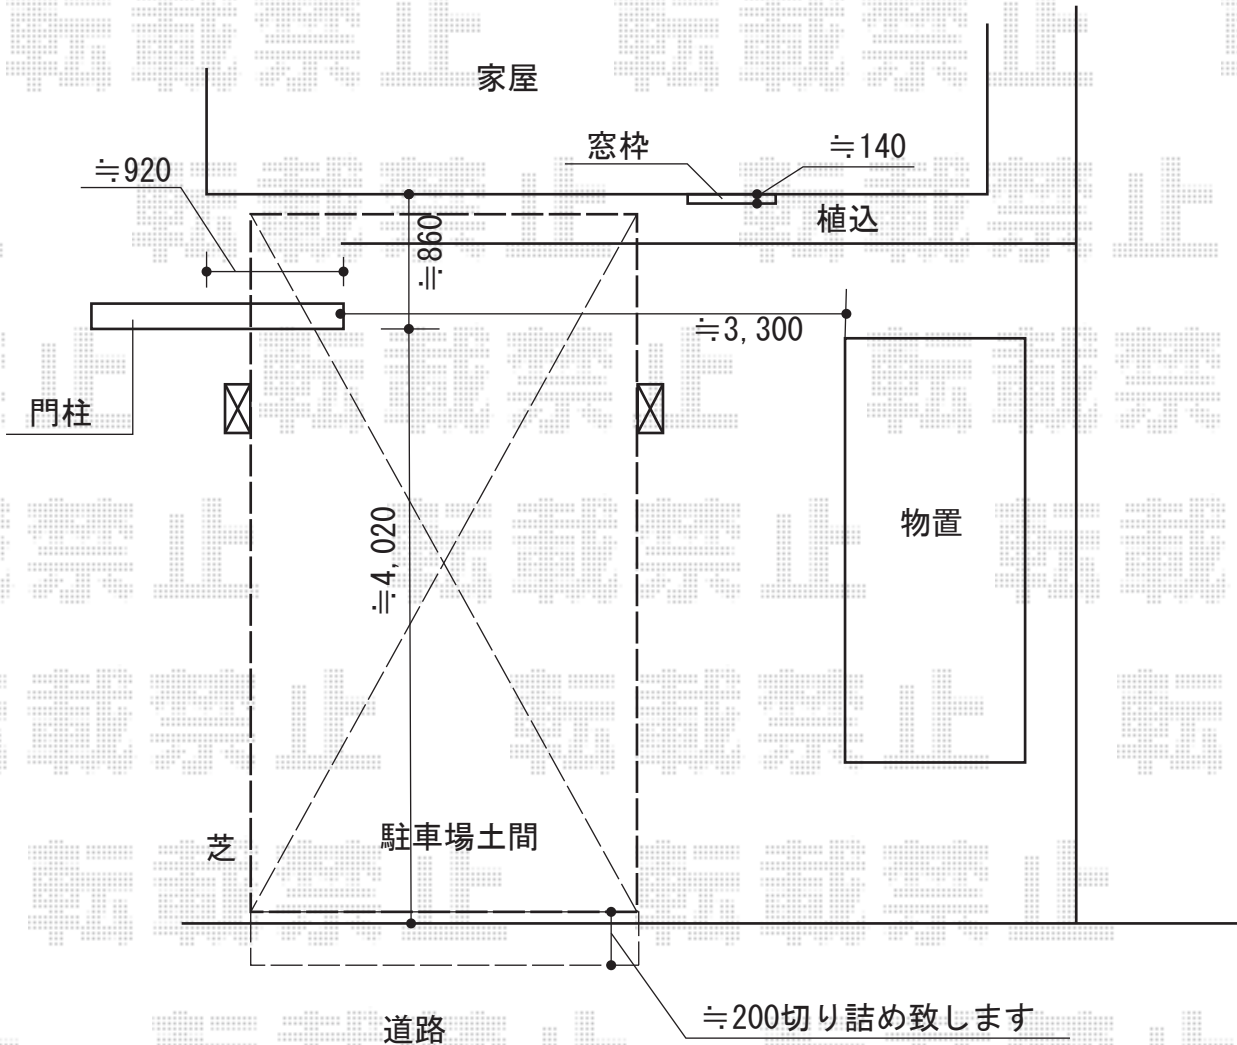

4G 積雪~20cm対応

三協アルミ 4G 積雪~20cm対応

幅=2,773mm

奥行=4,954mm

色：サンシルバー

屋根材：熱線遮断ポリカーボネート（ブルースモーク）

柱仕様：ロング柱（有効高 約2,350mm）

現場状況や作図制限により概略図の内容と多少の違いが生じることがございます。
施工時は、現場優先とさせていただきますので、お立会い頂き、
最終のご指示のほど、何卒、宜しくお願い致します。