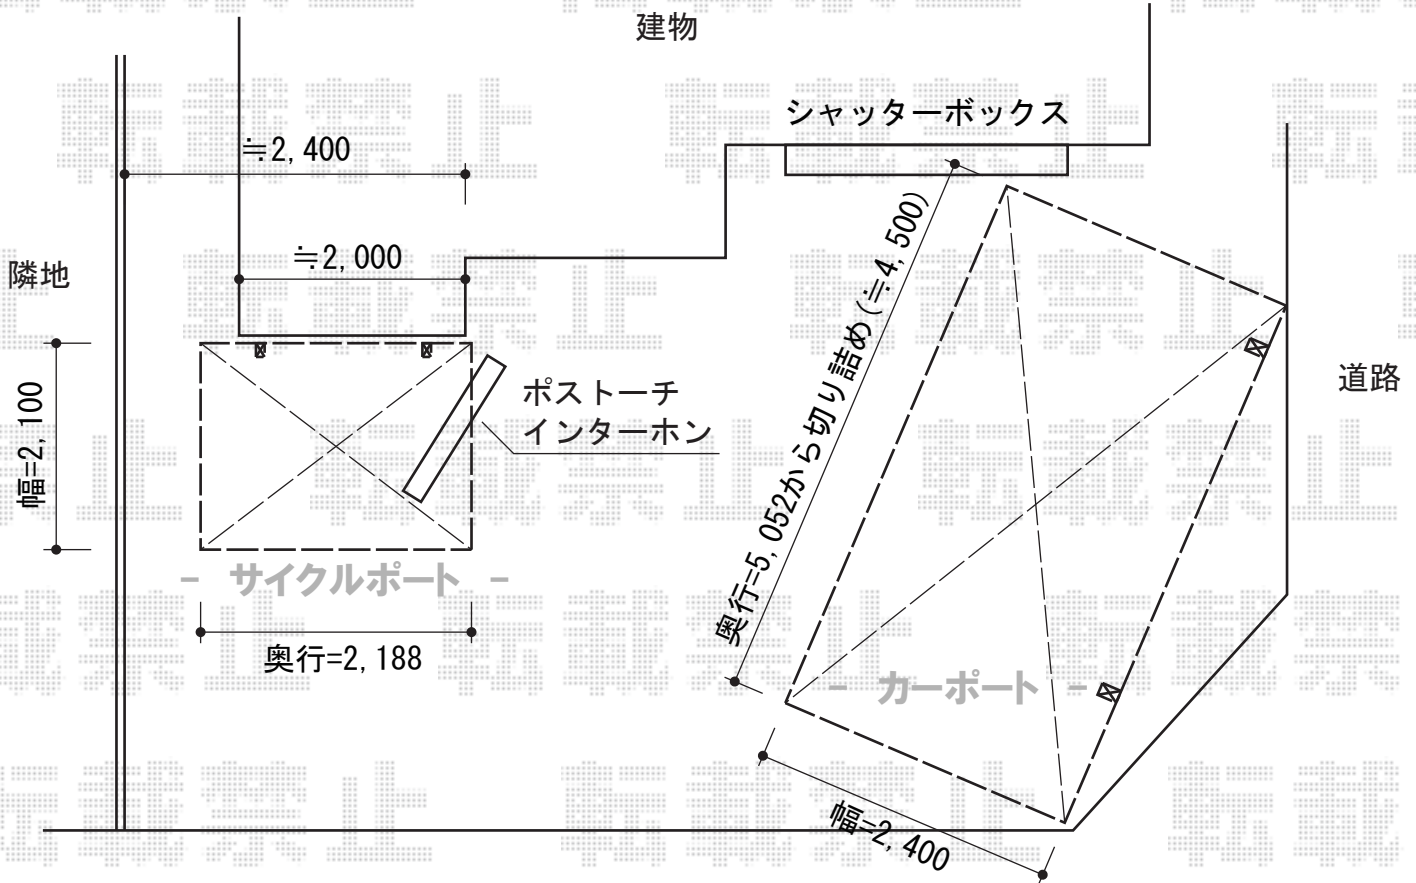

カーポート・サイクルポート

YKK AP レイナポート 積雪~20cm対応
幅=2,400mm
奥行=5,052mm
色：プラチナステン
屋根材：熱線遮断ポリカーボネート(トーマイマット)
柱仕様：標準柱仕様(有効高 約2,000mm)

YKK AP レイナポート ミニ 積雪~20cm対応
幅=2,100mm
奥行=2,188mm
色：プラチナステン
屋根材：熱線遮断ポリカーボネート(トーマイマット)
柱仕様：標準柱仕様(有効高 約1,800mm)

現場状況や作図制限により概略図の内容と多少の違いが生じることがございます。
施工時は、現場優先とさせて頂きたく思いますので、お立会い頂き、
最終のご指示のほど、何卒、宜しくお願い致します。

EX-SHOP
HTTP://WWW.EX-SHOP.NET

担当：稲坂