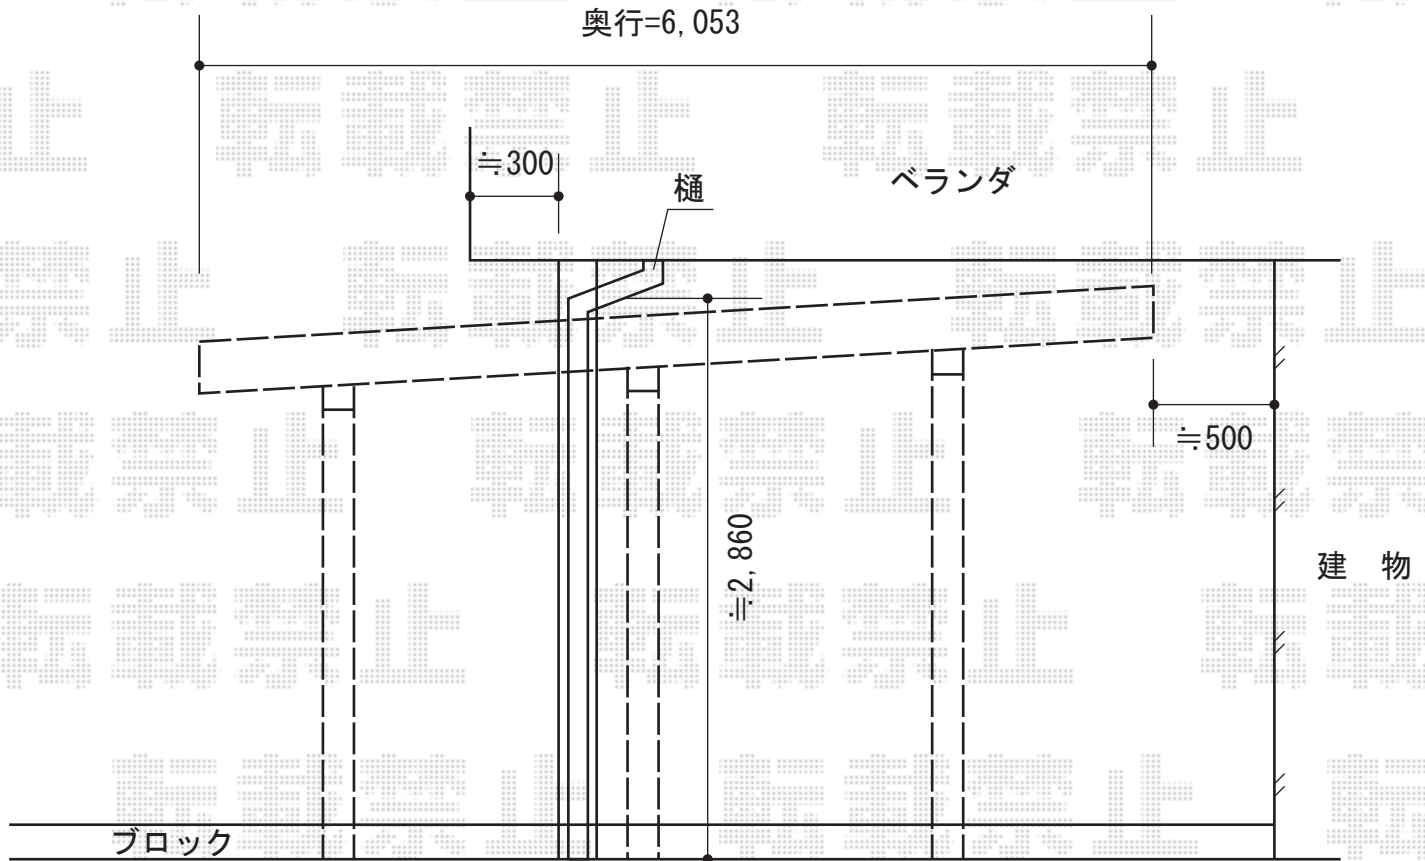

テリオSPORTIII 3000 6本柱 積雪～100cm対応

トステム テリオSPORTIII 3000 6本柱 積雪～100cm対応
幅=3,084mm
奥行=6,053mm
色: シャイングレー
屋根材: スチール折板 (ペフ無)
柱仕様: ロング柱25

現場状況や作図制限により概略図の内容と多少の違いが生じることがございます。
施工時は、現場優先とさせて頂きたく思いますので、お立会い頂き、
最終のご指示のほど、何卒、宜しくお願い致します。