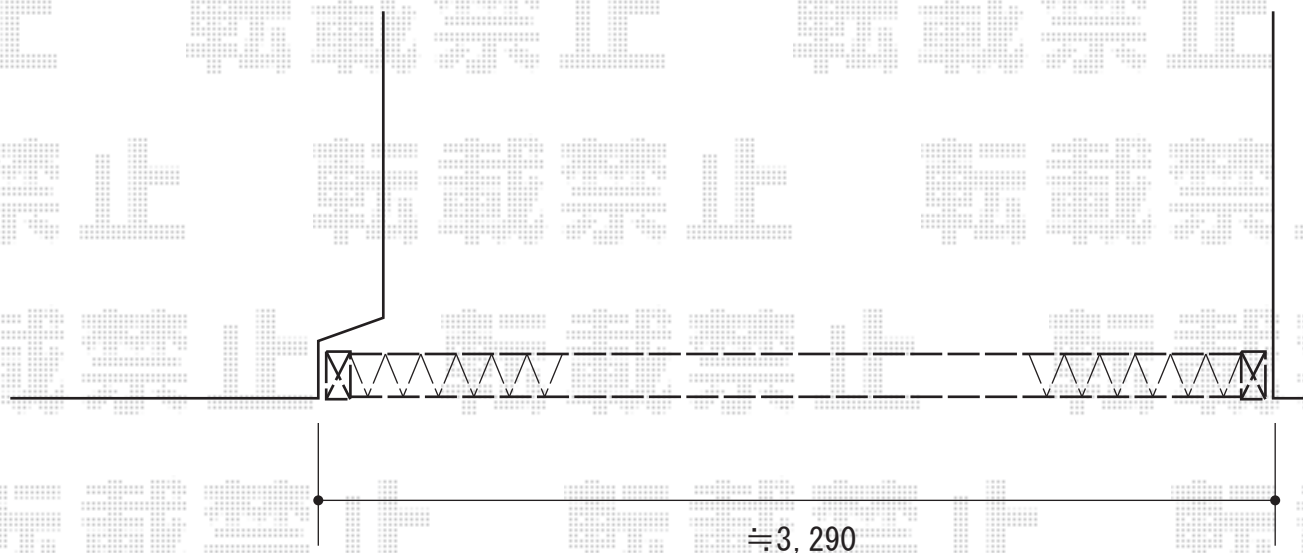

トリップゲート PA型 ノンレール 片開き

Value Select トリップゲート PA型 ノンレール 片開き
開口幅=3,190mm
全幅=3,290mm
たたみ幅=347mm
高さ=1,182mm
色：ブラック
キャスター数：2箇所
落棒数：2本

現場状況や作図制限により概略図の内容と多少の違いが生じることがございます。
施工時は、現場優先とさせて頂きたく思いますので、お立会い頂き、
最終のご指示のほど、何卒、宜しくお願い致します。