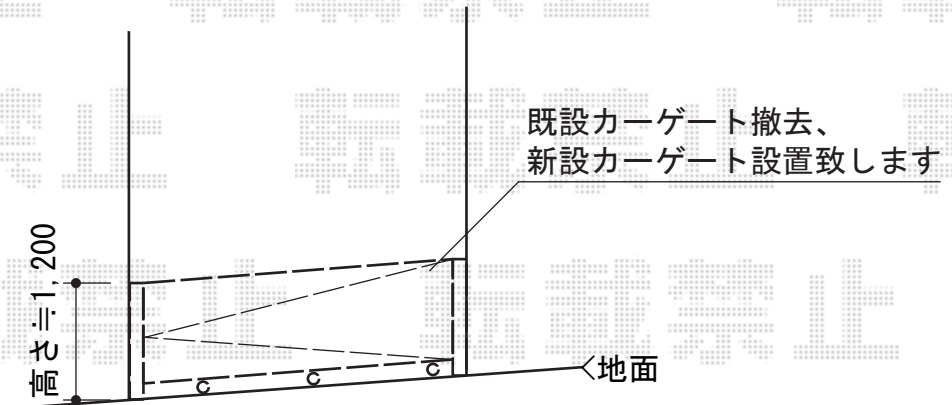

トリップゲート 傾斜地専用型 ノンレール 片開き

Value Select トリップゲート 傾斜地専用型 ノンレール 片開き
開口幅=3,959mm
全幅=4,059mm
たたみ幅=676mm
高さ=1,200mm
色：ブラック
キャスター数：3箇所
落棒数：2本

現場状況や作図制限により概略図の内容と多少の違いが生じることがございます。
施工時は、現場優先とさせて頂きたく思いますので、お立会い頂き、
最終のご指示のほど、何卒、宜しくお願い致します。