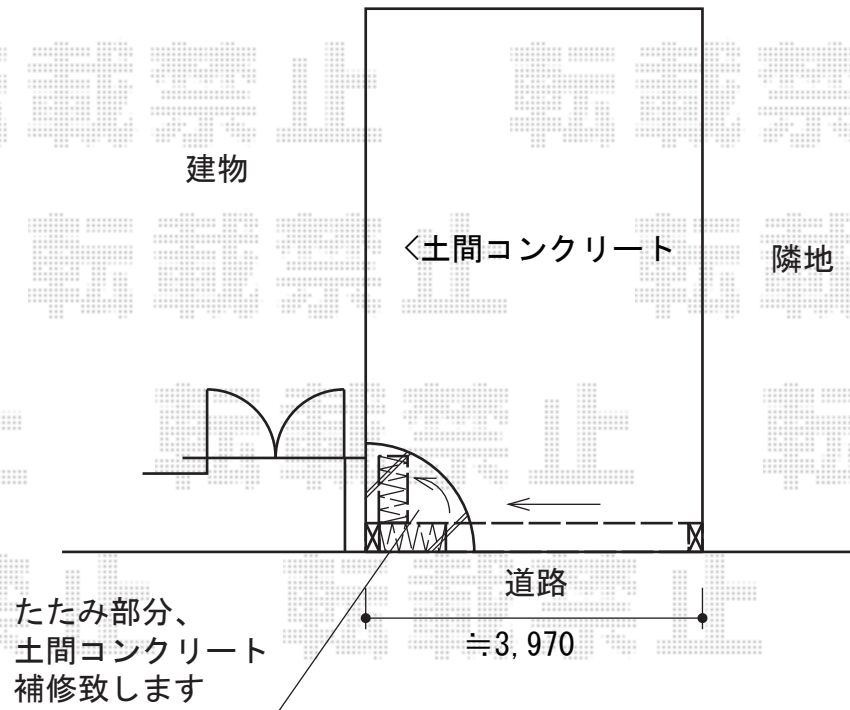

トリップゲート 傾斜地専用型 ノンレール 片開き

Value Select トリップゲート 傾斜地専用型 ノンレール 片開き
開口幅=3,959mm
全幅=4,059mm
たたみ幅=676mm
高さ=1,200mm
色：ブラック
キャスター数：3箇所
落棒数：2本

現場状況や作図制限により概略図の内容と多少の違いが生じることがございます。
施工時は、現場優先とさせて頂きたく思いますので、お立会い頂き、
最終のご指示のほど、何卒、宜しくお願い致します。