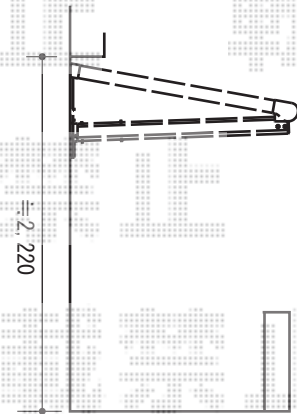

# カーポート・バルコニー屋根

YKK AP レイナポート 積雪～20cm対応  
 幅=2,400mm  
 奥行=5,768mm  
 色：プラチナステン  
 屋根材：ポリカーボネート（トーマイマット）  
 柱仕様：ハイルーフ柱仕様（有効高 約2,355mm）

トステム パワーアルファ F型  
 ルーフタイプ 単体 積雪～30cm対応  
 間口=関東間2.5間通し（柱芯々4,570mm 屋根幅5,360mm）  
 出幅=3尺（885mm）  
 色：オータムブラウン  
 屋根材：ポリカーボネート（クリアマット・すりガラス調）  
 柱仕様：柱無しタイプ

現場状況や作図制限により概略図の内容と多少の違いが生じることがございます。  
 施工時は、現場優先とさせて頂きたく思いますので、お立会い頂き、  
 最終のご指示のほど、何卒、宜しく願ひ致します。

EX-SHOP  
 HTTP://WWW.EX-SHOP.NET

担当：西村

全ての著作権は、エクスショップに帰属します。当社とのお取引目的外の使用・複製・転載禁止となっております。