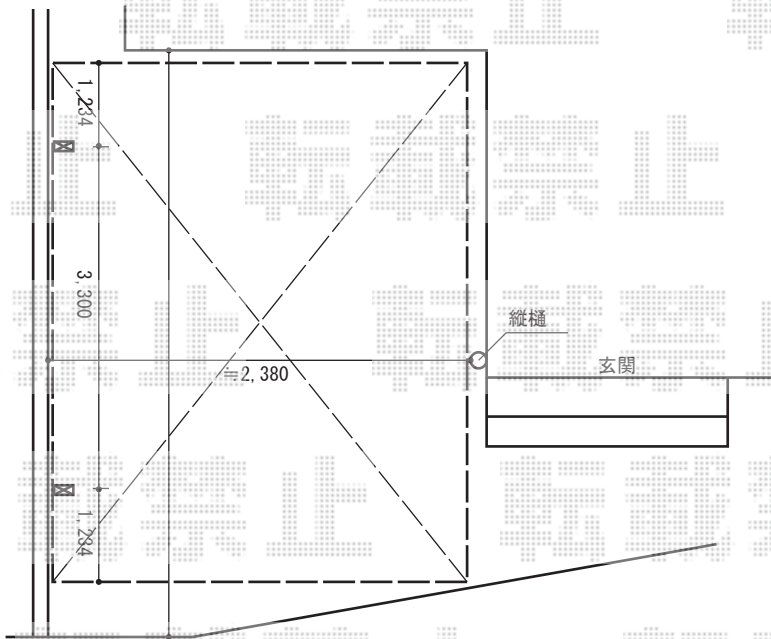

# カーポート・バルコニー屋根

YKK AP レイナポート 積雪～20cm対応  
 幅=2,400mm  
 奥行=5,768mm  
 色：プラチナステン  
 屋根材：ポリカーボネート（トーマイマット）  
 柱仕様：ハイルーフ柱仕様（有効高 約2,355mm）

トステム パワーアルファ F型  
 ルーフタイプ 単体 積雪～30cm対応  
 間口=関東間2.5間通し（柱芯々4,570mm 屋根幅5,360mm）  
 出幅=3尺（885mm）  
 色：オータムブラウン  
 屋根材：ポリカーボネート（クリアマット・すりガラス調）  
 柱仕様：柱無しタイプ

現場状況や作図制限により概略図の内容と多少の違いが生じることがございます。  
 施工時は、現場優先とさせて頂きたく思いますので、お立会い頂き、  
 最終のご指示のほど、何卒、宜しく願ひ致します。

EX-SHOP  
 HTTP://WWW.EX-SHOP.NET

担当：西村

全ての著作権は、エクスショップに帰属します。当社とのお取引目的外の使用・複製・転載禁止となっております。