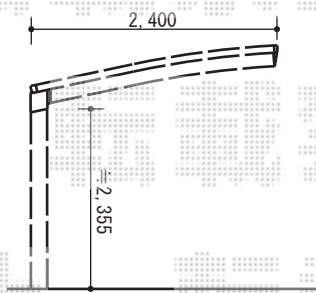

# カーポート・バルコニー屋根

YKK AP レイナポート 積雪～20cm対応  
 幅=2,400mm  
 奥行=5,768mm  
 色：プラチナステン  
 屋根材：ポリカーボネート（トーマイマット）  
 柱仕様：ハイルーフ柱仕様（有効高 約2,355mm）

トステム パワーアルファ F型  
 ルーフタイプ 単体 積雪～30cm対応  
 間口=関東間2.5間通し（柱芯々4,570mm 屋根幅5,360mm）  
 出幅=3尺（885mm）  
 色：オータムブラウン  
 屋根材：ポリカーボネート（クリアマット・すりガラス調）  
 柱仕様：柱無しタイプ