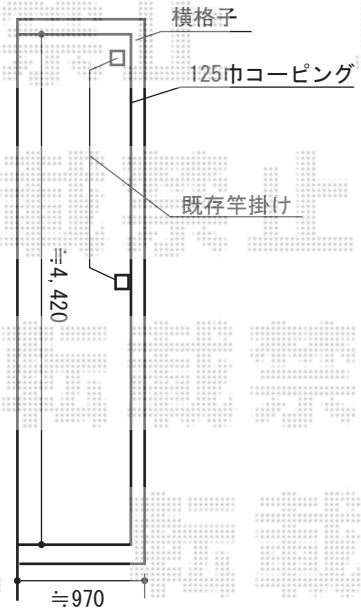

# カーポート・バルコニー屋根

YKK AP レイナポート 積雪～20cm対応  
 幅=2,400mm  
 奥行=5,768mm  
 色：プラチナステン  
 屋根材：ポリカーボネート（トーマイマット）  
 柱仕様：ハイルーフ柱仕様（有効高 約2,355mm）

トステム パワーアルファ F型  
 ルーフタイプ 単体 積雪～30cm対応  
 間口=関東間2.5間通し（柱芯々4,570mm 屋根幅5,360mm）  
 出幅=3尺（885mm）  
 色：オータムブラウン  
 屋根材：ポリカーボネート（クリアマット・すりガラス調）  
 柱仕様：柱無しタイプ

現場状況や作図制限により概略図の内容と多少の違いが生じることがございます。  
 施工時は、現場優先とさせて頂きたく思いますので、お立会い頂き、  
 最終のご指示のほど、何卒、宜しく願ひ致します。

EX-SHOP  
 HTTP://WWW.EX-SHOP.NET

担当：西村

全ての著作権は、エクスショップに帰属します。当社とのお取引目的外の使用・複製・転載禁止となっております。