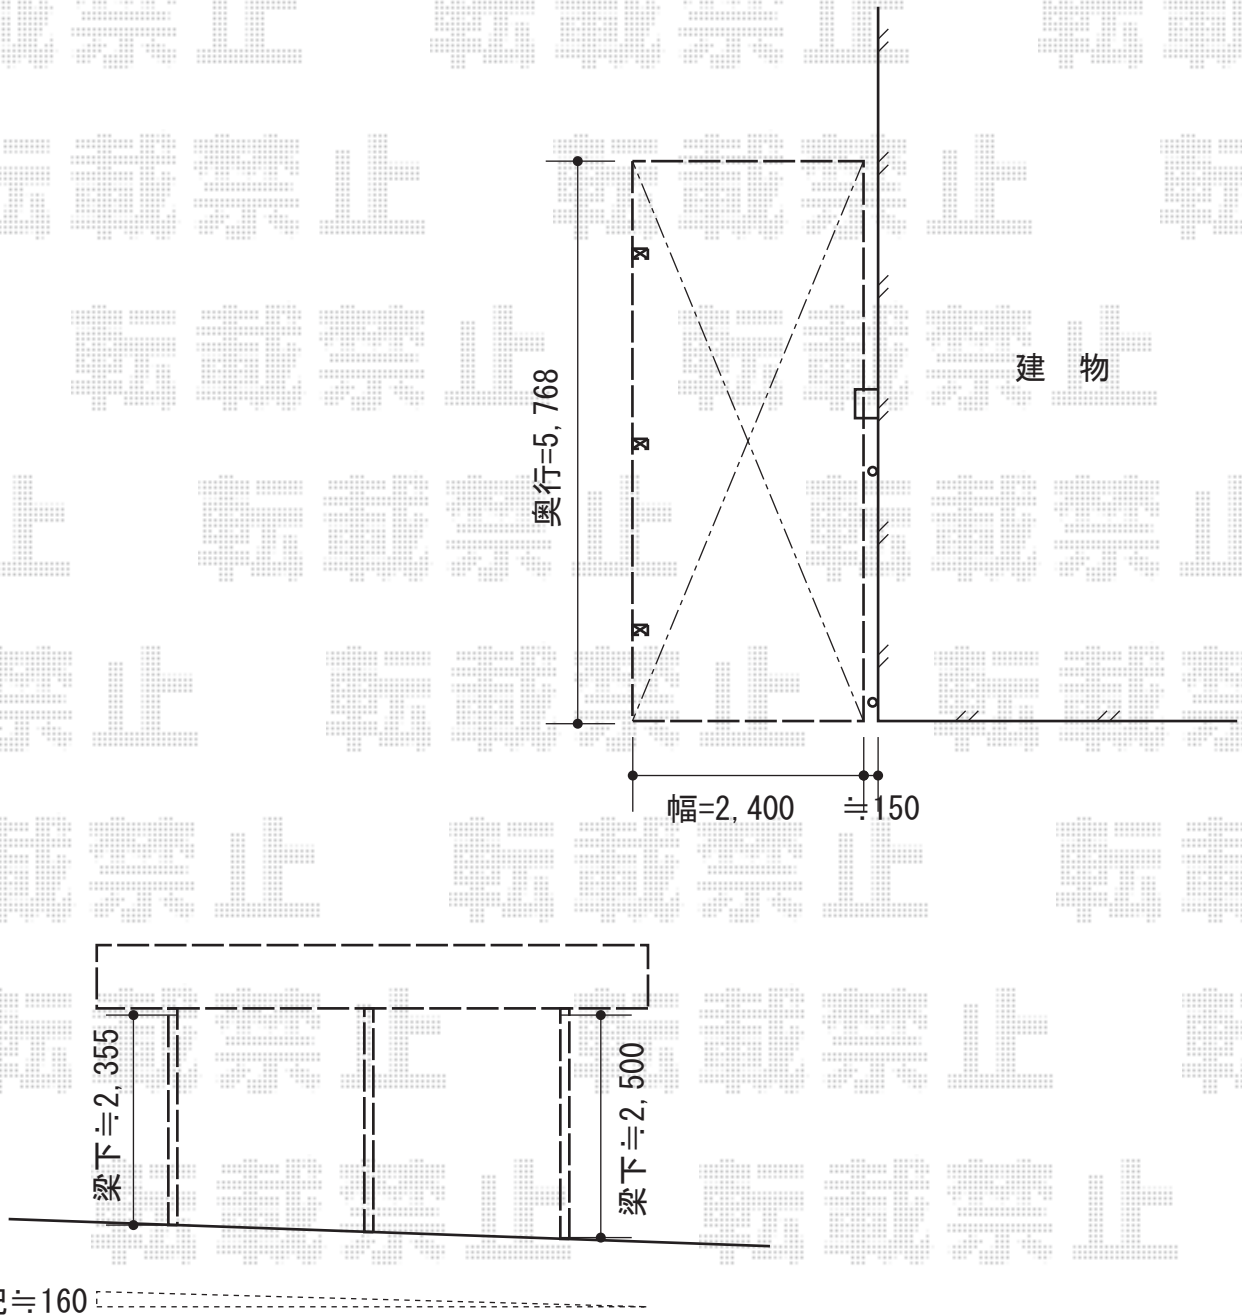

レイナポートZ 積雪～20cm対応

YKK AP レイナポートZ 積雪～20cm対応
幅=2,400mm
奥行=5,768mm
色：プラチナステン
屋根材：熱線遮断ポリカーボネート
(アースブルーマット調)
柱仕様：ハイルーフ柱仕様 (有効高 約2,355mm)

現場状況や作図制限により概略図の内容と多少の違いが生じることがございます。
施工時は、現場優先とさせて頂きたく思いますので、お立会い頂き、
最終のご指示のほど、何卒、宜しくお願い致します。