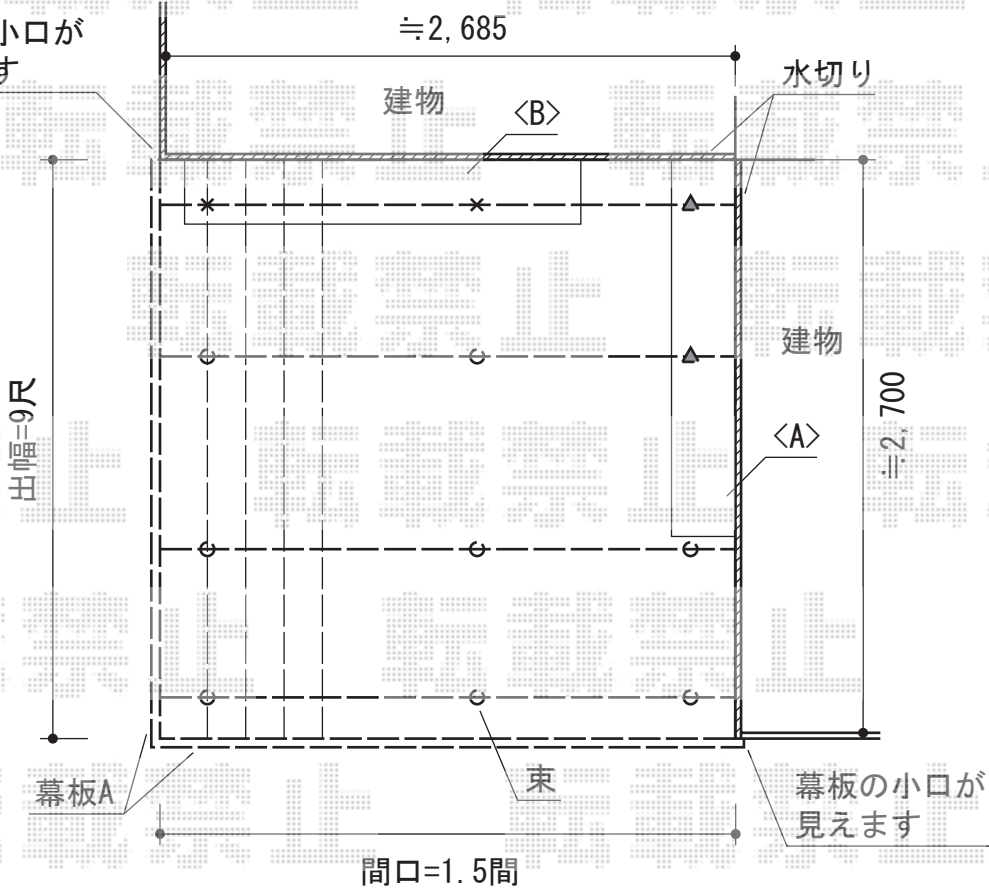

リコステージII 単体

幕板の小口が見えます

トステム リコステージII 単体
 間口=1.5間 (2,720mm)
 出幅=9尺 (2,713mm)
 色：ダークグレー
 床板：縦貼り
 幕板：幕板A (厚)
 束柱：束柱B (400~550mm)

現場状況や作図制限により概略図の内容と多少の違いが生じることがございます。
 施工時は、現場優先とさせていただきますので、お立会い頂き、
 最終のご指示のほど、何卒、宜しくお願い致します。