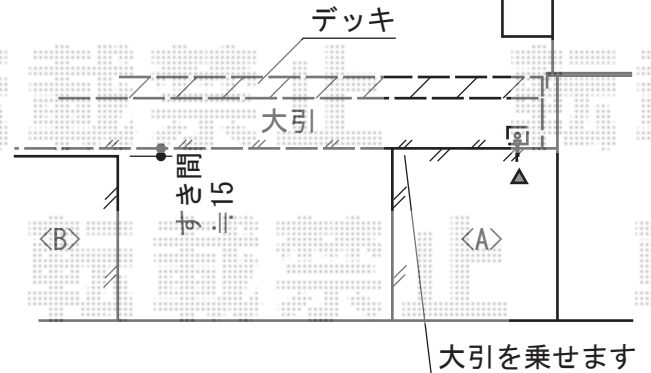

リコステージII 単体

幕板の小口が見えます

トステム リコステージII 単体
 間口=1.5間 (2,720mm)
 出幅=9尺 (2,713mm)
 色：ダークグレー
 床板：縦貼り
 幕板：幕板A (厚)
 束柱：束柱B (400~550mm)

現場状況や作図制限により概略図の内容と多少の違いが生じることがございます。
 施工時は、現場優先とさせていただきますので、お立会い頂き、
 最終のご指示のほど、何卒、宜しくお願い致します。