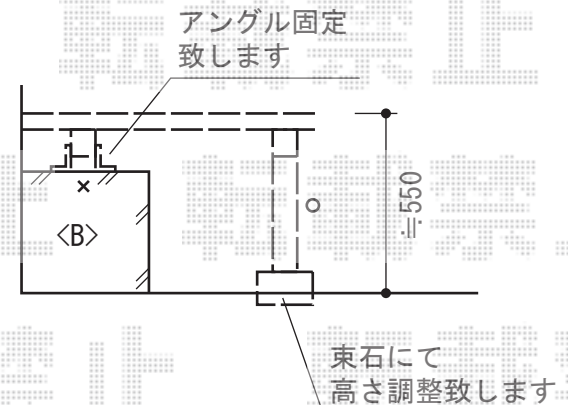

リコステージII 単体

幕板の小口が見えます

トステム リコステージII 単体
 間口=1.5間 (2,720mm)
 出幅=9尺 (2,713mm)
 色：ダークグレー
 床板：縦貼り
 幕板：幕板A (厚)
 束柱：束柱B (400~550mm)

現場状況や作図制限により概略図の内容と多少の違いが生じることがございます。
 施工時は、現場優先とさせていただきますので、お立会い頂き、
 最終のご指示のほど、何卒、宜しくお願い致します。