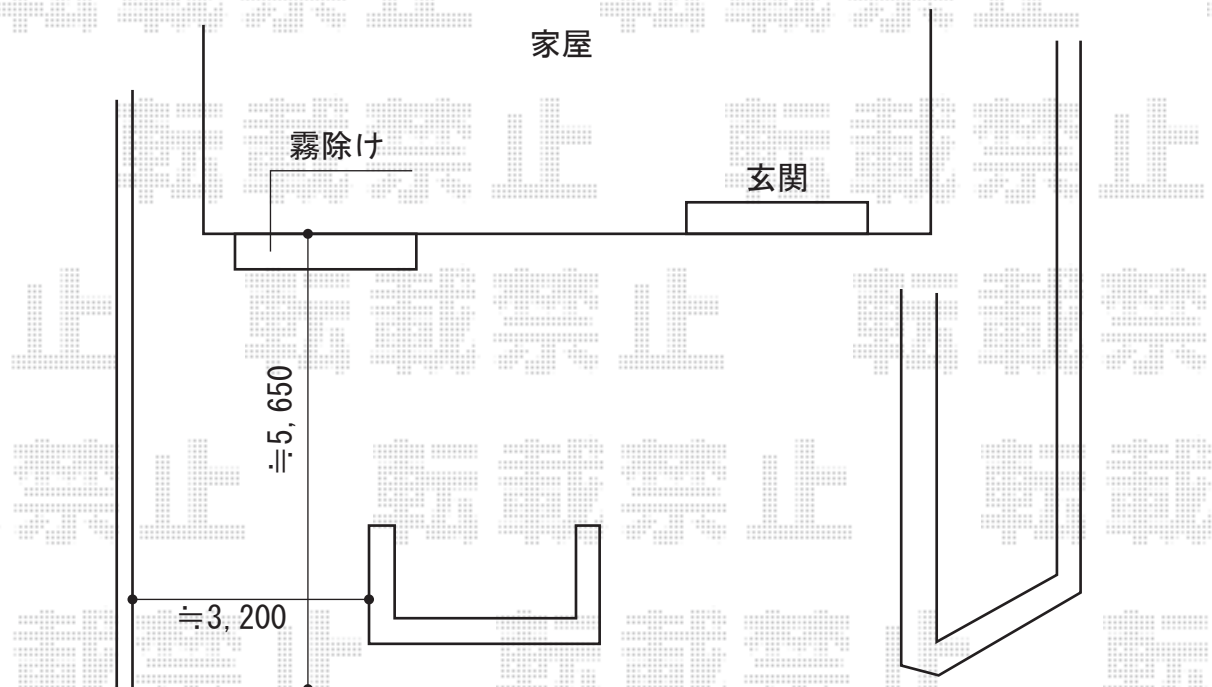

ジーポートneo Aタイプ 角柱仕様 標準鼻隠し 積雪～100cm対応

霧除けがある為、
奥行きを≒20切り詰めます。

既存カーポートを撤去して、
ジーポートを設置致します。

YKK AP ジーポートneo Aタイプ 角柱仕様 標準鼻隠し 積雪～100cm対応
幅=3,111mm
奥行=5,456mm
色：プラチナステン
屋根材：スチール折板（ペフ有）
柱仕様：角柱4本/標準柱仕様（有効高 約2,458mm）
横材：無し

現場状況や作図制限により概略図の内容と多少の違いが生じることがございます。
施工時は、現場優先とさせて頂きたく思いますので、お立会い頂き、
最終のご指示のほど、何卒、宜しくお願い致します。

EX-SHOP
HTTP://WWW.EX-SHOP.NET

担当：吉岡