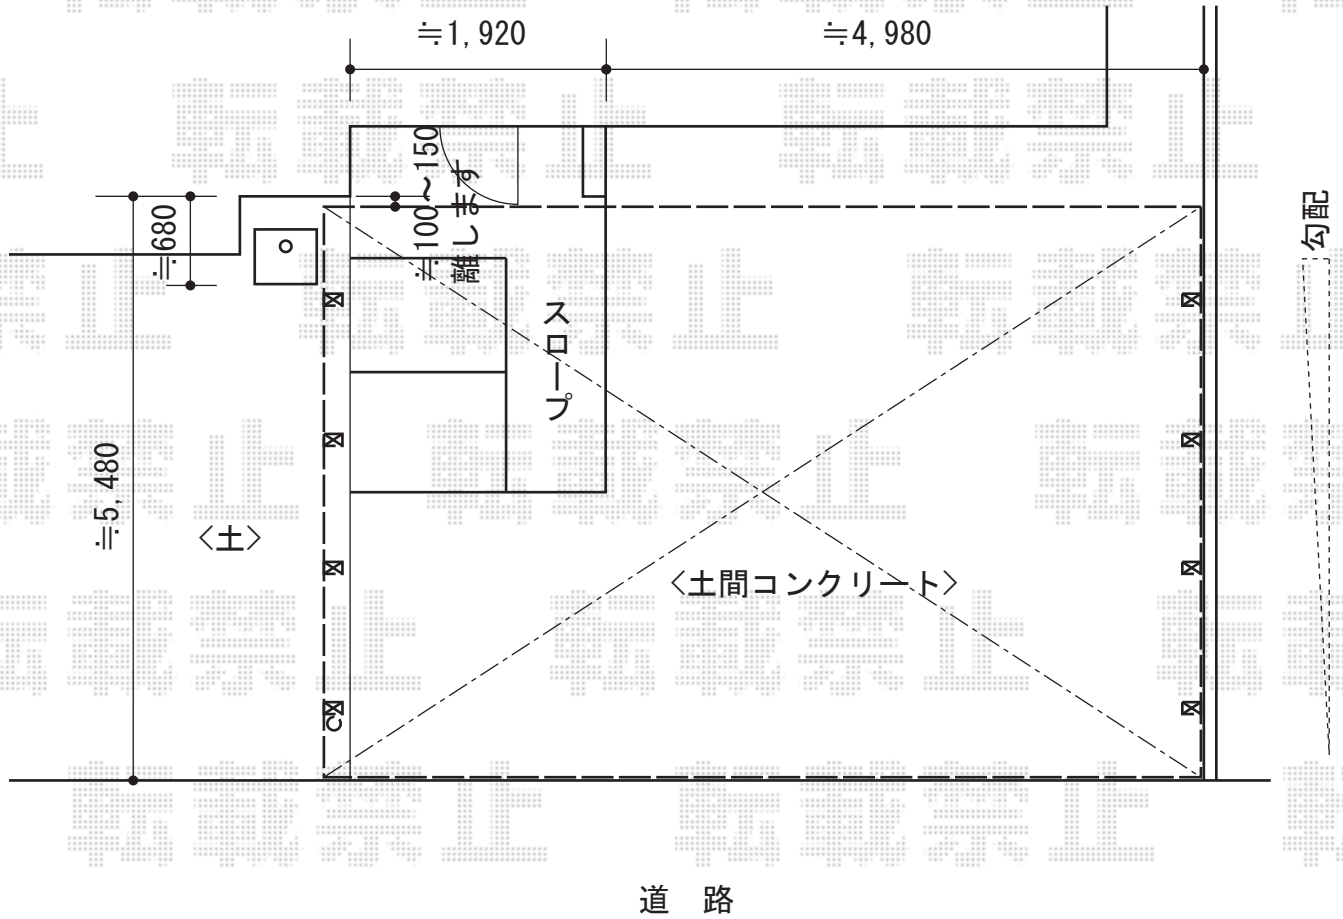

テリオSPORTIII 3000 3台用 8本柱 積雪~100cm対応

トステム テリオSPORTIII 3000 3台用 8本柱 積雪~100cm対応
幅=7,884mm
奥行=5,453mm
色：シャイングレー
屋根材：スチール折板（ペフ無）
柱仕様：標準柱

現場状況や作図制限により概略図の内容と多少の違いが生じることがございます。
施工時は、現場優先とさせて頂きたく思いますので、お立会い頂き、
最終のご指示のほど、何卒、宜しくお願い致します。