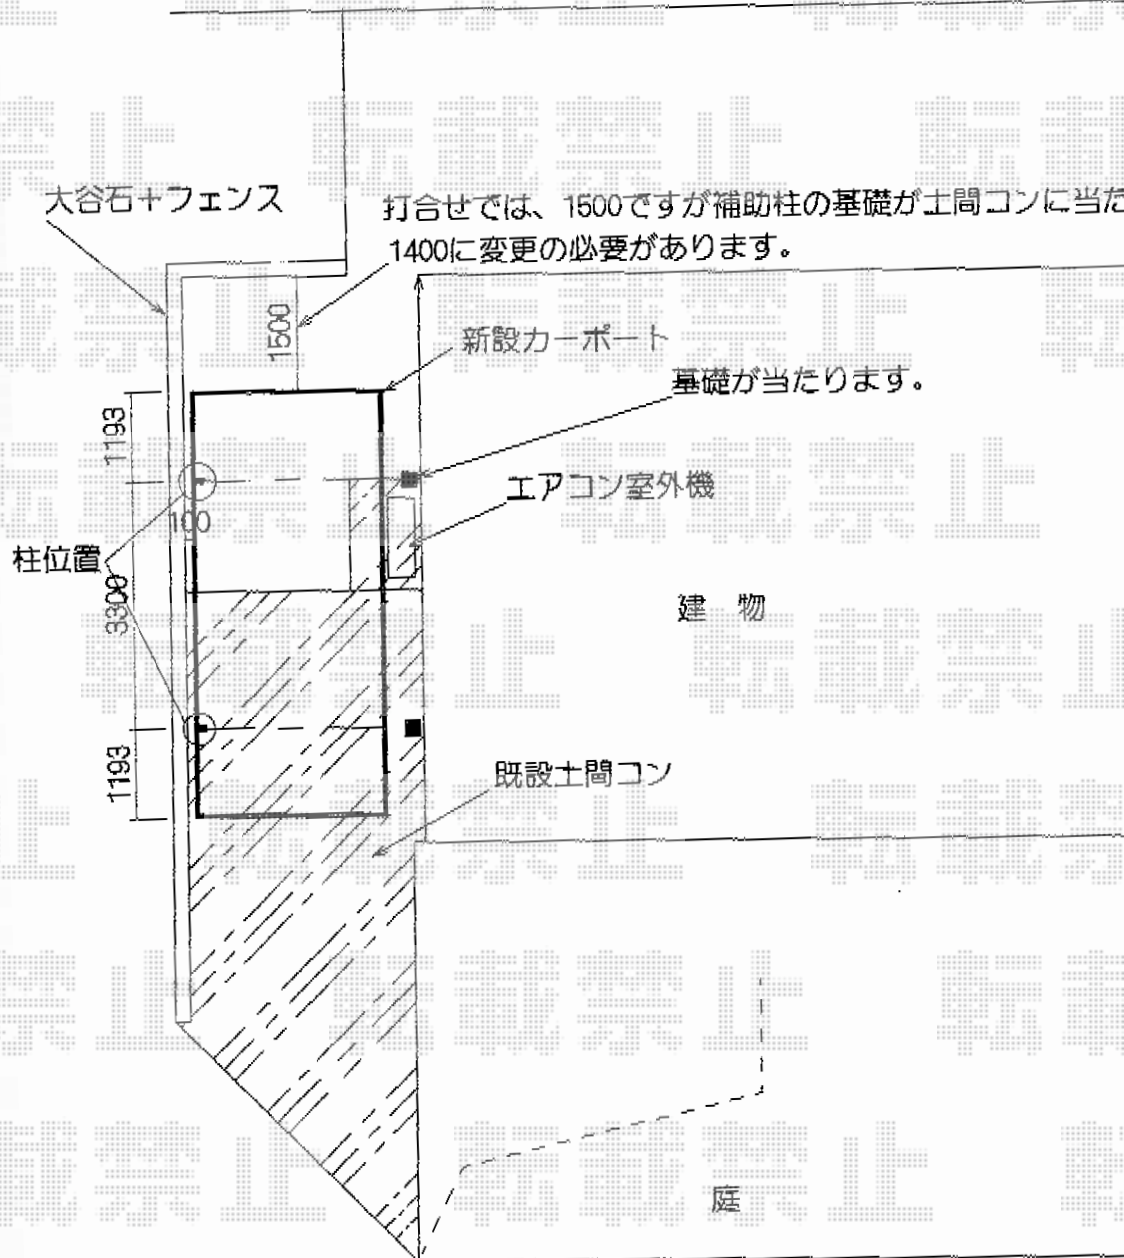

カーポートシグマIII 積雪～30cm対応+着脱式サポート

トステム カーポートシグマIII 積雪～30cm対応

幅=2,551mm

奥行=5,686mm

色：シャイングレー

屋根材：熱線吸収アクアポリカーボネート（ライトブルー）

柱仕様：標準柱仕様（有効高 約1,800mm）

トステム 着脱式サポート

色：シャイングレー

柱仕様：標準柱仕様

数量：2セット

現場状況や作図制限により概略図の内容と多少の違いが生じることがございます。
 施工時は、現場優先とさせて頂きたく思いますので、お立会い頂き、
 最終のご指示のほど、何卒、宜しくお願い致します。

EX-SHOP
[HTTP://WWW.EX-SHOP.NET](http://www.ex-shop.net)

担当：本田