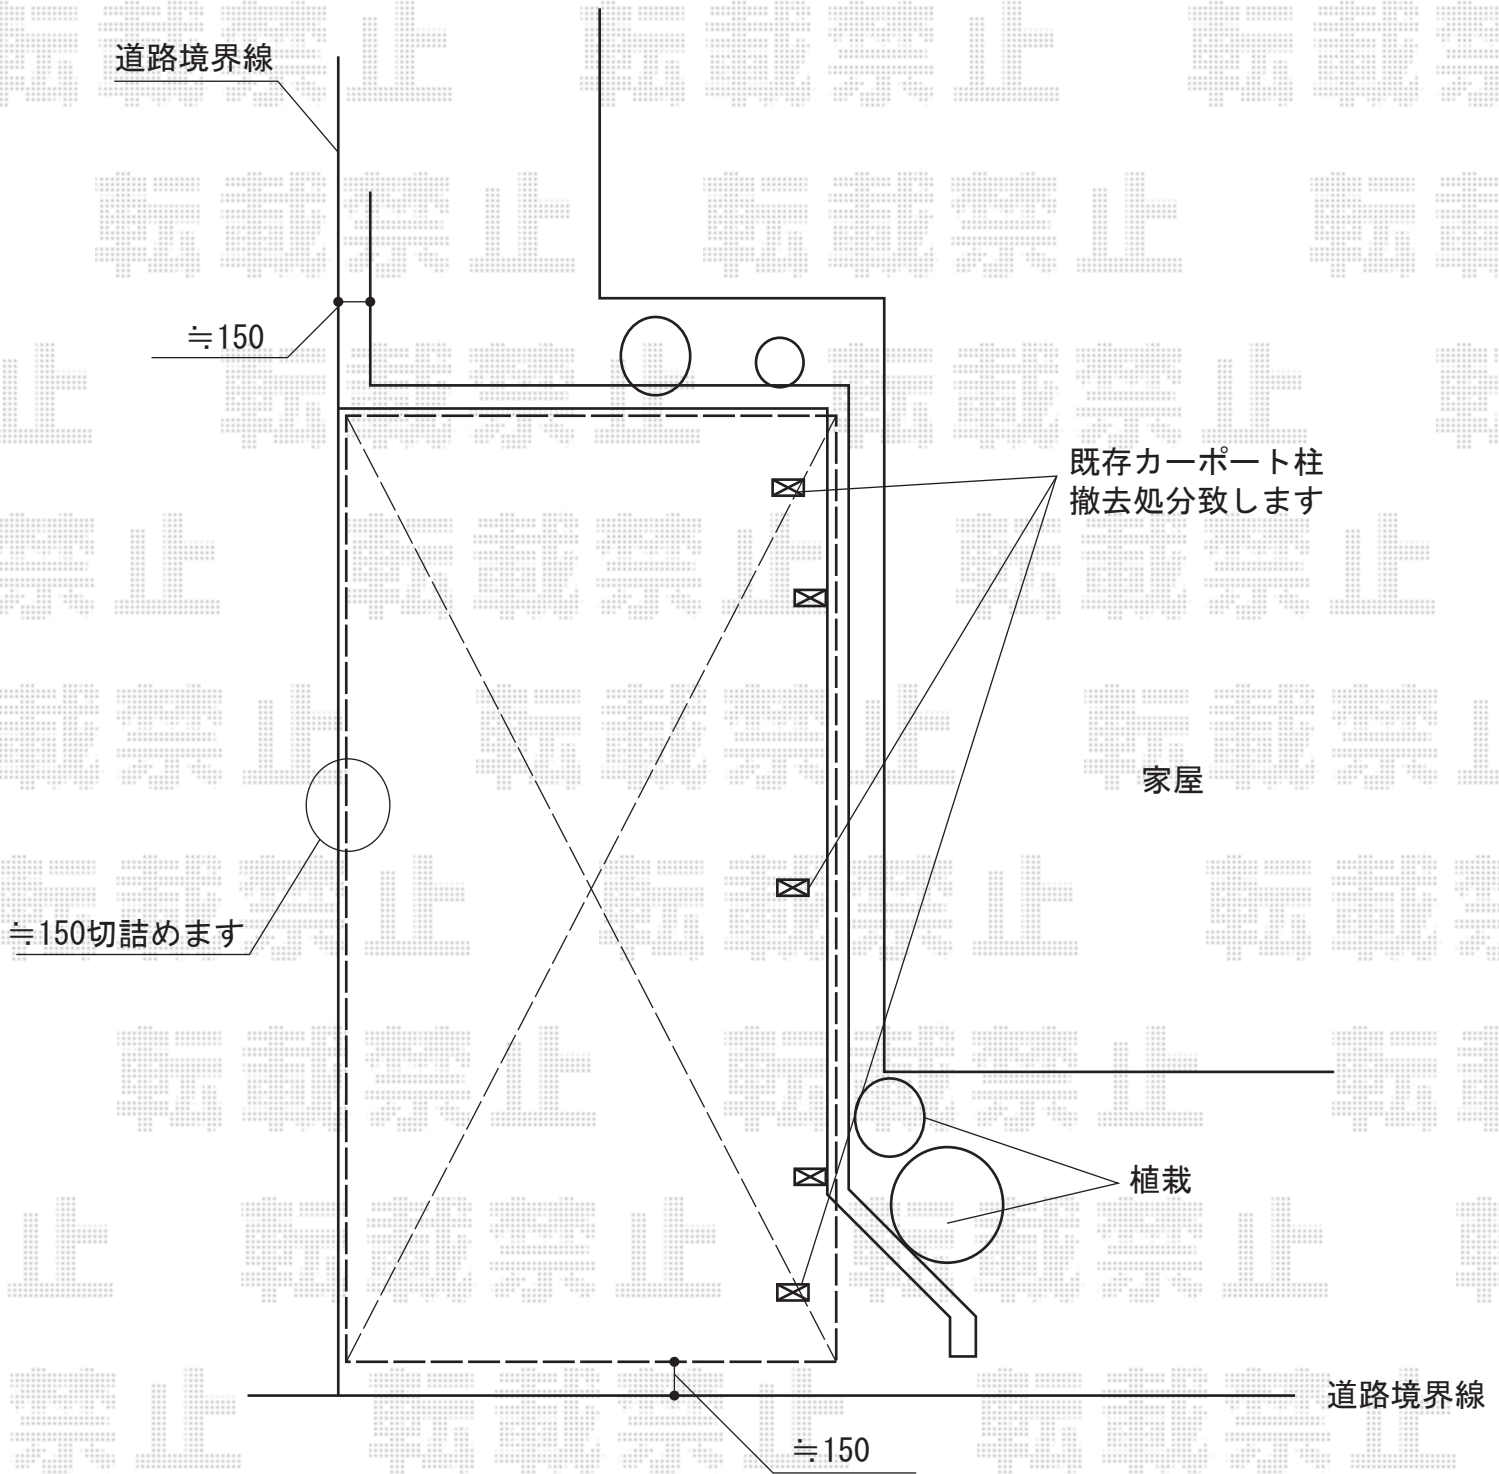

プレシオサポート アルファ 積雪~20cm対応

Value Select プレシオサポート アルファ 積雪~20cm対応
幅=2,702mm
奥行=5,052mm
色：ノーブルステン
屋根材：ポリカーボネート（ガラスマット）
柱仕様：ハイルーフ柱仕様（有効高 約2,250mm）

現場状況や作図制限により概略図の内容と多少の違いが生じることがございます。
施工時は、現場優先とさせて頂きたく思いますので、お立会い頂き、
最終のご指示のほど、何卒、宜しくお願い致します。