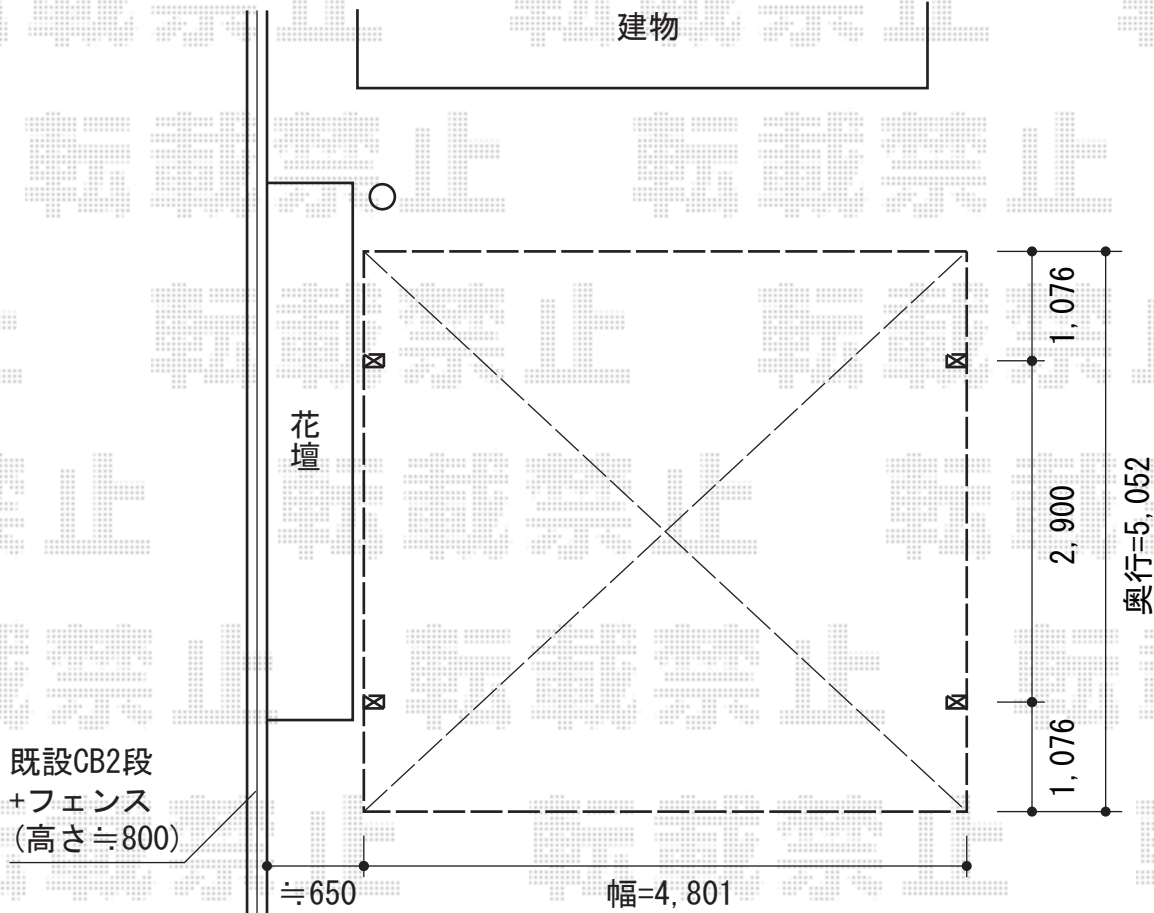

プレシオサポート ワイド 積雪～20cm対応

Value Select プレシオサポート ワイド 積雪～20cm対応
幅=4,801mm
奥行=5,052mm
色：グレースブラウン
屋根材：ポリカーボネート（ガラスマット）
柱仕様：ハイルーフ柱仕様（有効高 約2,250mm）

現場状況や作図制限により概略図の内容と多少の違いが生じることがございます。
施工時は、現場優先とさせて頂きたく思いますので、お立会い頂き、
最終のご指示のほど、何卒、宜しくお願い致します。