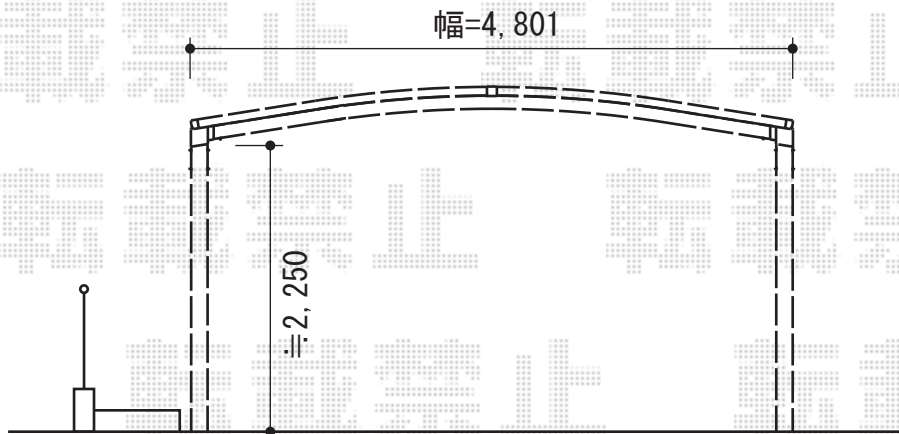

プレシオサポート ワイド 積雪～20cm対応

Value Select プレシオサポート ワイド 積雪～20cm対応
幅=4,801mm
奥行=5,052mm
色：グレースブラウン
屋根材：ポリカーボネート（ガラスマット）
柱仕様：ハイルーフ柱仕様（有効高 約2,250mm）

現場状況や作図制限により概略図の内容と多少の違いが生じることがございます。
施工時は、現場優先とさせて頂きたく思いますので、お立会い頂き、
最終のご指示のほど、何卒、宜しくお願い致します。