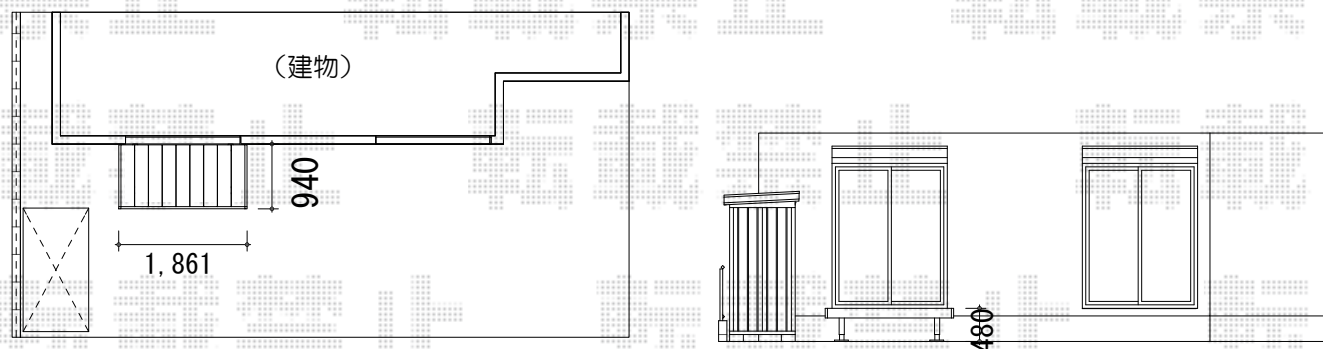

リウッドデッキ 200 単体

YKK AP リウッドデッキ 200 単体
間口=1.0間 (1,851mm)
出幅=3尺 (920mm)
色：レッドブラウン
床板：縦貼り
束柱：Tタイプ (400~500mm)

現場状況や作図制限により概略図の内容と多少の違いが生じることがございます。
施工時は、現場優先とさせて頂きたく思いますので、お立会い頂き、
最終のご指示のほど、何卒、宜しくお願い致します。

全ての著作権は、エクスショップに帰属します。当社とのお取引目的外の使用・複製・転載禁止となっております。