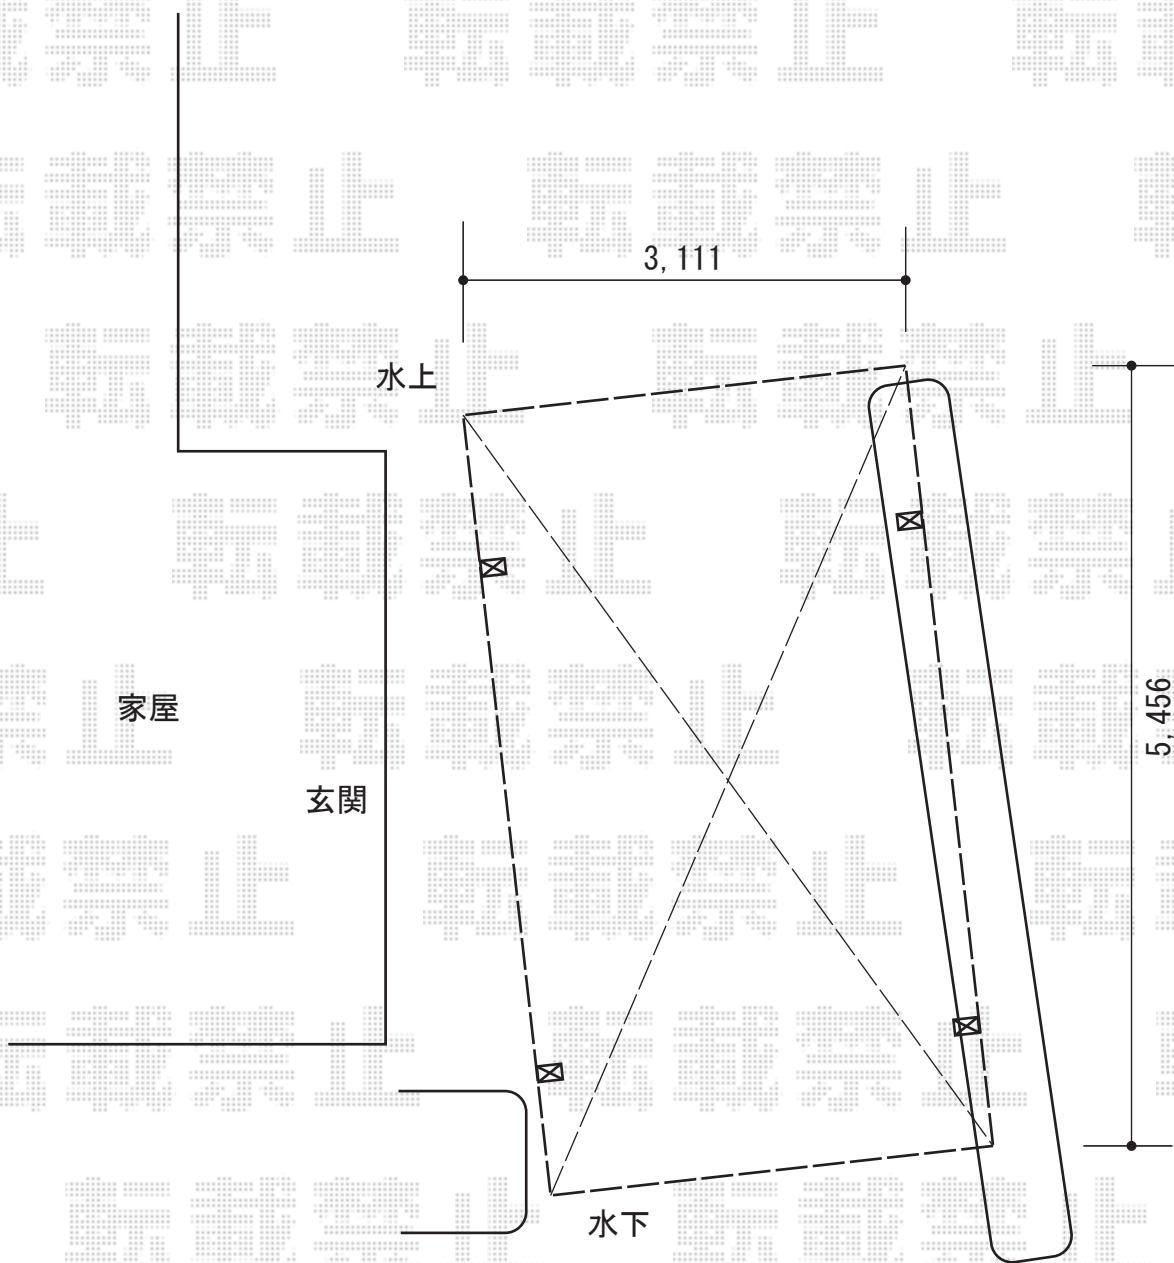

ジーポートneo Aタイプ 1台用 角柱仕様 標準鼻隠し 積雪~100cm対応

YKK AP ジーポートneo Aタイプ 1台用 角柱仕様 標準鼻隠し 積雪~100cm対応
幅=3,111mm
奥行=5,456mm
色：プラチナステン
屋根材：スチール折板（ペフ無）
柱仕様：角柱4本/標準柱仕様（有効高 約2,355mm）
横材：無し

現場状況や作図制限により概略図の内容と多少の違いが生じることがございます。
施工時は、現場優先とさせていただきますので、お立会い頂き、
最終のご指示のほど、何卒、宜しくお願い致します。