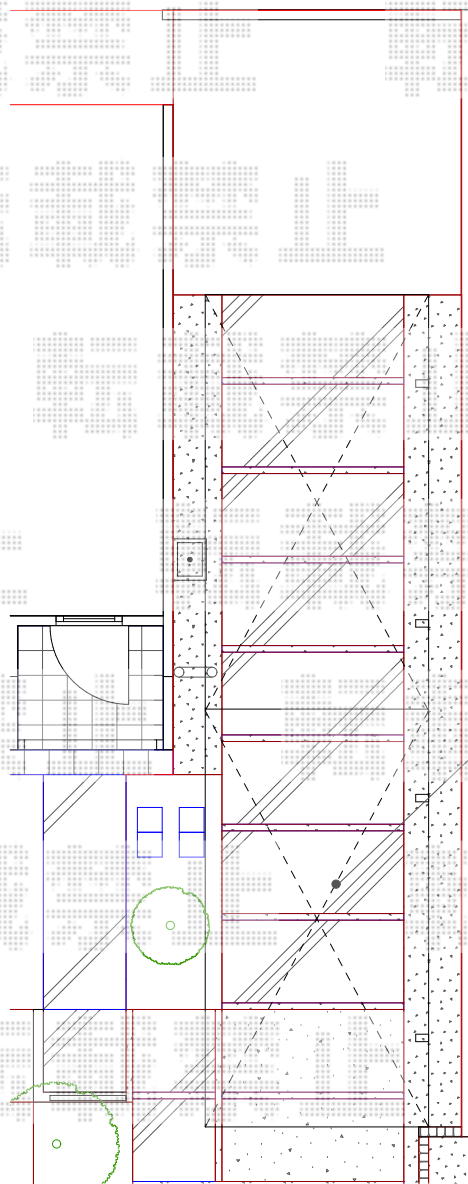

レイナポート 縦連棟 積雪～20cm対応

新設カーポート

YKK AP レイナポート 縦連棟 積雪～20cm対応
幅=2,700mm
奥行=10,064mm
色：プラチナステン
屋根材：熱線遮断ポリカーボネート（アースブルーマット調）
柱仕様：ハイルーフ柱仕様（有効高 約2,355mm）

現場状況や作図制限により概略図の内容と多少の違いが生じることがございます。
施工時は、現場優先とさせて頂きたく思いますので、お立会い頂き、
最終のご指示のほど、何卒、宜しくお願い致します。