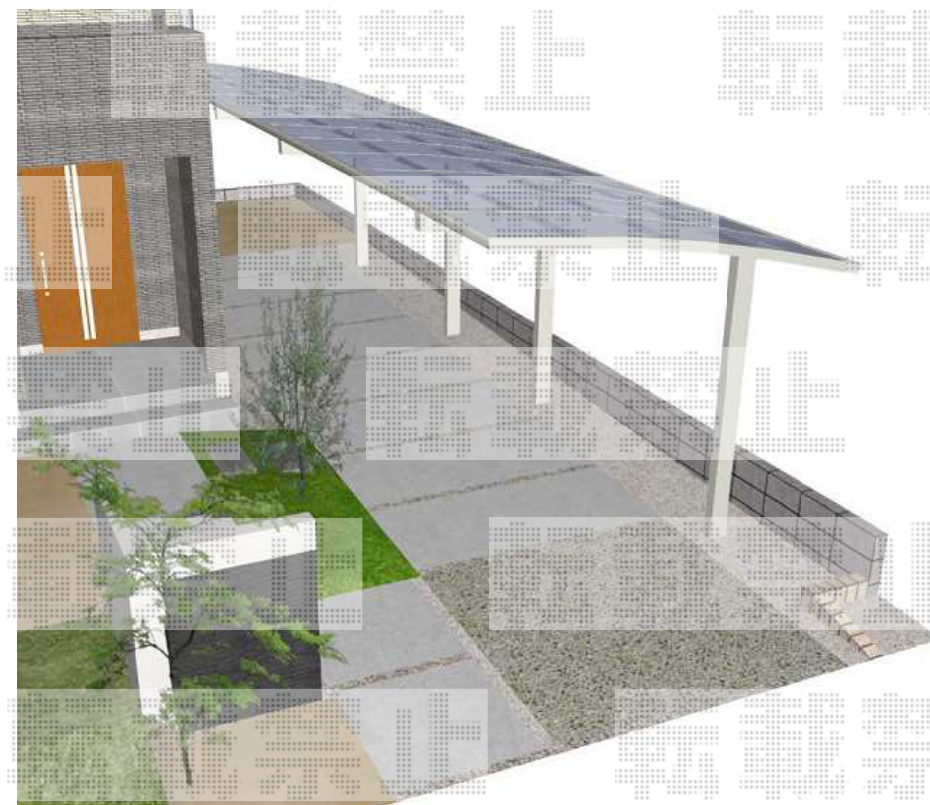

レイナポート 縦連棟 積雪～20cm対応

新設カーポート

YKK AP レイナポート 縦連棟 積雪～20cm対応
幅=2,700mm
奥行=10,064mm
色：プラチナステン
屋根材：熱線遮断ポリカーボネート（アースブルーマット調）
柱仕様：ハイルーフ柱仕様（有効高 約2,355mm）

現場状況や作図制限により概略図の内容と多少の違いが生じることがございます。
施工時は、現場優先とさせて頂きたく思いますので、お立会い頂き、
最終のご指示のほど、何卒、宜しくお願い致します。