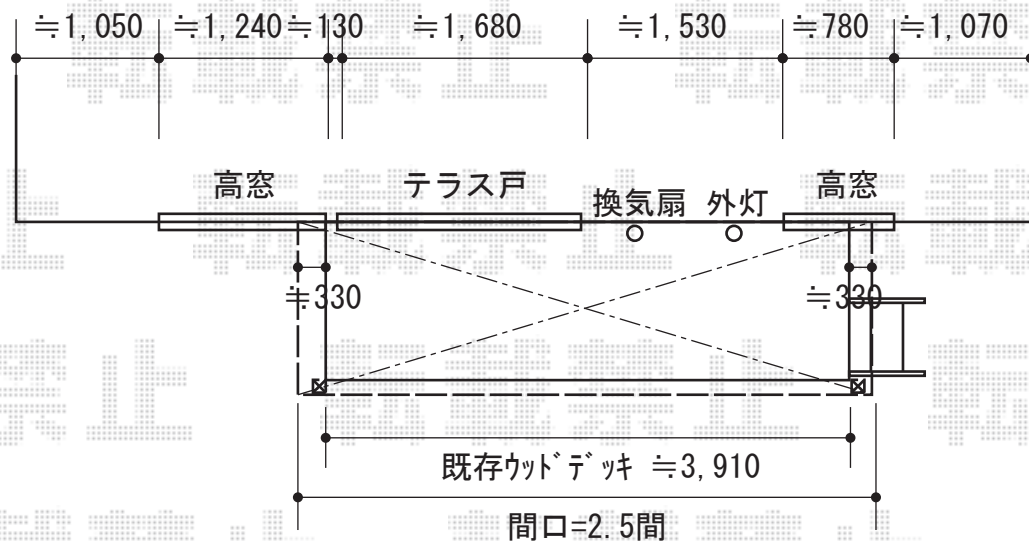

ライザーテラスII R型 テラスタイプ 単体 積雪～20cm対応

トステム ライザーテラスII R型 テラスタイプ 単体 積雪～20cm対応  
 間口=関東間2.5間通し (柱芯々4,350mm 屋根幅4,570mm)  
 出幅=4尺 (1,185mm)  
 色：シャイングレー  
 屋根材：ポリカーボネート (ブルースモーク)  
 柱仕様：柱位置固定タイプ (柱2本)  
 施工方法：上止め仕様

現場状況や作図制限により概略図の内容と多少の違いが生じることがございます。  
 施工時は、現場優先とさせて頂きたく思いますので、お立会い頂き、  
 最終のご指示のほど、何卒、宜しくお願い致します。

EX-SHOP  
[HTTP://WWW.EX-SHOP.NET](http://www.ex-shop.net)

担当：都