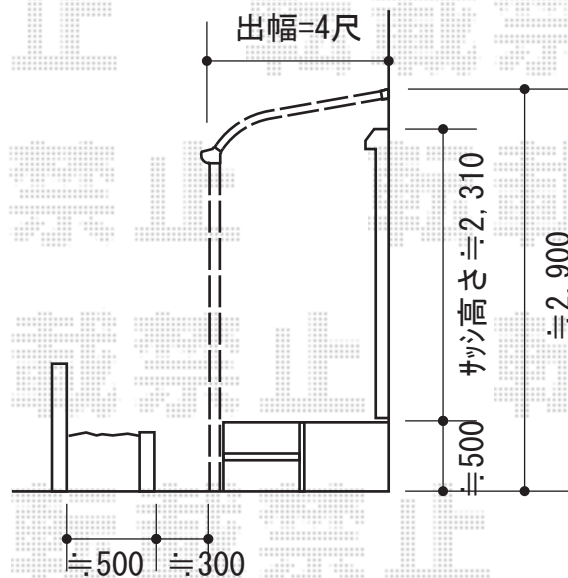

ライザーテラスII R型 テラスタイプ 単体 積雪～20cm対応

トステム ライザーテラスII R型 テラスタイプ 単体 積雪～20cm対応  
 間口=関東間2.5間通し (柱芯々4,350mm 屋根幅4,570mm)  
 出幅=4尺 (1,185mm)  
 色：シャイングレー  
 屋根材：ポリカーボネート (ブルースモーク)  
 柱仕様：柱位置固定タイプ (柱2本)  
 施工方法：上止め仕様

現場状況や作図制限により概略図の内容と多少の違いが生じることがございます。  
 施工時は、現場優先とさせて頂きたく思いますので、お立会い頂き、  
 最終のご指示のほど、何卒、宜しくお願い致します。

EX-SHOP  
[HTTP://WWW.EX-SHOP.NET](http://www.ex-shop.net)

担当：都