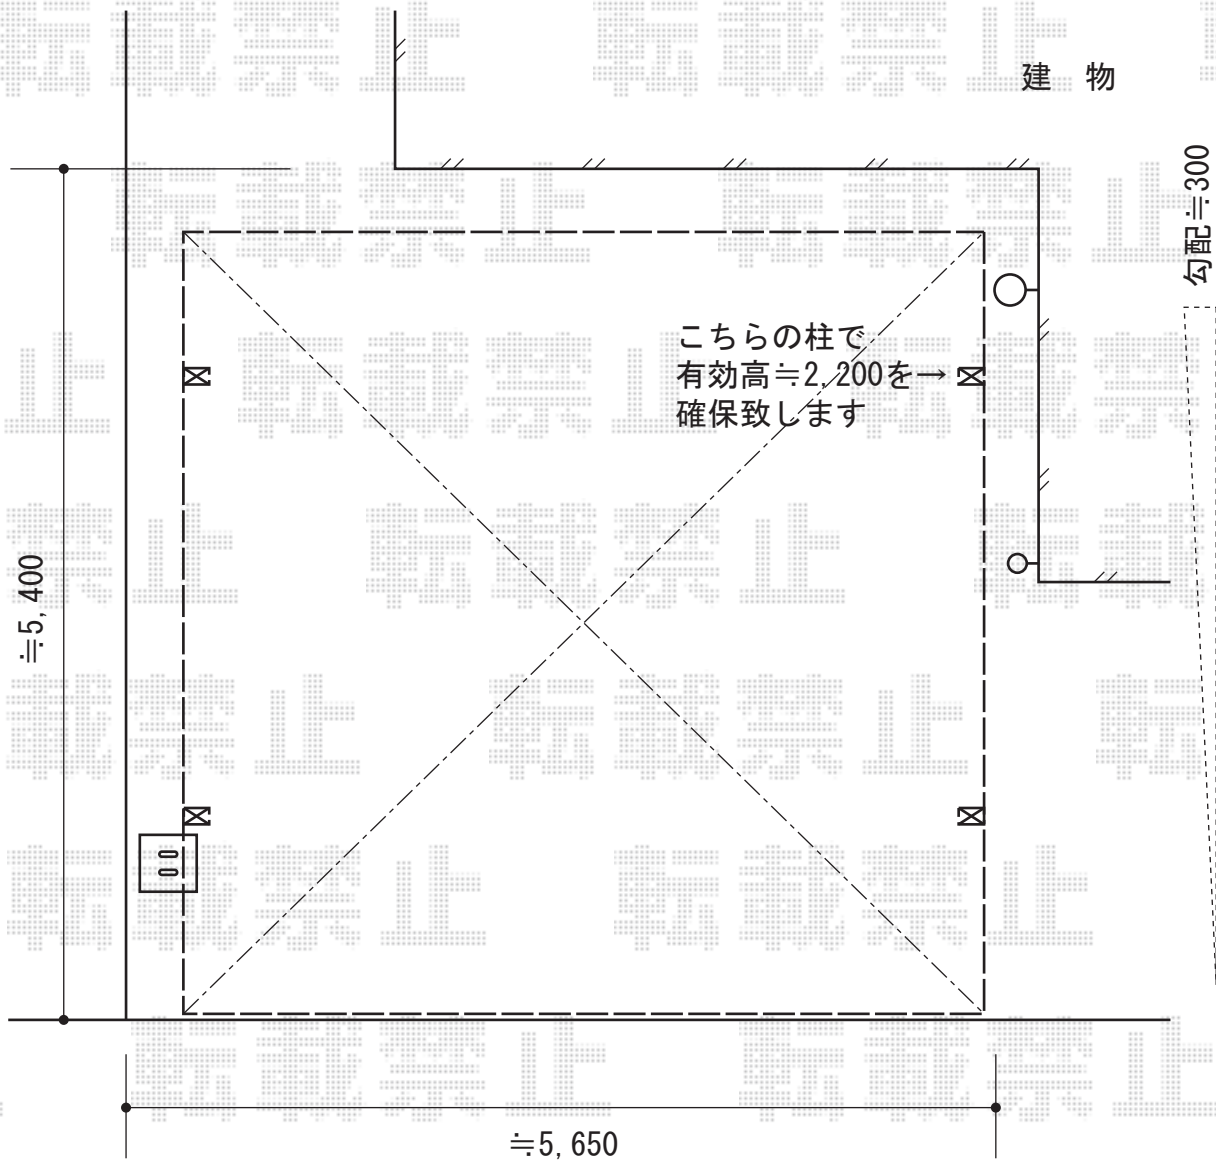

レイナツインポート 積雪~20cm対応

YKK AP レイナツインポート 積雪~20cm対応
幅=5,392mm
奥行=5,052mm
色：ホワイト
屋根材：ポリカーボネート（トーマイマット）
柱仕様：ハイルーフ柱仕様（有効高 約2,355mm）

現場状況や作図制限により概略図の内容と多少の違いが生じることがございます。
施工時は、現場優先とさせて頂きたく思いますので、お立会い頂き、
最終のご指示のほど、何卒、宜しくお願い致します。