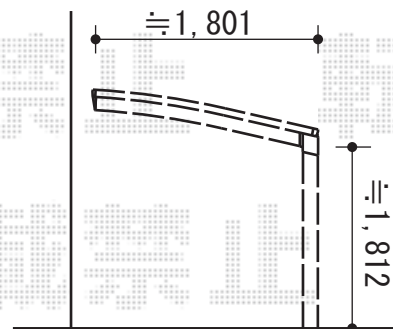

カーブポートシグマIII ミニ 積雪~20cm対応

風が強い為、基礎を700×700の
大きさにし施工致します

トステム カーブポートシグマIII ミニ 積雪~20cm対応
幅=1,801mm
奥行=2,862mm
色：シャイングレー
屋根材：ガリレポリカ（クリアマット/すりガラス調）
柱仕様：標準柱仕様（有効高 約1,812mm）

トステム 収納式物干し 標準タイプ
色：シャイングレー
数量：1セット

現場状況や作図制限により概略図の内容と多少の違いが生じることがございます。
施工時は、現場優先とさせて頂きたく思いますので、お立会い頂き、
最終のご指示のほど、何卒、宜しくお願い致します。

EX-SHOP
HTTP://WWW.EX-SHOP.NET

担当：吉岡