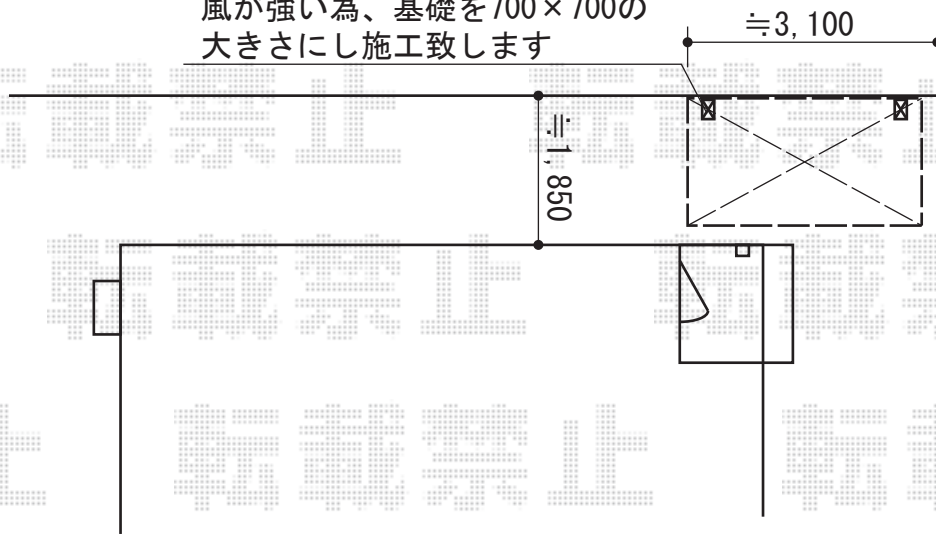

カーブポートシグマIII ミニ 積雪~20cm対応

風が強い為、基礎を700×700の
大きさにし施工致します

トステム カーブポートシグマIII ミニ 積雪~20cm対応
幅=1,801mm
奥行=2,862mm
色：シャイングレー
屋根材：ガリレポリカ（クリアマット/すりガラス調）
柱仕様：標準柱仕様（有効高 約1,812mm）

トステム 収納式物干し 標準タイプ
色：シャイングレー
数量：1セット

現場状況や作図制限により概略図の内容と多少の違いが生じることがございます。
施工時は、現場優先とさせて頂きたく思いますので、お立会い頂き、
最終のご指示のほど、何卒、宜しくお願い致します。

EX-SHOP
HTTP://WWW.EX-SHOP.NET

担当：吉岡