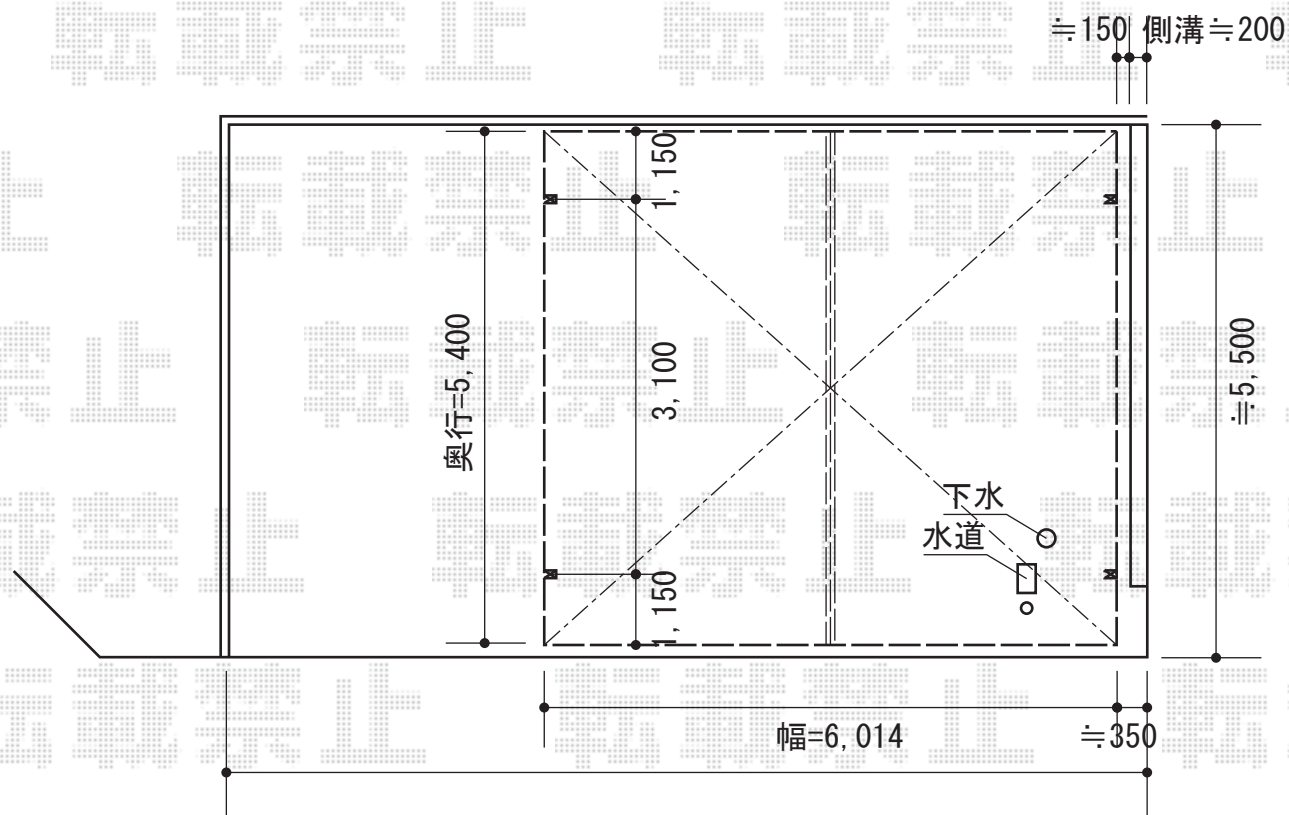

レイナポート M合掌 積雪～20cm対応

建 物

YKK AP レイナポート M合掌 積雪～20cm対応

幅=6,014mm

奥行=5,400mm

色：ホワイト

屋根材：熱線遮断ポリカーボネート(トーマイマット)

柱仕様：ハイルーフ柱仕様(有効高 約2,355mm)