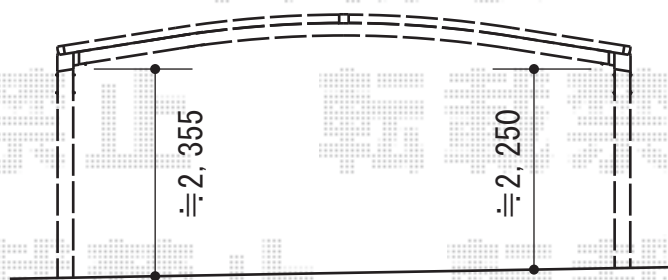

レイナポート M合掌 積雪～20cm対応

建 物

YKK AP レイナポート M合掌 積雪～20cm対応

幅=6,014mm

奥行=5,400mm

色：ホワイト

屋根材：熱線遮断ポリカーボネート(トーマイマット)

柱仕様：ハイルーフ柱仕様(有効高 約2,355mm)