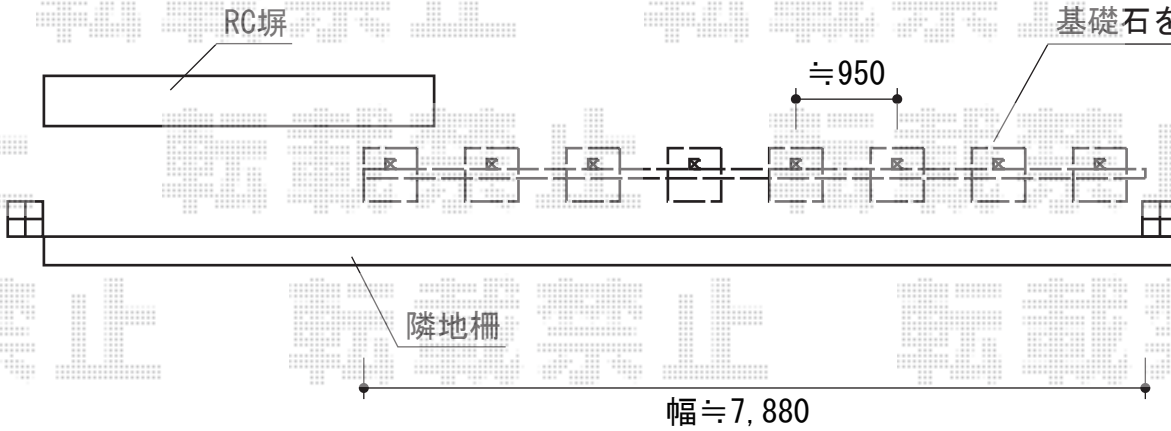

ハイスクリーンフェンスA型

※隣地境界から
≒50mm離して
基礎石を設置致します

TOEX ハイスクリーンフェンスA型

本体1枚 (W×H) = T-16 (1,967.5 × 1,600mm) × 4枚

柱仕様 : T-16 × 9本

継手セット : T-16 × 3セット

端部キャップ : T-16 × 1セット

色 : マイルドブラック

現場状況や作図制限により概略図の内容と多少の違いが生じることがございます。
施工時は、現場優先とさせて頂きたく思いますので、お立会い頂き、
最終のご指示のほど、何卒、宜しくお願い致します。

EX-SHOP
HTTP://WWW.EX-SHOP.NET

担当: 小林