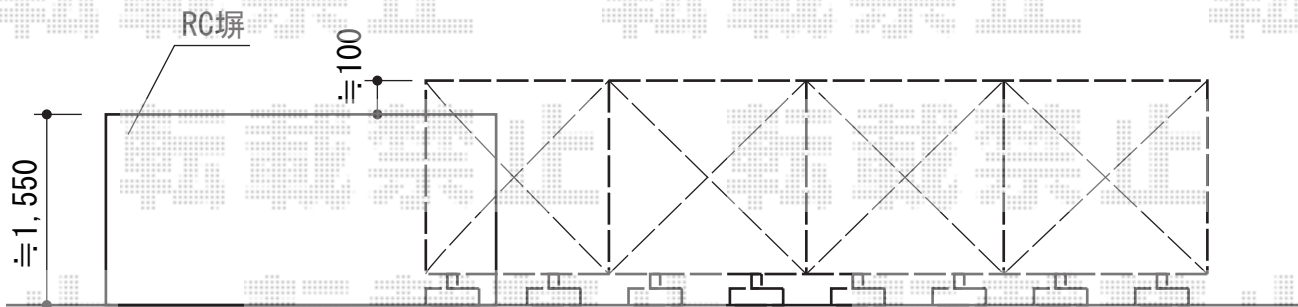

ハイスクリーンフェンスA型

※隣地境界から
≒50mm離して
基礎石を設置致します

TOEX ハイスクリーンフェンスA型

本体1枚 (W×H) = T-16 (1,967.5 × 1,600mm) × 4枚

柱仕様 : T-16 × 9本

継手セット : T-16 × 3セット

端部キャップ : T-16 × 1セット

色 : マイルドブラック