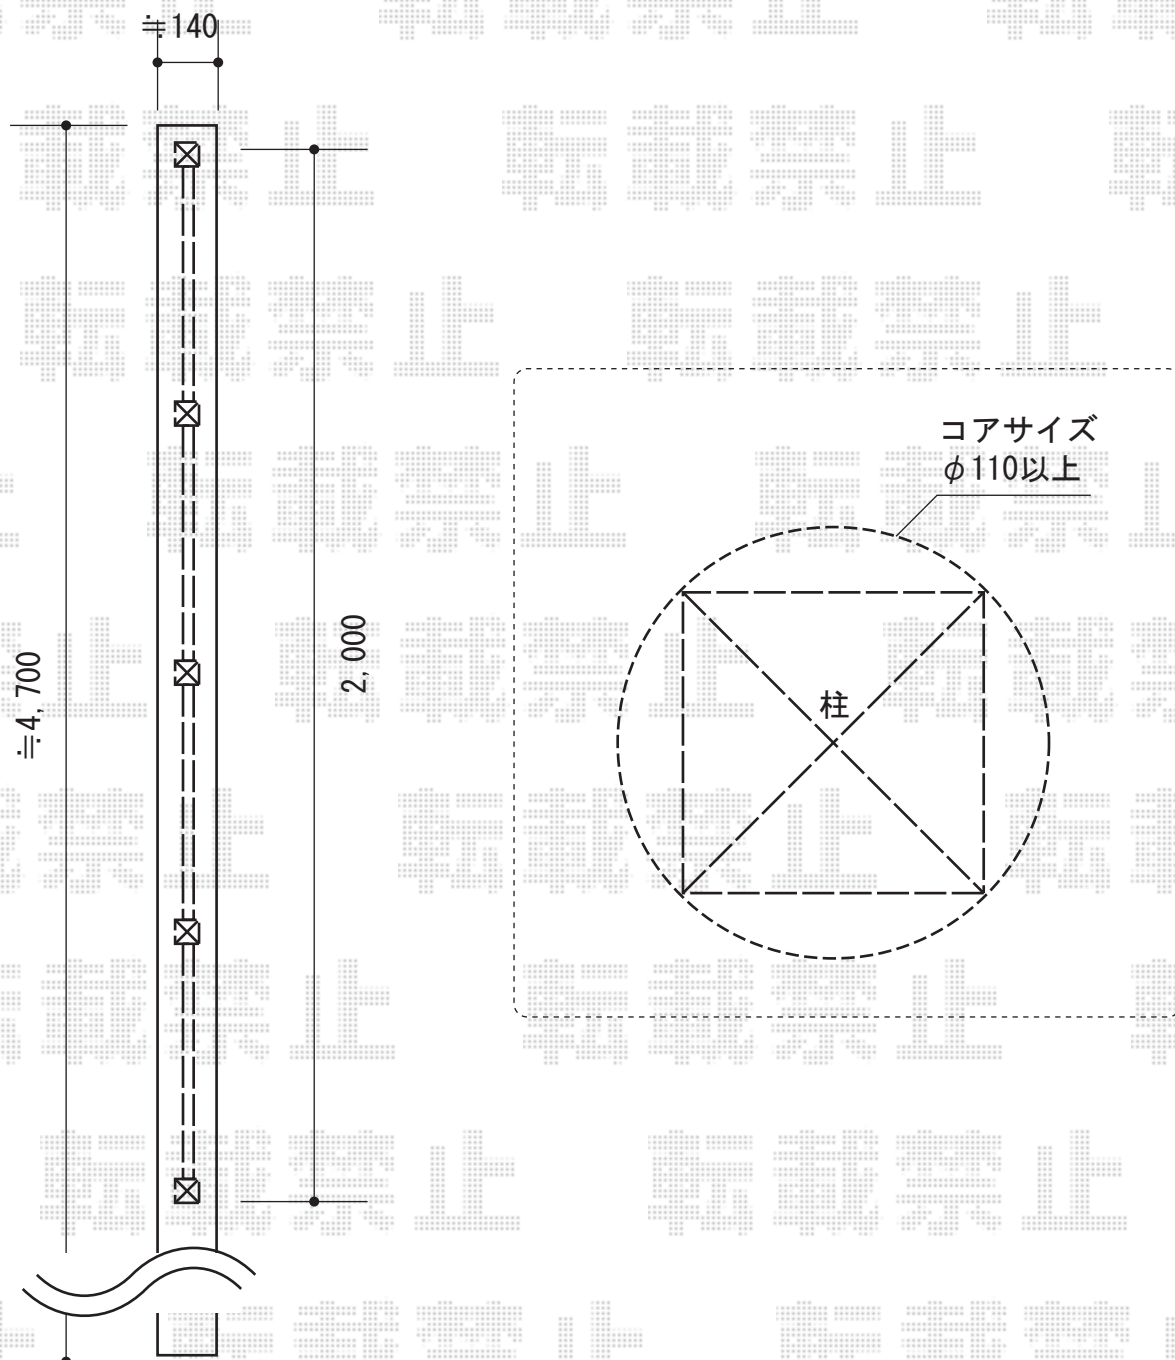

# ビューテクトR1型フェンス フリーポールタイプ

YKK AP ビューテクトR1型フェンス フリーポールタイプ  
単体セット : T-160 (¥74,000.-) ×1セット  
連棟セット : T-160 (¥62,000.-) ×1セット  
追加柱 : T-160 (¥13,000) ×2本  
色 : プラチナステン

現場状況や作図制限により概略図の内容と多少の違いが生じることがございます。  
施工時は、現場優先とさせて頂きたく思いますので、お立会い頂き、  
最終のご指示のほど、何卒、宜しくお願い致します。