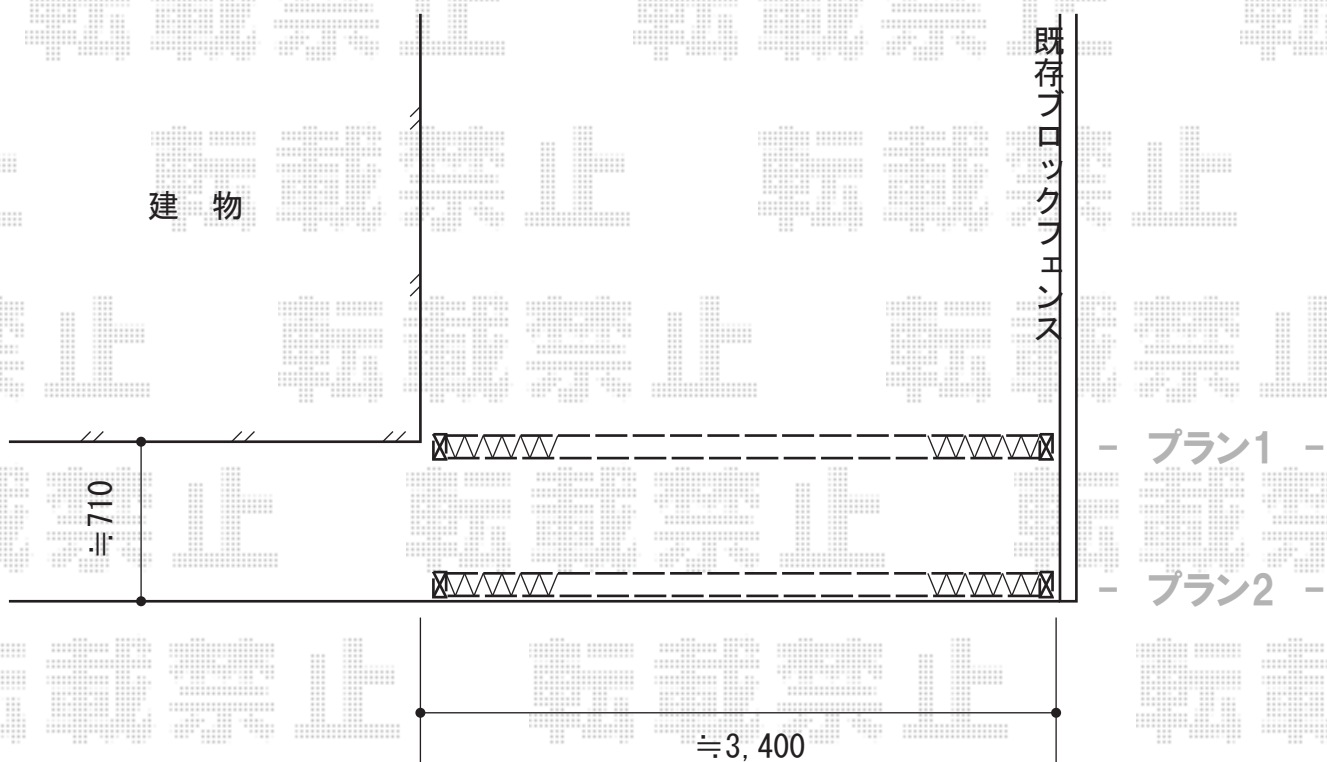

トリップゲート PB型 ノンレール 片開き

Value Select トリップゲート PB型 ノンレール 片開き
開口幅=3,471mm
全幅=3,571mm
たたみ幅=400mm
高さ=1,200mm
色：ブラウン
キャスター数：2箇所
落棒数：2本

現場状況や作図制限により概略図の内容と多少の違いが生じることがございます。
施工時は、現場優先とさせて頂きたく思いますので、お立会い頂き、
最終のご指示のほど、何卒、宜しくお願い致します。